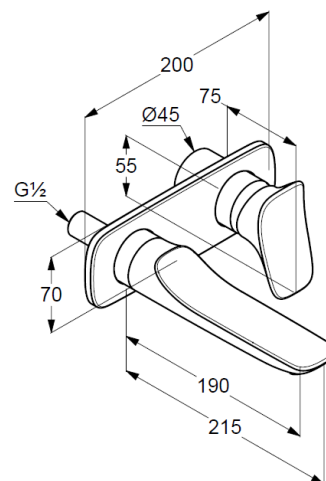

KLUDI AMBIENTA

настенный смеситель для умывальника

№ артикула:

532440575

Поверхность:

хром

Описание продукта:

настенный смеситель для умывальника
 внешняя монтажная часть
 литой рычаг
 расход воды 4,5 л/мин при давлении 3 бара
 аэратор s-pointer Caché M 24 x 1
 длина излива 190 мм
 для внутренней части 38242 или 38243

Дополнительный продукт:

внутренняя часть
 арт. 38242 или 38243

ФОТО

РАЗМЕРЫ

ГРАФИК РАСХОДА ВОДЫ