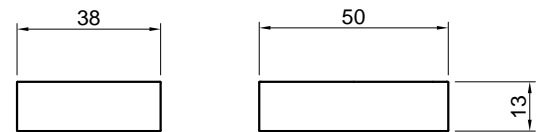

VELO

**Articolo:** VELORETTO50  
**Materiale:** Flumood / Colormood  
**Troppopieno:** NO  
**Peso lordo:** kg 10,5 ca.  
**Peso netto:** kg 9,5 ca.  
**Dimensione imballo:** cm 53 x 53 x 24

**Descrizione:** Lavabo rettangolare sopraiano in Flumood completo di piletta con scarico libero e raccordo per sifone. Verniciabile esternamente.

**Article:** VELORETTO50  
**Material:** Flumood / Colormood  
**Overflow:** NO  
**Gross weight:** kg 10,5 ca.  
**Net weight:** kg 9,5 ca.  
**Packing dimensions:** cm 53 x 53 x 24

**Description:** Rectangular top mount Flumood sink complete with drain pipe fitting and open plug, that can be lacquered externally.