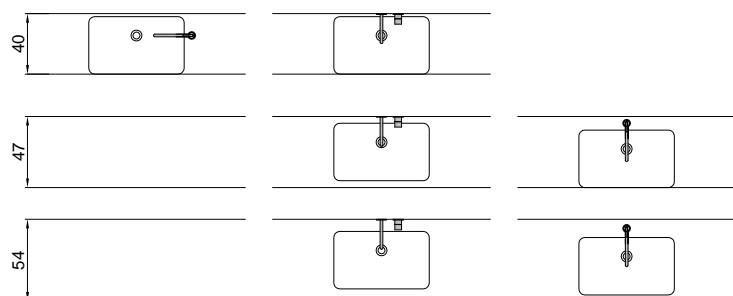

schema d' installazione lavabi e rubinetteria / sinks and taps installation layout