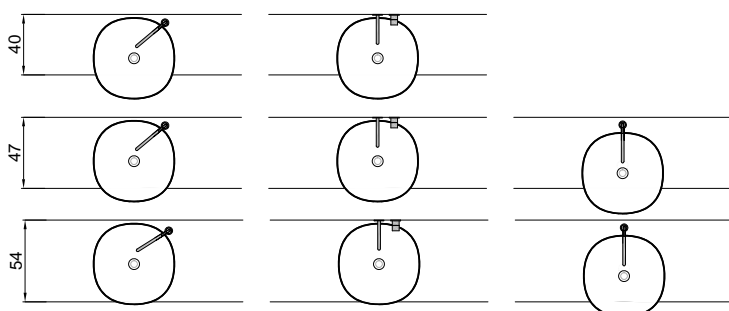

**Material:** Flumood / Colormood

**Overflow:** NO

**Gross weight:** kg 7,6 ca.

**Net weight:** kg 6,6 ca.

**Packing dimensions:** cm 60 x 60 x 17

**Description:** Round top mount Flumood sink complete with drain pipe fitting and open plug, that can be lacquered externally.

schema d'installazione lavabi e rubinetteria / sinks and taps installation layout

**ATTENZIONE**

Si declina ogni responsabilità relativa ad eventuali inesattezze contenute in queste istruzioni dovute ad errori di trascrizione.