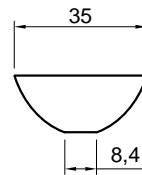

VELO

Articolo: VELO63
Materiale: Flumood / Colormood
Troppopieno: NO
Peso lordo: kg 8 ca.
Peso netto: kg 7 ca.
Dimensione imballo: cm 53 x 69,5 x 22,5

Descrizione: Lavabo ovale sopraiano in Flumood completo di piletta con scarico libero e raccordo per sifone. Verniciabile esternamente.

Article: VELO63
Material: Flumood / Colormood
Overflow: NO
Gross weight: kg 8 ca.
Net weight: kg 7 ca.
Packing dimensions: cm 53 x 69,5 x 22,5

Description: Oval top mount Flumood sink complete with drain pipe fitting and open plug, that can be lacquered externally.