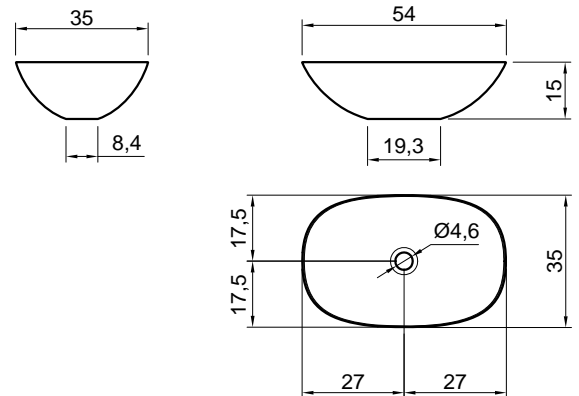

VELO

**Articolo:** VELO54  
**Materiale:** Flumood / Colormood  
**Troppopieno:** NO  
**Peso lordo:** kg 6,7 ca.  
**Peso netto:** kg 5,7 ca.  
**Dimensione imballo:** cm 53 x 53 x 22,5

**Descrizione:** Lavabo ovale sopra piano in Flumood completo di piletta con scarico libero e raccordo per sifone. Verniciabile esternamente.

**Article:** VELO54  
**Material:** Flumood / Colormood  
**Overflow:** NO  
**Gross weight:** kg 6,7 ca.  
**Net weight:** kg 5,7 ca.  
**Packing dimensions:** cm 53 x 53 x 22,5

**Description:** Oval top mount Flumood sink complete with drain pipe fitting and open plug, that can be lacquered externally.

schema d'installazione lavabi e rubinetteria / sinks and taps installation layout

VELO

**Articolo:** VELO63  
**Materiale:** Flumood / Colormood  
**Troppopieno:** NO  
**Peso lordo:** kg 8 ca.  
**Peso netto:** kg 7 ca.  
**Dimensione imballo:** cm 53 x 69,5 x 22,5

VELO

**Articolo:** VELORETTO50  
**Materiale:** Flumood / Colormood  
**Troppopieno:** NO  
**Peso lordo:** kg 10,5 ca.  
**Peso netto:** kg 9,5 ca.  
**Dimensione imballo:** cm 53 x 53 x 24

**Descrizione:** Lavabo rettangolare sopraiano in Flumood completo di piletta con scarico libero e raccordo per sifone. Verniciabile esternamente.