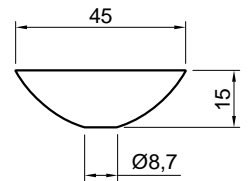

schema d' installazione lavabi e rubinetteria / sinks and taps installation layout

VELO

**Articolo:** VELORETTO63  
**Materiale:** Flumood / Colormood  
**Troppopieno:** NO  
**Peso lordo:** kg 13,1 ca.  
**Peso netto:** kg 11,6 ca.  
**Dimensione imballo:** cm 70 x 19 x 44

**Article:** VELOTONDO45

**Material:** Flumood white / colored

**Overflow:** NO

**Gross weight:** kg 6 ca.

**Net weight:** kg 4,5 ca.

**Packing dimensions:** cm 52 x 52 x 22

**Description:** Round top mount Flumood sink complete with drain pipe fitting and open plug, that can be lacquered externally.

schema d'installazione lavabi e rubinetteria / sinks and taps installation layout

VELO

**Articolo:** VELOTONDO54

**Materiale:** Flumood / Colormood

**Troppopieno:** NO

**Peso lordo:** kg 7,6 ca.

**Peso netto:** kg 6,6 ca.