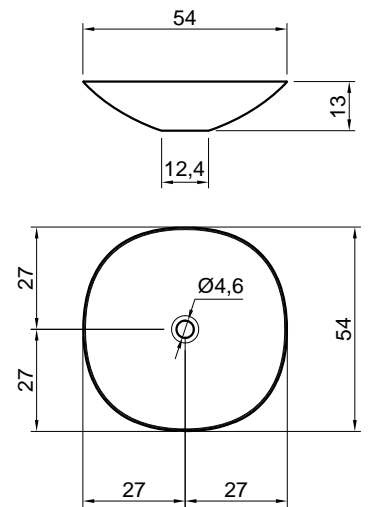

schema d'installazione lavabi e rubinetteria / sinks and taps installation layout

VELO

**Articolo:** VELOTONDO54

**Materiale:** Flumood / Colormood

**Troppopieno:** NO

**Peso lordo:** kg 7,6 ca.

**Peso netto:** kg 6,6 ca.

**Dimensione imballo:** cm 60 x 60 x 17

**Descrizione:** Lavabo tondo sopraiano in Flumood completo di piletta con scarico libero e raccordo per sifone. Verniciabile esternamente.

**Article:** VELOTONDO54

**Material:** Flumood / Colormood

**Overflow:** NO

**Gross weight:** kg 7,6 ca.

**Net weight:** kg 6,6 ca.

**Packing dimensions:** cm 60 x 60 x 17

**Description:** Round top mount Flumood sink complete with drain pipe fitting and open plug, that can be lacquered externally.

schema d'installazione lavabi e rubinetteria / sinks and taps installation layout

**ATTENZIONE**

Si declina ogni responsabilità relativa ad eventuali inesattezze contenute in queste istruzioni dovute ad errori di trascrizione.