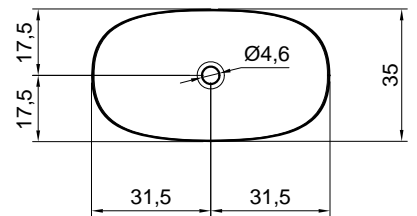

VELO

Articolo: VELO63
Materiale: Flumood / Colormood
Troppopieno: NO
Peso lordo: kg 8 ca.
Peso netto: kg 7 ca.
Dimensione imballo: cm 53 x 69,5 x 22,5

Descrizione: Lavabo ovale sopraiano in Flumood completo di piletta con scarico libero e raccordo per sifone. Verniciabile esternamente.

Article: VELO63
Material: Flumood / Colormood
Overflow: NO
Gross weight: kg 8 ca.
Net weight: kg 7 ca.
Packing dimensions: cm 53 x 69,5 x 22,5

Description: Oval top mount Flumood sink complete with drain pipe fitting and open plug, that can be lacquered externally.