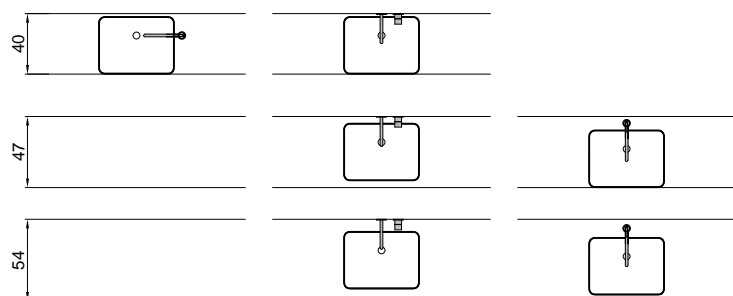

VELO

**Articolo:** VELORETTO50  
**Materiale:** Flumood / Colormood  
**Troppopieno:** NO  
**Peso lordo:** kg 10,5 ca.  
**Peso netto:** kg 9,5 ca.  
**Dimensione imballo:** cm 53 x 53 x 24

**Descrizione:** Lavabo rettangolare sopraiano in Flumood completo di piletta con scarico libero e raccordo per sifone. Verniciabile esternamente.

**Article:** VELORETTO50  
**Material:** Flumood / Colormood  
**Overflow:** NO  
**Gross weight:** kg 10,5 ca.  
**Net weight:** kg 9,5 ca.  
**Packing dimensions:** cm 53 x 53 x 24

**Description:** Rectangular top mount Flumood sink complete with drain pipe fitting and open plug, that can be lacquered externally.

schema d' installazione lavabi e rubinetteria / sinks and taps installation layout

VELO

**Articolo:** VELORETTO63  
**Materiale:** Flumood / Colormood  
**Troppopieno:** NO  
**Peso lordo:** kg 13,1 ca.  
**Peso netto:** kg 11,6 ca.  
**Dimensione imballo:** cm 70 x 19 x 44