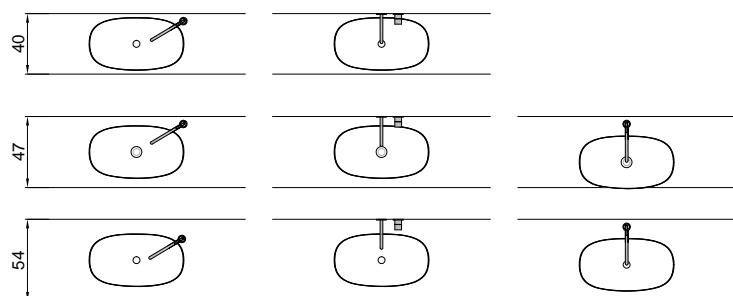

VELO

**Articolo:** VELO54  
**Materiale:** Flumood / Colormood  
**Troppopieno:** NO  
**Peso lordo:** kg 6,7 ca.  
**Peso netto:** kg 5,7 ca.  
**Dimensione imballo:** cm 53 x 53 x 22,5

**Descrizione:** Lavabo ovale sopra piano in Flumood completo di piletta con scarico libero e raccordo per sifone. Verniciabile esternamente.

schema d'installazione lavabi e rubinetteria / sinks and taps installation layout

VELO

**Articolo:** VELO63  
**Materiale:** Flumood / Colormood  
**Troppopieno:** NO  
**Peso lordo:** kg 8 ca.  
**Peso netto:** kg 7 ca.  
**Dimensione imballo:** cm 53 x 69,5 x 22,5

**Descrizione:** Lavabo ovale sopraiano in Flumood completo di piletta con scarico libero e raccordo per sifone. Verniciabile esternamente.

**Article:** VELO63  
**Material:** Flumood / Colormood  
**Overflow:** NO  
**Gross weight:** kg 8 ca.  
**Net weight:** kg 7 ca.  
**Packing dimensions:** cm 53 x 69,5 x 22,5

VELO

**Articolo:** VELORETTO50  
**Materiale:** Flumood / Colormood  
**Troppopieno:** NO  
**Peso lordo:** kg 10,5 ca.  
**Peso netto:** kg 9,5 ca.  
**Dimensione imballo:** cm 53 x 53 x 24

**Descrizione:** Lavabo rettangolare sopraiano in Flumood completo di piletta con scarico libero e raccordo per sifone. Verniciabile esternamente.