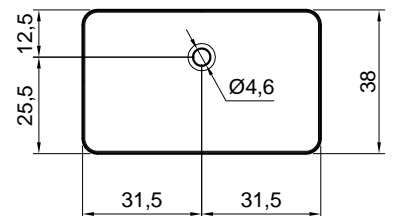

VELO

Articolo: VELORETTO63
Materiale: Flumood / Colormood
Troppopieno: NO
Peso lordo: kg 13,1 ca.
Peso netto: kg 11,6 ca.
Dimensione imballo: cm 70 x 19 x 44

Descrizione: Lavabo rettangolare sopraiano in Flumood completo di piletta con scarico libero e raccordo per sifone. Verniciabile esternamente.

Article: VELORETTO63
Material: Flumood / Colormood
Overflow: NO
Gross weight: kg 13,1 ca.
Net weight: kg 11,6 ca.
Packing dimensions: cm 70 x 19 x 44

Description: Rectangular top mount Flumood sink complete with drain pipe fitting and open plug, that can be lacquered externally.