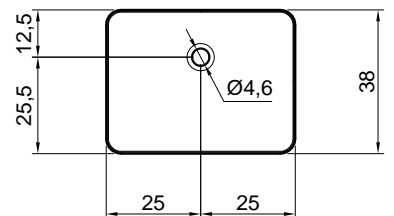

schema d'installazione lavabi e rubinetteria / sinks and taps installation layout

VELO

**Articolo:** VELO63  
**Materiale:** Flumood / Colormood  
**Troppopieno:** NO  
**Peso lordo:** kg 8 ca.  
**Peso netto:** kg 7 ca.  
**Dimensione imballo:** cm 53 x 69,5 x 22,5

VELO

**Articolo:** VELORETTO50  
**Materiale:** Flumood / Colormood  
**Troppopieno:** NO  
**Peso lordo:** kg 10,5 ca.  
**Peso netto:** kg 9,5 ca.  
**Dimensione imballo:** cm 53 x 53 x 24

**Descrizione:** Lavabo rettangolare sopraiano in Flumood completo di piletta con scarico libero e raccordo per sifone. Verniciabile esternamente.

**Article:** VELORETTO50  
**Material:** Flumood / Colormood  
**Overflow:** NO  
**Gross weight:** kg 10,5 ca.  
**Net weight:** kg 9,5 ca.  
**Packing dimensions:** cm 53 x 53 x 24

**Description:** Rectangular top mount Flumood sink complete with drain pipe fitting and open plug, that can be lacquered externally.

schema d' installazione lavabi e rubinetteria / sinks and taps installation layout

VELO

**Articolo:** VELORETTO63  
**Materiale:** Flumood / Colormood  
**Troppopieno:** NO  
**Peso lordo:** kg 13,1 ca.  
**Peso netto:** kg 11,6 ca.  
**Dimensione imballo:** cm 70 x 19 x 44