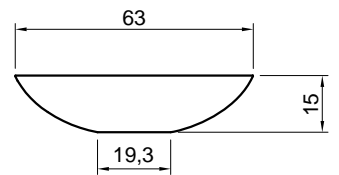

VELO

Articolo: VELO63
Materiale: Flumood / Colormood
Troppopieno: NO
Peso lordo: kg 8 ca.
Peso netto: kg 7 ca.
Dimensione imballo: cm 53 x 69,5 x 22,5

Descrizione: Lavabo ovale sopraiano in Flumood completo di piletta con scarico libero e raccordo per sifone. Verniciabile esternamente.

Article: VELO63
Material: Flumood / Colormood
Overflow: NO
Gross weight: kg 8 ca.
Net weight: kg 7 ca.
Packing dimensions: cm 53 x 69,5 x 22,5

Description: Oval top mount Flumood sink complete with drain pipe fitting and open plug, that can be lacquered externally.