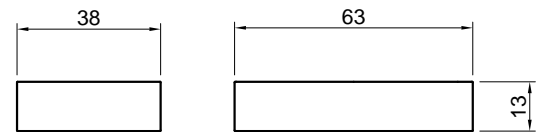

VELO

Articolo: VELORETTO63
Materiale: Flumood / Colormood
Troppopieno: NO
Peso lordo: kg 13,1 ca.
Peso netto: kg 11,6 ca.
Dimensione imballo: cm 70 x 19 x 44

Descrizione: Lavabo rettangolare sopraiano in Flumood completo di piletta con scarico libero e raccordo per sifone. Verniciabile esternamente.

Article: VELORETTO63
Material: Flumood / Colormood
Overflow: NO
Gross weight: kg 13,1 ca.
Net weight: kg 11,6 ca.
Packing dimensions: cm 70 x 19 x 44

Description: Rectangular top mount Flumood sink complete with drain pipe fitting and open plug, that can be lacquered externally.