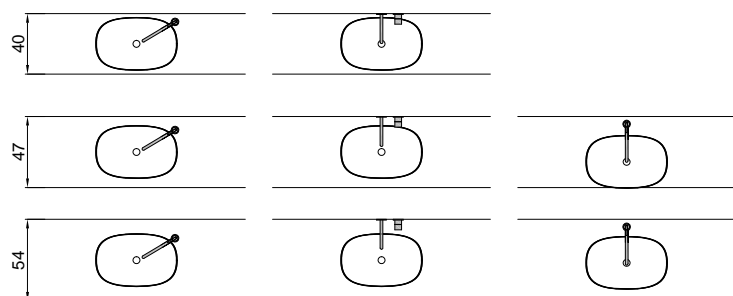

VELO

**Articolo:** VELO54  
**Materiale:** Flumood / Colormood  
**Troppopieno:** NO  
**Peso lordo:** kg 6,7 ca.  
**Peso netto:** kg 5,7 ca.  
**Dimensione imballo:** cm 53 x 53 x 22,5

**Descrizione:** Lavabo ovale sopra piano in Flumood completo di piletta con scarico libero e raccordo per sifone. Verniciabile esternamente.

**Article:** VELO54  
**Material:** Flumood / Colormood  
**Overflow:** NO  
**Gross weight:** kg 6,7 ca.  
**Net weight:** kg 5,7 ca.  
**Packing dimensions:** cm 53 x 53 x 22,5

**Description:** Oval top mount Flumood sink complete with drain pipe fitting and open plug, that can be lacquered externally.

schema d'installazione lavabi e rubinetteria / sinks and taps installation layout

VELO

**Articolo:** VELO63  
**Materiale:** Flumood / Colormood  
**Troppopieno:** NO  
**Peso lordo:** kg 8 ca.  
**Peso netto:** kg 7 ca.  
**Dimensione imballo:** cm 53 x 69,5 x 22,5

VELO

**Articolo:** VELORETTO50  
**Materiale:** Flumood / Colormood  
**Troppopieno:** NO  
**Peso lordo:** kg 10,5 ca.  
**Peso netto:** kg 9,5 ca.  
**Dimensione imballo:** cm 53 x 53 x 24

**Descrizione:** Lavabo rettangolare sopraiano in Flumood completo di piletta con scarico libero e raccordo per sifone. Verniciabile esternamente.