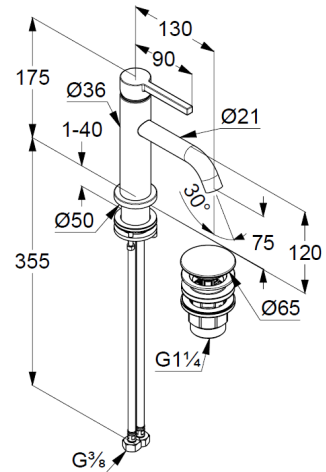

ТЕХКАРТА

KLUDI NOVA FONTE Pura
однорычажный смеситель на умывальник 75

№ артикула:
20 266 05 15

Поверхность:
хром

Описание продукта:
литой рычаг
монтаж на одно отверстие
расход воды 4,5 л/мин при давлении 3 бара
аэратор s-pointer Caché M 18,5 x 1
донный клапан PUSH-OPEN
гибкая подводка G 3/8
крепежные элементы
высота излива 75 мм

ФОТО

РАЗМЕРЫ

ГРАФИК РАСХОДА ВОДЫ