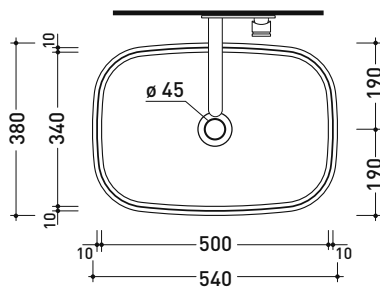

### Lavabo a colonna cm 54 a parete

(completo di kit di fissaggio a pavimento art. 9005)

• senza troppopieno • senza piano rubinetteria

Complementi: **Rubinetti lavabo linea ONE - NOKÉ - SI - FOLD - X1 - STIL**  
**Accessori linea TWO - HOOP - FOLD**

Dim. Imballo cm | Peso 49 kg | Pz. Pallet n° -

vista zenitale / zenital view

vista frontale / frontal view

sezione longitudinale / section

dimensioni in mm

Le misure dimensionali riportate hanno una tolleranza del 2%