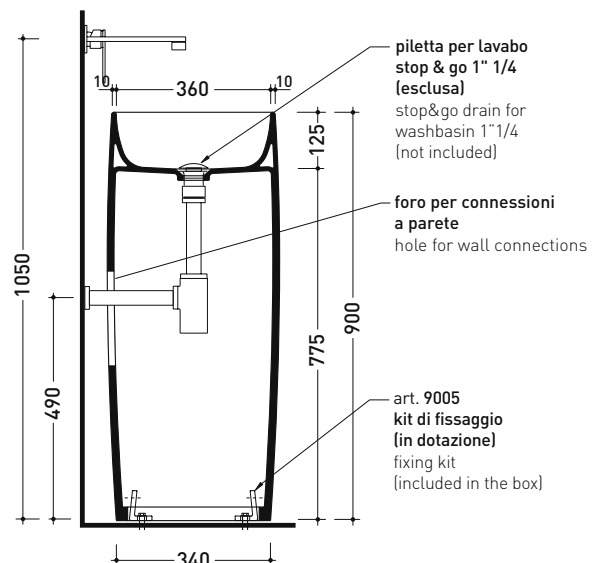

### Lavabo a colonna cm 54 a parete

(completo di kit di fissaggio a pavimento art. 9005)

• senza troppopieno • senza piano rubinetteria

Complementi: **Rubinetti lavabo linea ONE - NOKÉ - SI - FOLD - X1 - STIL**  
**Accessori linea TWO - HOOP - FOLD**

Accessori tecnici: **Sifone cromo (SIFL/CR)**  
**Piletta Stop & Go (PLSG)**  
**Piletta Stop&Go in ceramica (PLCE)**  
**Piletta con troppopieno integrato in ceramica (PLTPCE)**  
**Piletta con troppopieno integrato CROMO (PLTPCR)**

Dim. Imballo cm | Peso 49 kg | Pz. Pallet n° -

vista zenitale / zenital view

vista frontale / frontal view

sezione longitudinale / section

dimensioni in mm

Le misure dimensionali riportate hanno una tolleranza del 2%