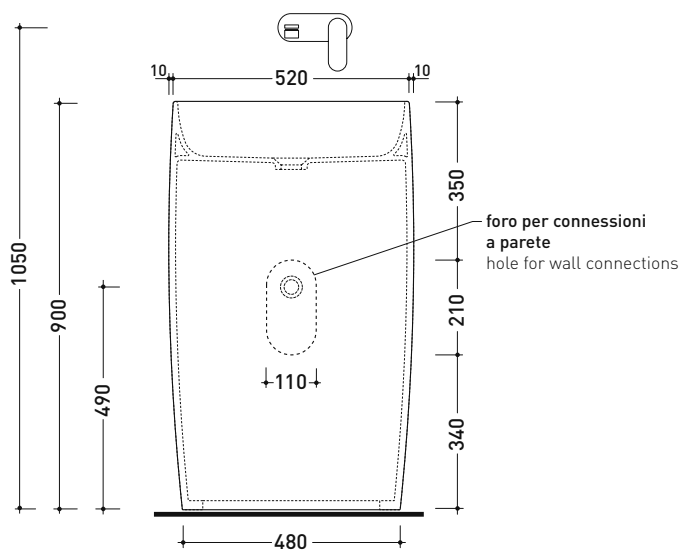

### Lavabo a colonna cm 54 a parete

(completo di kit di fissaggio a pavimento art. 9005)

• senza troppopieno • senza piano rubinetteria

Complementi: **Rubinetti lavabo linea ONE - NOKÉ - SI - FOLD - X1 - STIL**  
**Accessori linea TWO - HOOP - FOLD**

Dim. Imballo cm | Peso 49 kg | Pz. Pallet n° -

vista zenitale / zenital view

vista frontale / frontal view

sezione longitudinale / section

dimensioni in mm

Le misure dimensionali riportate hanno una tolleranza del 2%