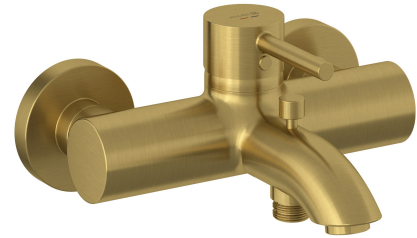

KLUDI BOZZ
однорычажный смеситель
для ванны и душа

№ артикула:

38691N076

Поверхность:

брашированное золото

Описание:

однорычажный смеситель
 для ванны и душа
 литой рычаг
 настенный монтаж
 аэратор М 24 x 1
 расход воды 22 л/мин
 при давлении 3 бара
 керамический картридж
 с ограничителем горячей воды
 автом. переключатель душ/ванна
 клапан защиты от обратного потока
 отвод для душа G 1/2
 эксцентрики G 1/2 x G 3/4

ФОТО

РАЗМЕРЫ

ГРАФИК РАСХОДА ВОДЫ