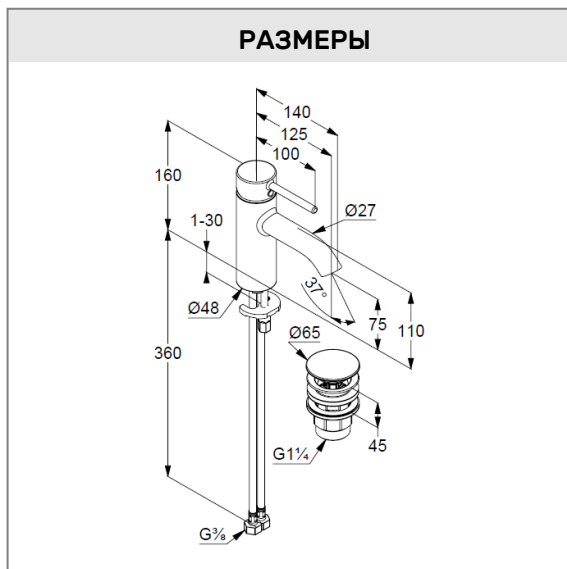

KLUDI BOZZ
однорычажный смеситель
на умывальник 75

№ артикула:

38266N076

Поверхность:

брашированное золото

Описание:

литой рычаг

монтаж на одно отверстие

расход воды 5 л/мин

при давлении 3 бара

аэратор s-pointer Caché M 18,5 x 1

керамический картридж

с ограничителем

горячей воды

гибкая подводка G 3/8

система быстрого монтажа

донный клапан PUSH-OPEN

высота излива 75 мм

ФОТО

РАЗМЕРЫ

ГРАФИК РАСХОДА ВОДЫ