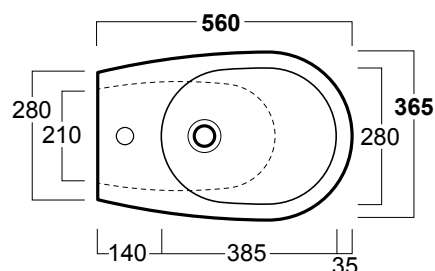

Vignoni

Bidet sospeso / Wall hung bidet

simas[®]
ACQUA SPACE

VI 19

Disegni Tecnici
Technical Drawings

Bidet sospeso monoforo.
Completo di set di fissaggio F85

Wall hung bidet with single tap hole.
Complete with fixing set F85