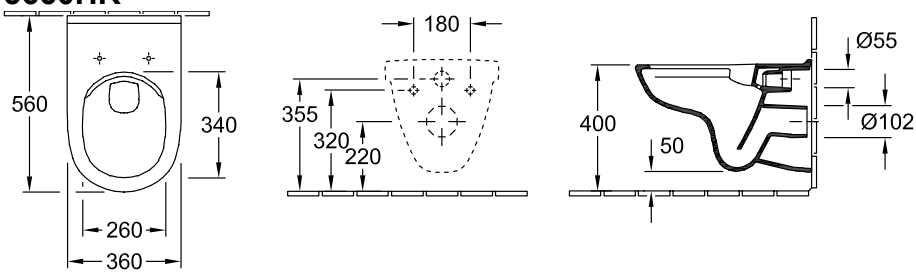

КОМБИНИРОВАННАЯ УПАКОВКА O.NOVO

ИНФОРМАЦИЯ ОБ ИЗДЕЛИИ

1. POSITION

Modell	5660HR
Коллекция	O.novo
Проекты	START
Weight	20 kg
Описание	DirectFlush Санфарфор комбинированная упаковка унитаза с вертикальным смывом DirectFlush 5660 R0 XX, сиденье для унитаза с функцией QuickRelease и SoftClosing 9M38 S1 01
Объем смыва	3 / 4,5 l
Установка	подвесная модель
Выпуск	горизонтальный выпуск
Материал	Санфарфор
Leed	4
Specification texts	O.novo; Комбинированная упаковка; DirectFlush; Санфарфор; подвесная модель; объем смыва: 3 / 4,5 l; Leed: 4; горизонтальный выпуск; комбинированная упаковка

ЦВЕТА

Альпийский белый	5660HR01	4051202324285
Альпийский белый CeramicPlus	5660HRR1	4051202324292

ТЕХНИЧЕСКИЕ ЧЕРТЕЖИ

5660HR

ТЕХНИЧЕСКИЕ ЧЕРТЕЖИ

5660HR