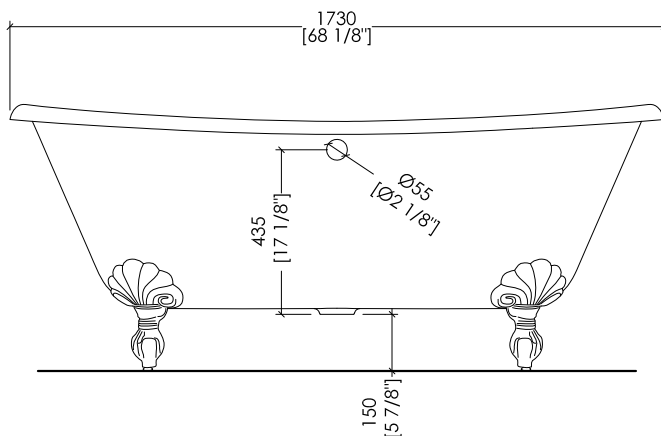

Devon&Devon

ADMIRAL 172

PIEDE MODELLO: EAGLE
FOOT MODEL: EAGLE

2MRADMIRAL172ALDD; 2MRADMIRAL172CRDD; 2MRADMIRAL172OTDD; 2MRADMIRAL172BIDD

- ▶ VASCA (SENZA FORI) CON PIEDI MODELLO EAGLE
- ▶ VASCA:
 - MATERIALE: ghisa
- ▶ FINITURA PIEDI: alluminio naturale, alluminio lucido, ottone lucido, smalto bianco
- ▶ TOLLERANZA: ± 2 %
- ▶ DIMENSIONE IMBALLO: mm 2000x900x1000 H
- ▶ PESO NETTO: 194 Kg
- ▶ PESO LORDO: 224 Kg
- ▶ VOLUME: 170 L

- ▶ BATHTUB (WITHOUT HOLES) WITH EAGLE MODEL FEET
- ▶ BATHTUB:
 - MATERIAL: cast iron
- ▶ FEET FINISH: natural aluminium, polished aluminium, polished brass, white enamel
- ▶ TOLERANCE: ± 2 %
- ▶ PACKAGING SIZE: inch 78 3/4"x 35 3/8"x 39 3/8" H
- ▶ NET WEIGHT: 427.7 Lbs
- ▶ GROSS WEIGHT: 493.8 Lbs
- ▶ VOLUME: 44.9 Gal

N.B. Tutte le misure sono in millimetri/pollici. Questo disegno è di proprietà Devon&Devon. Non può essere riprodotto o trasmesso a terzi senza autorizzazione.

N.B. All measurements are in millimetres/inch. This drawing is property of Devon&Devon. It may not be reproduced or transmitted to third parties without authorization.

- ▶ BATHTUB (WITHOUT HOLES) WITH DECÒ MODEL FEET
- ▶ BATHTUB:
 - MATERIAL: cast iron
- ▶ FEET FINISH: natural aluminium, polished aluminium, polished brass, white enamel
- ▶ TOLERANCE: ± 2 %
- ▶ PACKAGING SIZE: inch 78 3/4"x 35 3/8"x 39 3/8" H
- ▶ NET WEIGHT: 387.1 Lbs
- ▶ GROSS WEIGHT: 453.3 Lbs
- ▶ VOLUME: 44.9 Gal