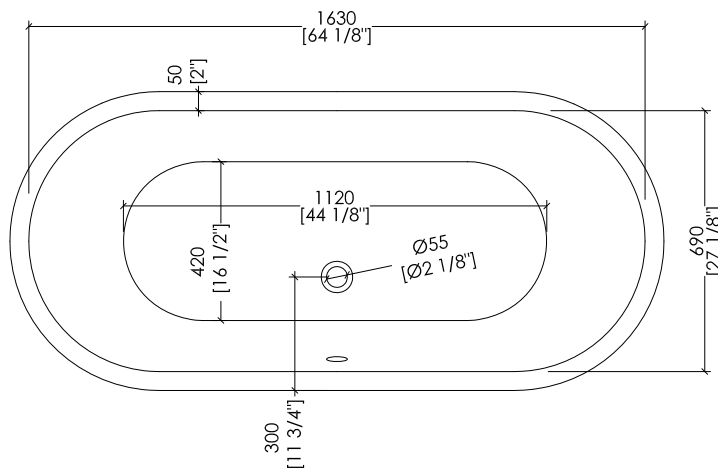

Devon&Devon

ADMIRAL 172

PIEDE MODELLO: EAGLE
FOOT MODEL: EAGLE

2MRADMIRAL172ALDD; 2MRADMIRAL172CRDD; 2MRADMIRAL172OTDD; 2MRADMIRAL172BIDD

- ▶ VASCA (SENZA FORI) CON PIEDI MODELLO EAGLE
- ▶ VASCA:
 - MATERIALE: ghisa
- ▶ FINITURA PIEDI: alluminio naturale, alluminio lucido, ottone lucido, smalto bianco
- ▶ TOLLERANZA: ± 2 %
- ▶ DIMENSIONE IMBALLO: mm 2000x900x1000 H
- ▶ PESO NETTO: 194 Kg
- ▶ PESO LORDO: 224 Kg
- ▶ VOLUME: 170 L

- ▶ BATHTUB (WITHOUT HOLES) WITH EAGLE MODEL FEET
- ▶ BATHTUB:
 - MATERIAL: cast iron
- ▶ FEET FINISH: natural aluminium, polished aluminium, polished brass, white enamel
- ▶ TOLERANCE: ± 2 %
- ▶ PACKAGING SIZE: inch 78 3/4"x 35 3/8"x 39 3/8" H
- ▶ NET WEIGHT: 427.7 Lbs
- ▶ GROSS WEIGHT: 493.8 Lbs
- ▶ VOLUME: 44.9 Gal

N.B. Tutte le misure sono in millimetri/pollici. Questo disegno è di proprietà Devon&Devon. Non può essere riprodotto o trasmesso a terzi senza autorizzazione.

N.B. All measurements are in millimetres/inch. This drawing is property of Devon&Devon. It may not be reproduced or transmitted to third parties without authorization.

Devon&Devon

ADMIRAL 172

PIEDE MODELLO: DECÒ
FOOT MODEL: DECÒ

2MRADMIRAL172PDALDD; 2MRADMIRAL172PDCRDD; 2MRADMIRAL172PDOTDD; 2MRADMIRAL172PDBIDD

- ▶ VASCA (SENZA FORI) CON PIEDI MODELLO DECÒ
- ▶ VASCA:
 - MATERIALE: ghisa
- ▶ FINITURA PIEDI: alluminio naturale, alluminio lucido, ottone lucido, smalto bianco
- ▶ TOLLERANZA: ± 2 %
- ▶ DIMENSIONE IMBALLO: mm 2000x900x1000 H
- ▶ PESO NETTO: 175.6 Kg
- ▶ PESO LORDO: 205.6 Kg
- ▶ VOLUME: 170 L