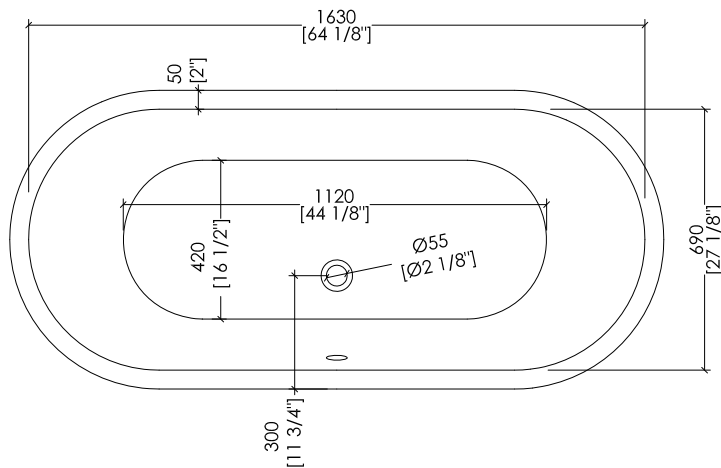

- ▶ BATHTUB (WITHOUT HOLES) WITH EAGLE MODEL FEET
- ▶ BATHTUB:
 - MATERIAL: cast iron
- ▶ FEET FINISH: natural aluminium, polished aluminium, polished brass, white enamel
- ▶ TOLERANCE: ± 2 %
- ▶ PACKAGING SIZE: inch 78 3/4"x 35 3/8"x 39 3/8" H
- ▶ NET WEIGHT: 427.7 Lbs
- ▶ GROSS WEIGHT: 493.8 Lbs
- ▶ VOLUME: 44.9 Gal

N.B. Tutte le misure sono in millimetri/pollici. Questo disegno è di proprietà Devon&Devon. Non può essere riprodotto o trasmesso a terzi senza autorizzazione.

N.B. All measurements are in millimetres/inch. This drawing is property of Devon&Devon. It may not be reproduced or transmitted to third parties without authorization.

Devon&Devon

ADMIRAL 172

PIEDE MODELLO: DECÒ
FOOT MODEL: DECÒ

2MRADMIRAL172PDALDD; 2MRADMIRAL172PDCRDD; 2MRADMIRAL172PDOTDD; 2MRADMIRAL172PDBIDD

- ▶ VASCA (SENZA FORI) CON PIEDI MODELLO DECÒ
- ▶ VASCA:
 - MATERIALE: ghisa
- ▶ FINITURA PIEDI: alluminio naturale, alluminio lucido, ottone lucido, smalto bianco
- ▶ TOLLERANZA: ± 2 %
- ▶ DIMENSIONE IMBALLO: mm 2000x900x1000 H
- ▶ PESO NETTO: 175.6 Kg
- ▶ PESO LORDO: 205.6 Kg
- ▶ VOLUME: 170 L

- ▶ BATHTUB (WITHOUT HOLES) WITH DECÒ MODEL FEET
- ▶ BATHTUB:
 - MATERIAL: cast iron
- ▶ FEET FINISH: natural aluminium, polished aluminium, polished brass, white enamel
- ▶ TOLERANCE: ± 2 %
- ▶ PACKAGING SIZE: inch 78 3/4"x 35 3/8"x 39 3/8" H
- ▶ NET WEIGHT: 387.1 Lbs
- ▶ GROSS WEIGHT: 453.3 Lbs
- ▶ VOLUME: 44.9 Gal