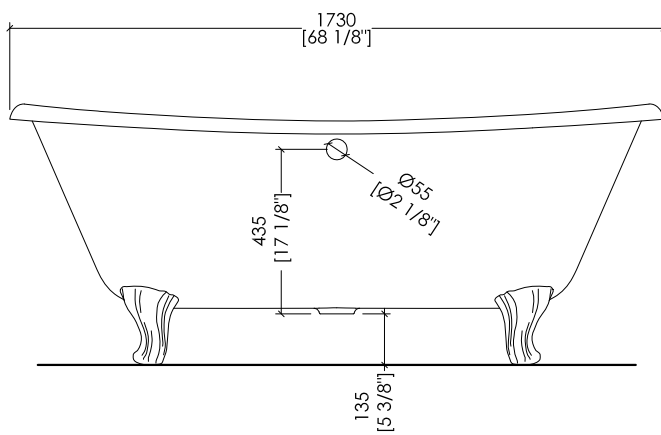

- ▶ BATHTUB (WITHOUT HOLES) WITH EAGLE MODEL FEET
- ▶ BATHTUB:
 - MATERIAL: cast iron
- ▶ FEET FINISH: natural aluminium, polished aluminium, polished brass, white enamel
- ▶ TOLERANCE: ± 2 %
- ▶ PACKAGING SIZE: inch 78 3/4"x 35 3/8"x 39 3/8" H
- ▶ NET WEIGHT: 427.7 Lbs
- ▶ GROSS WEIGHT: 493.8 Lbs
- ▶ VOLUME: 44.9 Gal

N.B. Tutte le misure sono in millimetri/pollici. Questo disegno è di proprietà Devon&Devon. Non può essere riprodotto o trasmesso a terzi senza autorizzazione.

N.B. All measurements are in millimetres/inch. This drawing is property of Devon&Devon. It may not be reproduced or transmitted to third parties without authorization.

Devon&Devon

ADMIRAL 172

PIEDE MODELLO: DECÒ
FOOT MODEL: DECÒ

2MRADMIRAL172PDALDD; 2MRADMIRAL172PDCRDD; 2MRADMIRAL172PDOTDD; 2MRADMIRAL172PDBIDD

- ▶ VASCA (SENZA FORI) CON PIEDI MODELLO DECÒ
- ▶ VASCA:
 - MATERIALE: ghisa
- ▶ FINITURA PIEDI: alluminio naturale, alluminio lucido, ottone lucido, smalto bianco
- ▶ TOLLERANZA: ± 2 %
- ▶ DIMENSIONE IMBALLO: mm 2000x900x1000 H
- ▶ PESO NETTO: 175.6 Kg
- ▶ PESO LORDO: 205.6 Kg
- ▶ VOLUME: 170 L

- ▶ BATHTUB (WITHOUT HOLES) WITH DECÒ MODEL FEET
- ▶ BATHTUB:
 - MATERIAL: cast iron
- ▶ FEET FINISH: natural aluminium, polished aluminium, polished brass, white enamel
- ▶ TOLERANCE: ± 2 %
- ▶ PACKAGING SIZE: inch 78 3/4"x 35 3/8"x 39 3/8" H
- ▶ NET WEIGHT: 387.1 Lbs
- ▶ GROSS WEIGHT: 453.3 Lbs
- ▶ VOLUME: 44.9 Gal