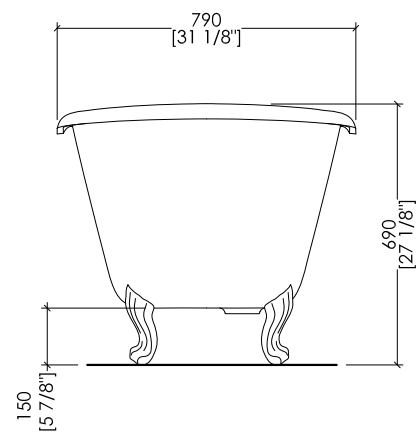

- ▶ BATHTUB (WITHOUT HOLES) WITH EAGLE MODEL FEET
- ▶ BATHTUB:
 - MATERIAL: cast iron
- ▶ FEET FINISH: natural aluminium, polished aluminium, polished brass, white enamel
- ▶ TOLERANCE: ± 2 %
- ▶ PACKAGING SIZE: inch 78 3/4"x 35 3/8"x 39 3/8" H
- ▶ NET WEIGHT: 427.7 Lbs
- ▶ GROSS WEIGHT: 493.8 Lbs
- ▶ VOLUME: 44.9 Gal

N.B. Tutte le misure sono in millimetri/pollici. Questo disegno è di proprietà Devon&Devon. Non può essere riprodotto o trasmesso a terzi senza autorizzazione.

N.B. All measurements are in millimetres/inch. This drawing is property of Devon&Devon. It may not be reproduced or transmitted to third parties without authorization.

Devon&Devon

ADMIRAL 172

PIEDE MODELLO: DECÒ
FOOT MODEL: DECÒ

2MRADMIRAL172PDALDD; 2MRADMIRAL172PDCRDD; 2MRADMIRAL172PDOTDD; 2MRADMIRAL172PDBIDD

- ▶ VASCA (SENZA FORI) CON PIEDI MODELLO DECÒ
- ▶ VASCA:
 - MATERIALE: ghisa
- ▶ FINITURA PIEDI: alluminio naturale, alluminio lucido, ottone lucido, smalto bianco
- ▶ TOLLERANZA: ± 2 %
- ▶ DIMENSIONE IMBALLO: mm 2000x900x1000 H
- ▶ PESO NETTO: 175.6 Kg
- ▶ PESO LORDO: 205.6 Kg
- ▶ VOLUME: 170 L

- ▶ BATHTUB (WITHOUT HOLES) WITH DECÒ MODEL FEET
- ▶ BATHTUB:
 - MATERIAL: cast iron
- ▶ FEET FINISH: natural aluminium, polished aluminium, polished brass, white enamel
- ▶ TOLERANCE: ± 2 %
- ▶ PACKAGING SIZE: inch 78 3/4"x 35 3/8"x 39 3/8" H
- ▶ NET WEIGHT: 387.1 Lbs
- ▶ GROSS WEIGHT: 453.3 Lbs
- ▶ VOLUME: 44.9 Gal