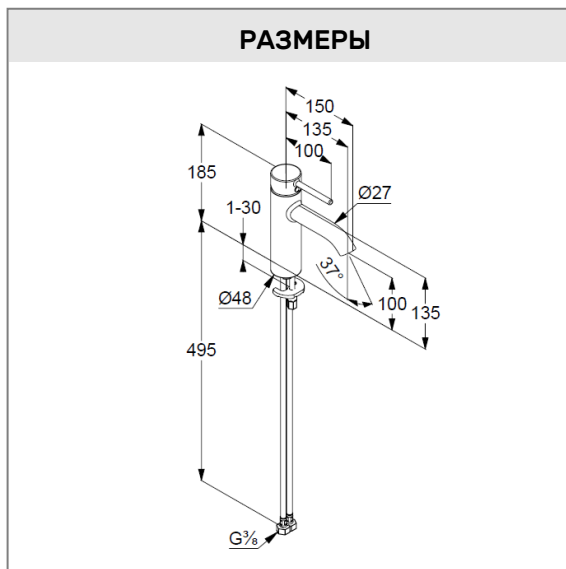

KLUDI BOZZ
однорычажный смеситель на умывальник 100

№ артикула:
 382820576

Поверхность:
 хром

Описание продукта:
 однорычажный смеситель на умывальник 100
 литой рычаг
 монтаж на одно отверстие
 расход воды 5 л/мин при давлении 3 бара
 аэратор s-pointer Caché M 18,5 x 1
 керамический картридж
 с ограничителем горячей воды
 без донного клапана
 гибкая подводка G 3/8
 система быстрого монтажа
 высота разлива 100 мм

ФОТО

РАЗМЕРЫ

ГРАФИК РАСХОДА ВОДЫ