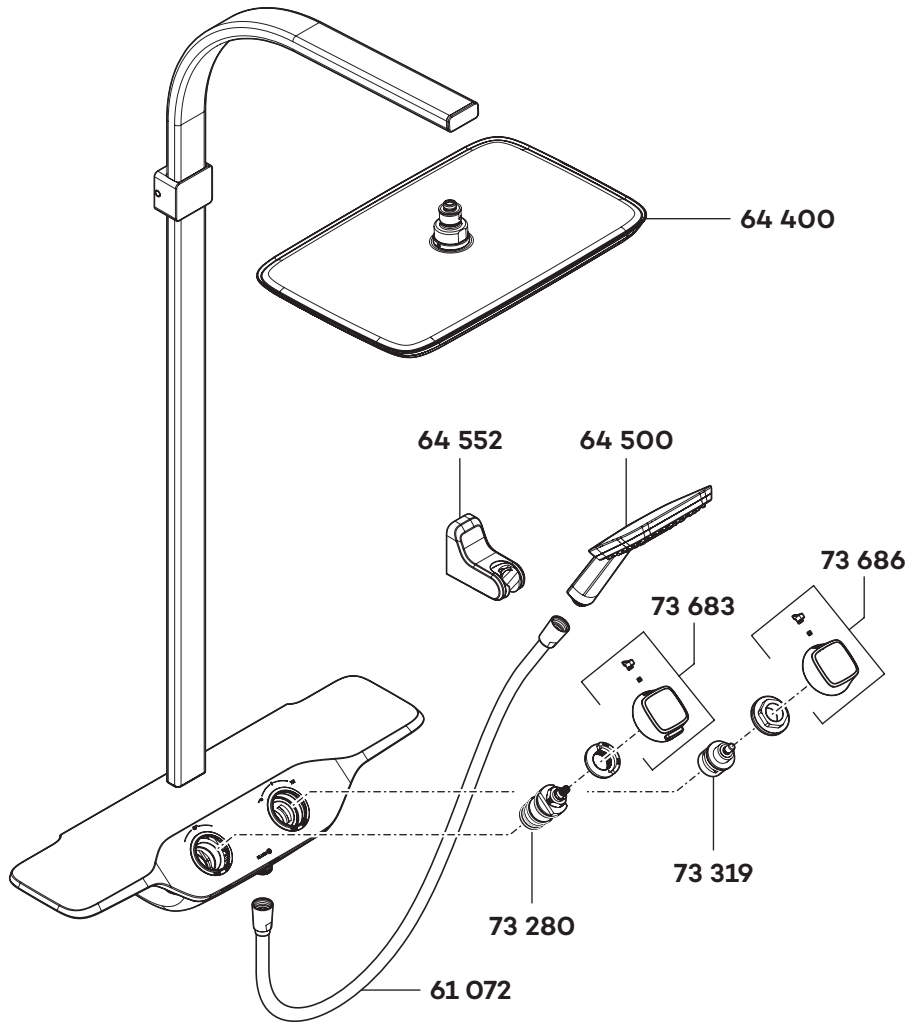

# KLUDI COCKPIT

80200

A\_8020000

80200	Shower Cockpit Discovery	Shower Cockpit Discovery	Shower Cockpit Discovery
61 072	flexibler Schlauch	flexible shower hose	flexibele doucheslang
64 400	Kopfbrause	headshower	hoofddouche
64 500	Handbrause	handshower	handdouche
64 552	Wand-Brausehalter	shower hook	wanddouchehouder
73 280	Temperaturregeleinheit	temperature control valve	temperatuurregeleenheid
73 319	Diverter Kartusche	Diverter cartridge	omstel binnenwerk
73 683	Temperaturwählgriff	temperature control handle	temperatuurkeuzeknop
73 686	Umstellgriff	lever for diverter	omstelgreep