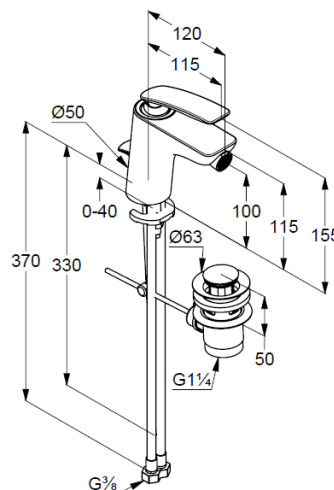

KLUDI BALANCE

однорычажный смеситель для биде

№ артикула:

522160575

Поверхность:

хром

Описание продукта:

однорычажный смеситель для биде
 монтаж на одно отверстие
 литой рычаг
 расход воды 7,6 л/мин при давлении 3 бара
 без шарового шарнира
 аэратор Eco s-pointer M 24 x 1
 керамический картридж
 с ограничителем горячей воды
 донный клапан G 1 1/4
 система быстрого монтажа
 гибкая подводка G 3/8
 класс шума I

ФОТО

РАЗМЕРЫ

ГРАФИК РАСХОДА ВОДЫ