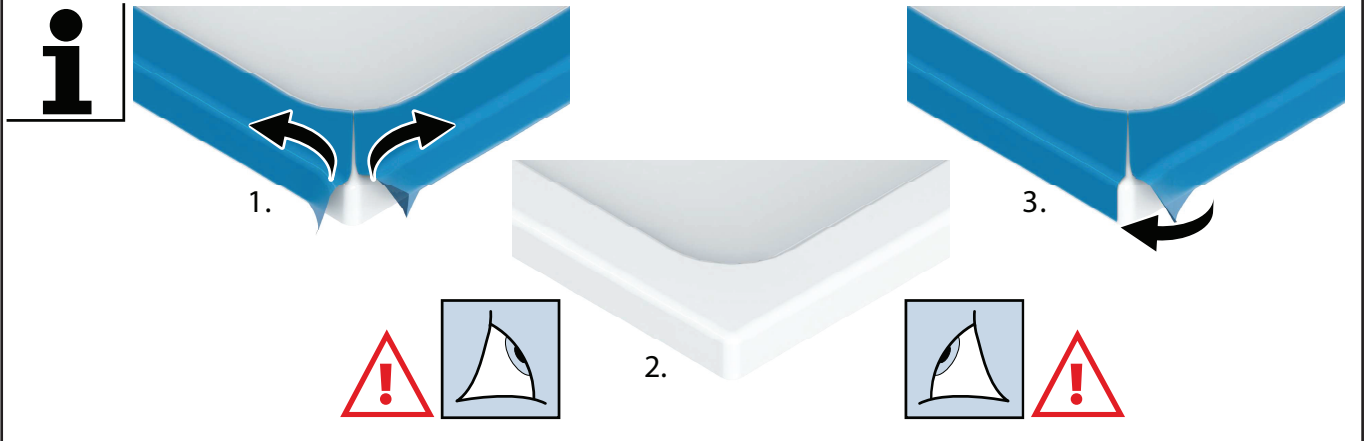

Acryl bath freestanding

- | | | | |
|---------------------------------------|---------------------------------|---------------------------------|----------------------------------|
| DE Montageanleitung | AR دليل التركيب | HU Szerelési útmutató | PT Instruções de montagem |
| EN Installation instructions | BG Ръководство за монтаж | ID Petunjuk pemasangan | RO Manual de montaj |
| ES Instrucciones de montaje | CS Návod k montáži | JA 取付説明書 | SK Návod na montáž |
| FR Instructions de montage | DA Monteringsvejledning | KO 설치 가이드 | SL Navodila za montažo |
| IT Istruzioni per il montaggio | EE Paigaldusjuhend | LT Montavimo instrukcija | SV Monteringsanvisning |
| NL Montagehandleiding | EL Οδηγίες τοποθέτησης | LV Montāžas instrukcija | TH คู่มือการติดตั้ง |
| RU Инструкция по монтажу | FI Asennusohje | NO Monteringsanvisning | TR Montaj kılavuzu |
| ZH 安装说明 | HR Uputa za montažu | PL Instrukcji montażu | UK Інструкція з монтажу |