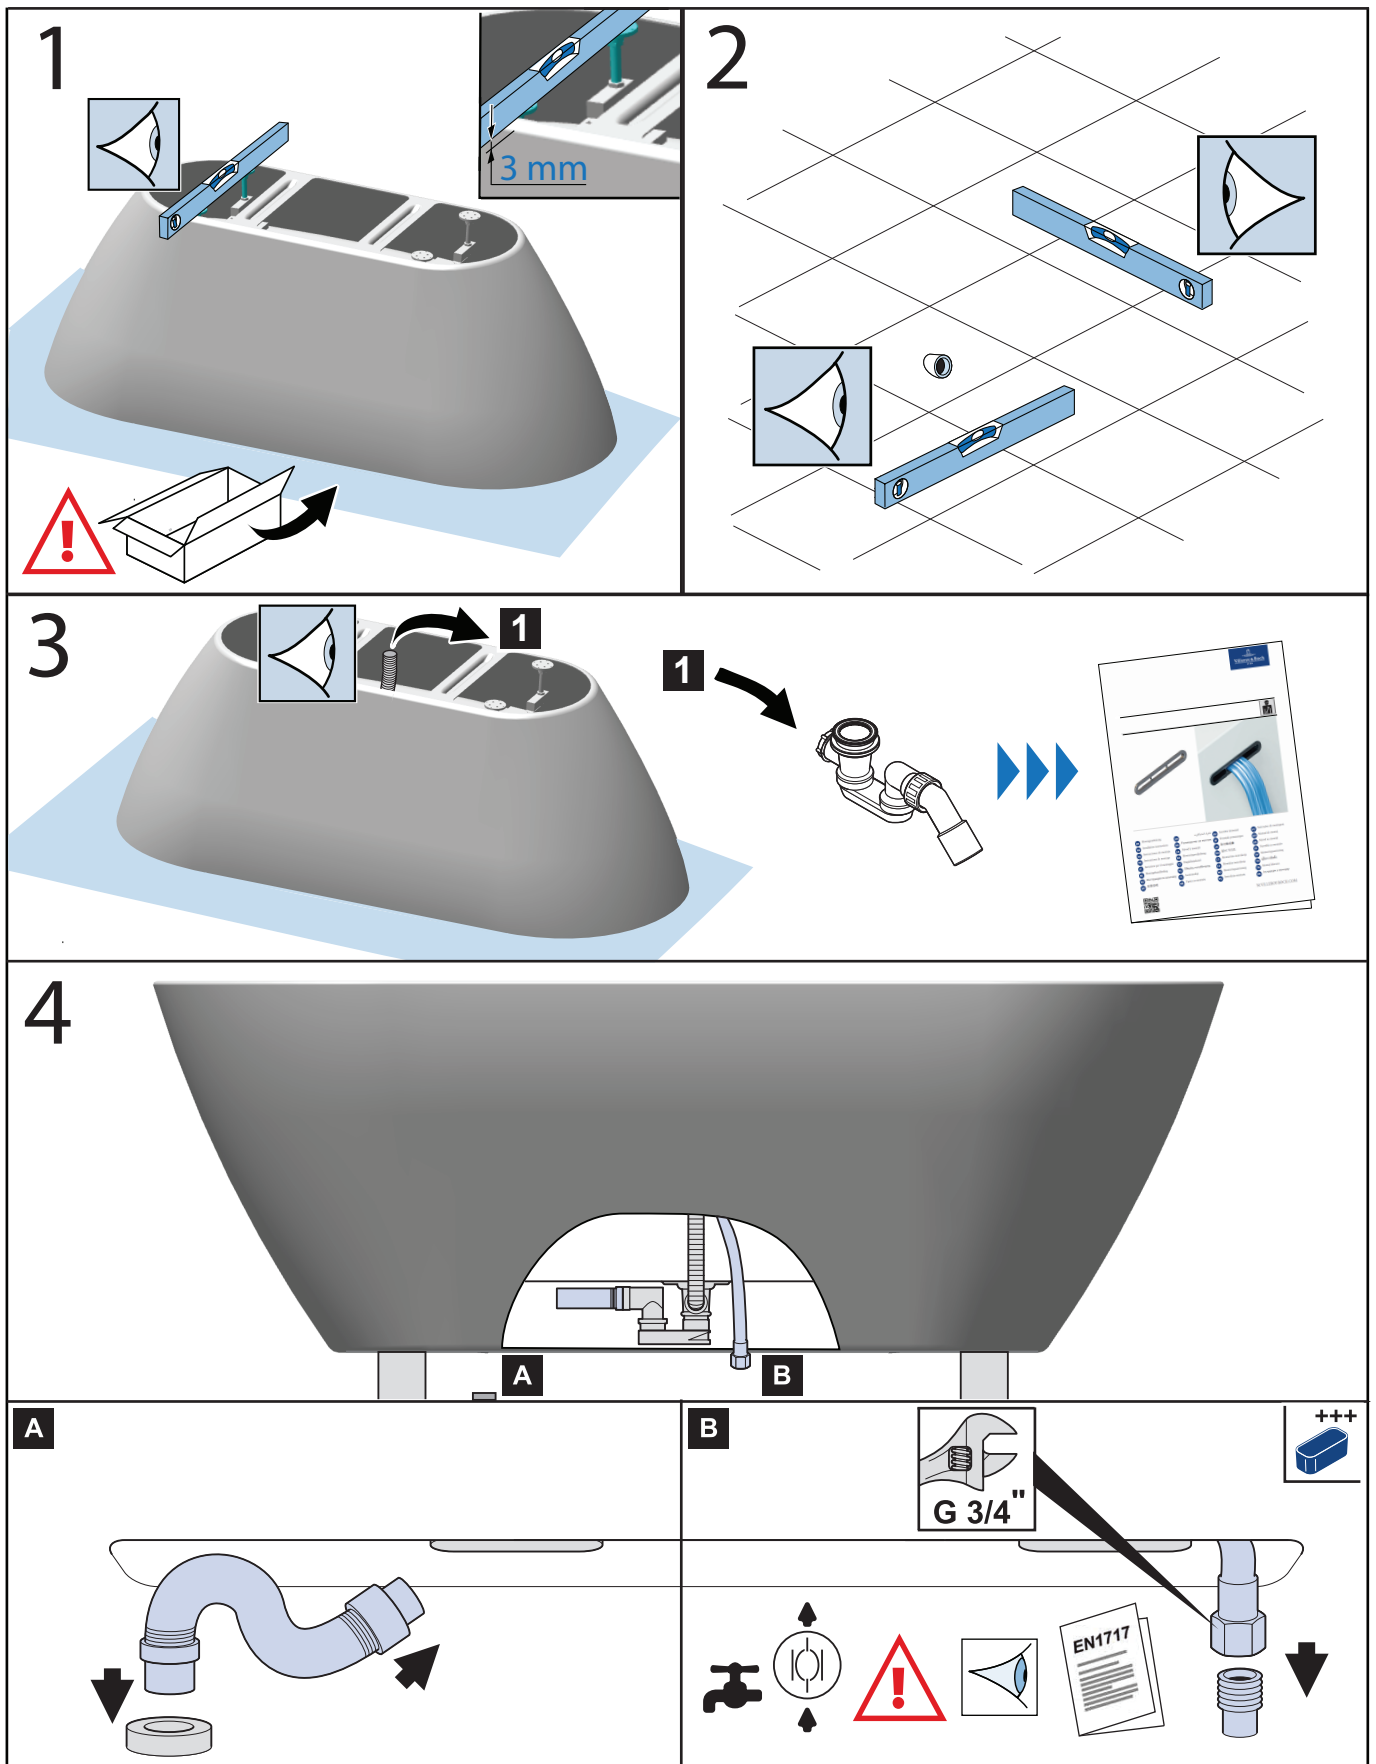

Acryl bath freestanding

- | | | | |
|---------------------------------------|---------------------------------|---------------------------------|----------------------------------|
| DE Montageanleitung | AR دليل التركيب | HU Szerelési útmutató | PT Instruções de montagem |
| EN Installation instructions | BG Ръководство за монтаж | ID Petunjuk pemasangan | RO Manual de montaj |
| ES Instrucciones de montaje | CS Návod k montáži | JA 取付説明書 | SK Návod na montáž |
| FR Instructions de montage | DA Monteringsvejledning | KO 설치 가이드 | SL Navodila za montažo |
| IT Istruzioni per il montaggio | EE Paigaldusjuhend | LT Montavimo instrukcija | SV Monteringsanvisning |
| NL Montagehandleiding | EL Οδηγίες τοποθέτησης | LV Montāžas instrukcija | TH คู่มือการติดตั้ง |
| RU Инструкция по монтажу | FI Asennusohje | NO Monteringsanvisning | TR Montaj kılavuzu |
| ZH 安装说明 | HR Uputa za montažu | PL Instrukcji montażu | UK Інструкція з монтажу |