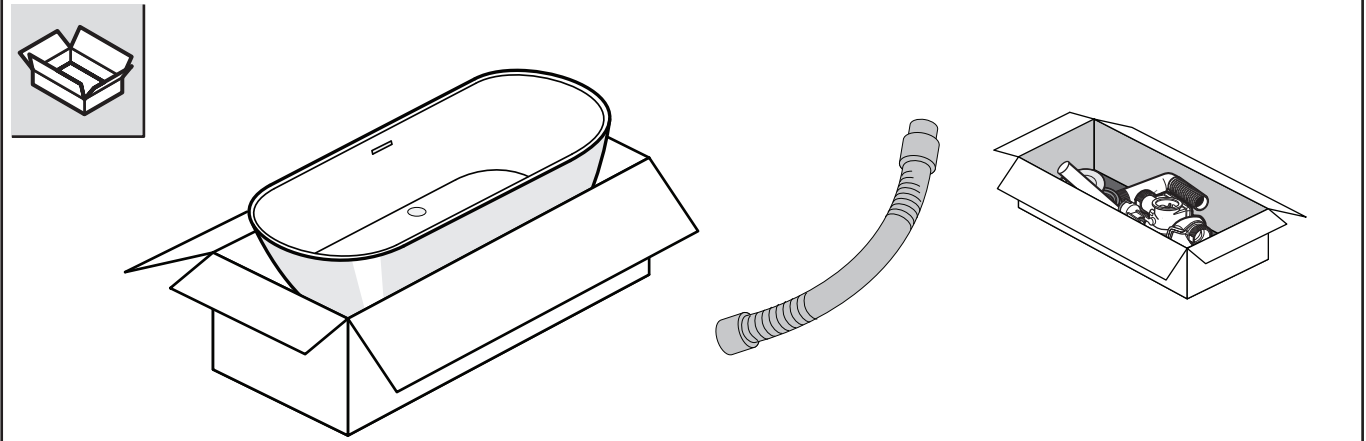

Acryl bath freestanding

- | | | | |
|---------------------------------------|---------------------------------|---------------------------------|----------------------------------|
| DE Montageanleitung | AR دليل التركيب | HU Szerelési útmutató | PT Instruções de montagem |
| EN Installation instructions | BG Ръководство за монтаж | ID Petunjuk pemasangan | RO Manual de montaj |
| ES Instrucciones de montaje | CS Návod k montáži | JA 取付説明書 | SK Návod na montáž |
| FR Instructions de montage | DA Monteringsvejledning | KO 설치 가이드 | SL Navodila za montažo |
| IT Istruzioni per il montaggio | EE Paigaldusjuhend | LT Montavimo instrukcija | SV Monteringsanvisning |
| NL Montagehandleiding | EL Οδηγίες τοποθέτησης | LV Montāžas instrukcija | TH คู่มือการติดตั้ง |
| RU Инструкция по монтажу | FI Asennusohje | NO Monteringsanvisning | TR Montaj kılavuzu |
| ZH 安装说明 | HR Uputa za montažu | PL Instrukcji montażu | UK Інструкція з монтажу |