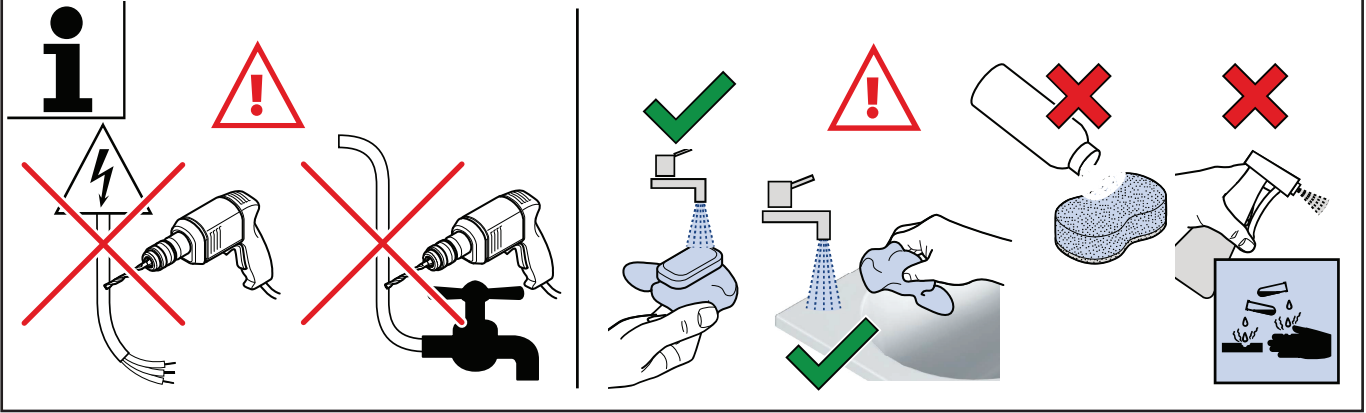

Acryl bath freestanding

- | | | | |
|---------------------------------------|---------------------------------|---------------------------------|----------------------------------|
| DE Montageanleitung | AR دليل التركيب | HU Szerelési útmutató | PT Instruções de montagem |
| EN Installation instructions | BG Ръководство за монтаж | ID Petunjuk pemasangan | RO Manual de montaj |
| ES Instrucciones de montaje | CS Návod k montáži | JA 取付説明書 | SK Návod na montáž |
| FR Instructions de montage | DA Monteringsvejledning | KO 설치 가이드 | SL Navodila za montažo |
| IT Istruzioni per il montaggio | EE Paigaldusjuhend | LT Montavimo instrukcija | SV Monteringsanvisning |
| NL Montagehandleiding | EL Οδηγίες τοποθέτησης | LV Montāžas instrukcija | TH คู่มือการติดตั้ง |
| RU Инструкция по монтажу | FI Asennusohje | NO Monteringsanvisning | TR Montaj kılavuzu |
| ZH 安装说明 | HR Uputa za montažu | PL Instrukcji montażu | UK Інструкція з монтажу |