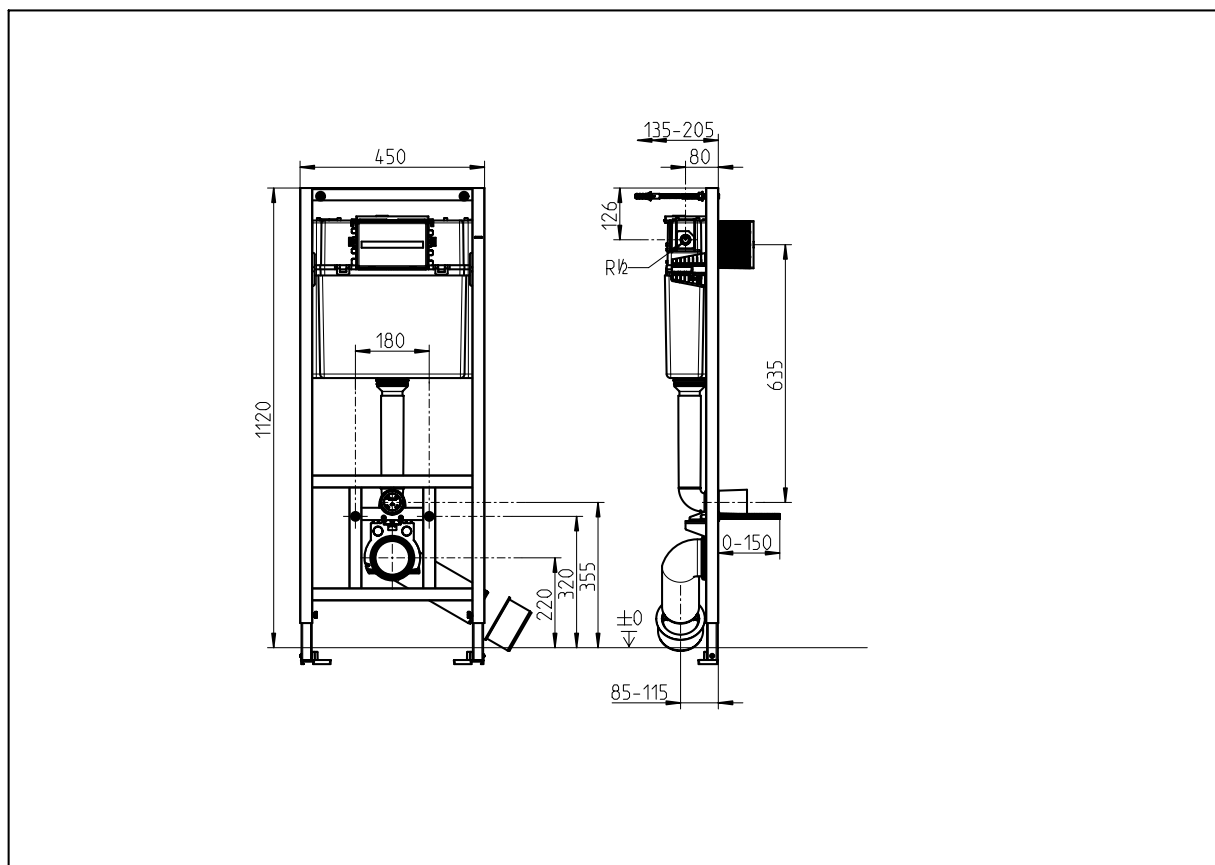

#### 1 . POSITION

<b>Номер артикула</b>	<b>92099600</b>
Заголовок артикула	Villeroy & Boch ViConnect Системы ИНСТАЛЛЯЦИИ Pro S Инсталляционная система для унитаза, для Монтаж в гипсокартон, 450 x 130 x 1120 mm
Наименование изделия	Pro S Инсталляционная система для унитаза
Коллекция	ViConnect Системы ИНСТАЛЛЯЦИИ
Монтаж / тип монтажа	Монтаж в гипсокартон
Указания по монтажу	для "сухой" облицовки, установка перед капитальной стеной, на каркасную перегородку легкой конструкции и многое др Простое подключение кнопки слива с помощью кабелей с поворотно-защелкивающимся механизмом  Диапазон регулирования ножек от необработанного пола до верхней кромки обработанного пола 0-200 мм Элемент регулирования по глубине относительно передней кромки 135-200 мм
Комплект поставки	1 x настенный элемент , 1 x смывной бачок 1 x монтажный комплект
Указания для заказа	Кнопку смыва унитаза заказывайте отдельно.
Длина в мм	1120
Ширина в мм	450
Высота в мм	130
Вес в кг	10,28
Подходит для	может комбинироваться с настенным унитазом (глубиной до 620 мм)
Материал	Сталь
Номер EAN	4062373911938

ТЕХНИЧЕСКИЕ ЧЕРТЕЖИ

92099600

EXPLOSIONSZEICHNUNGEN

## СПИСОК ЗАПАСНЫХ ДЕТАЛЕЙ

число	Статья №.	Описание	Число
0	92120400		1
6	8L073400	клапан стока	1