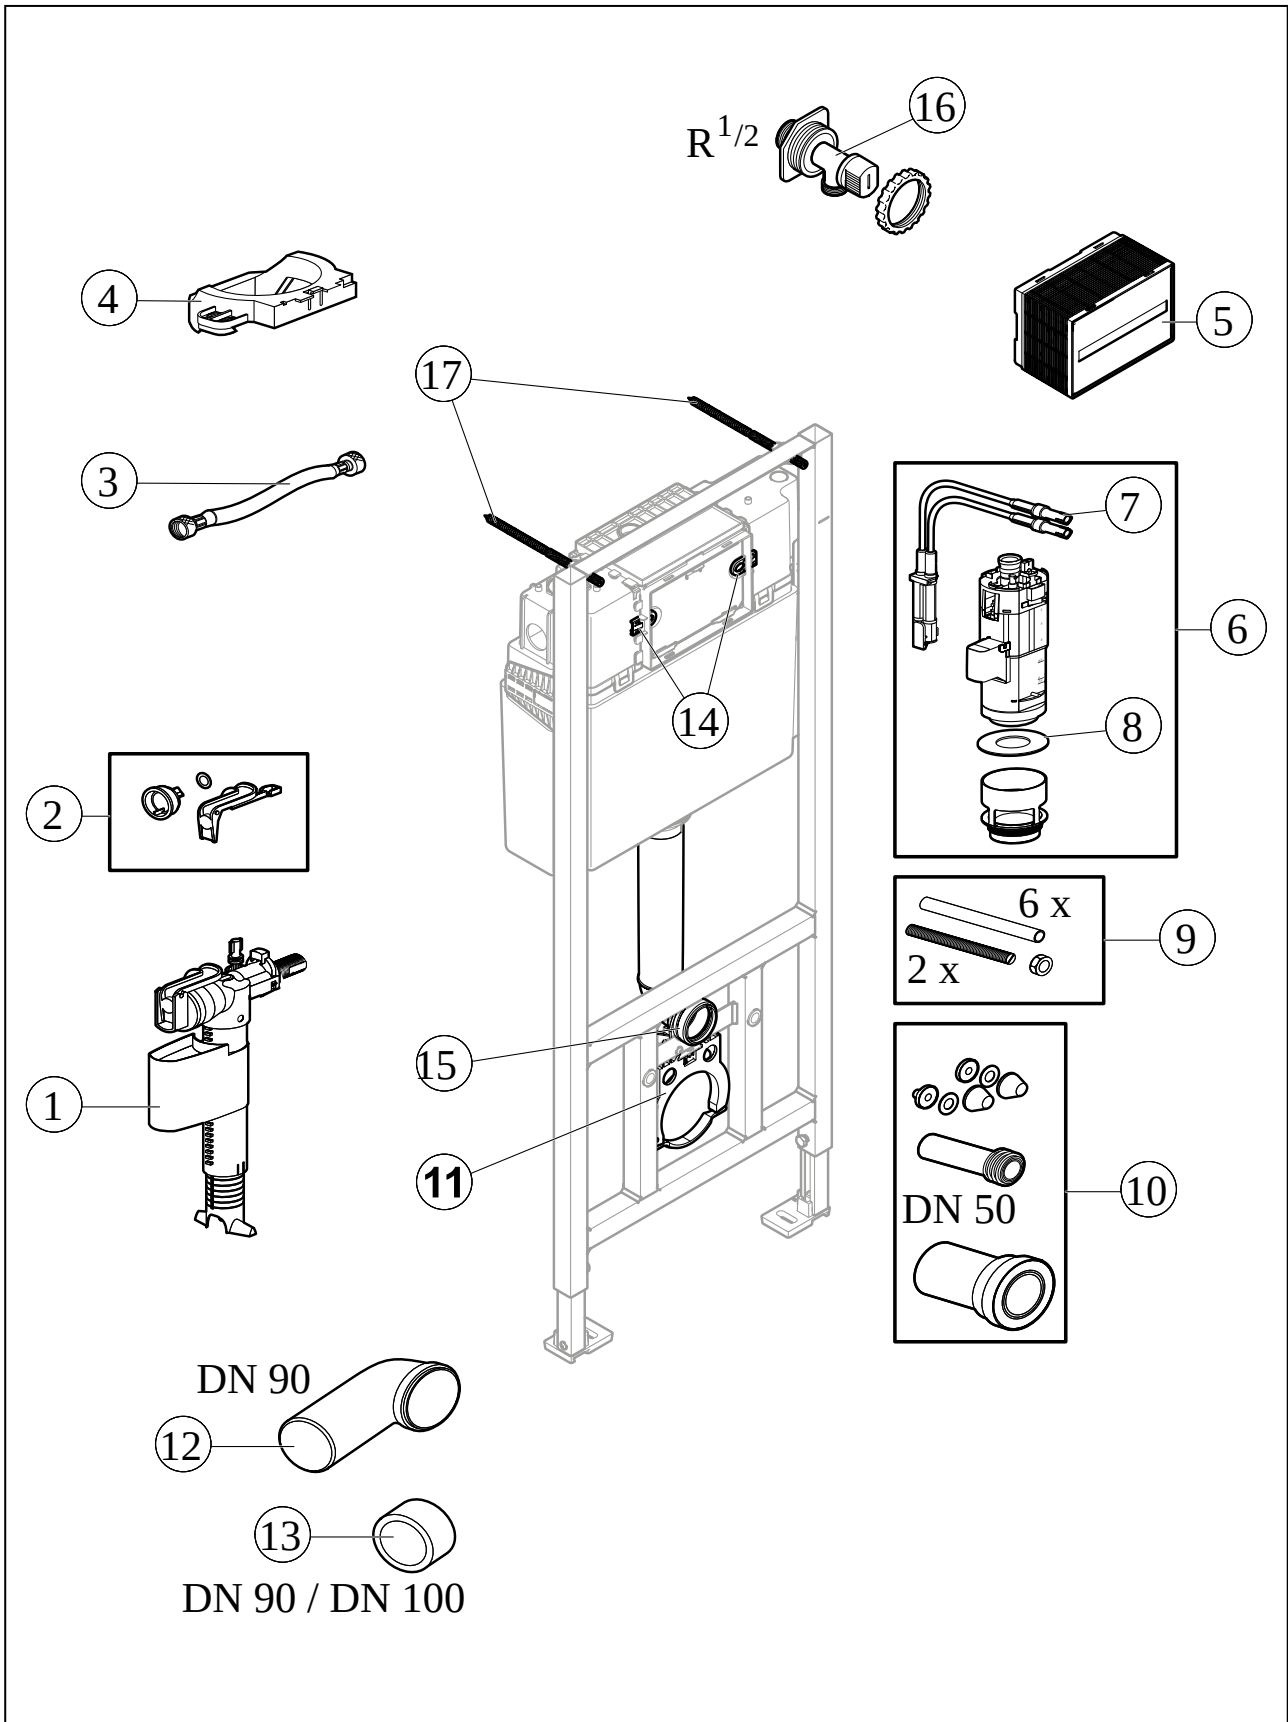

#### 1 . POSITION

<b>Номер артикула</b>	<b>92099600</b>
Заголовок артикула	Villeroy & Boch ViConnect Системы ИНСТАЛЛЯЦИИ Pro S Инсталляционная система для унитаза, для Монтаж в гипсокартон, 450 x 130 x 1120 mm
Наименование изделия	Pro S Инсталляционная система для унитаза
Коллекция	ViConnect Системы ИНСТАЛЛЯЦИИ
Монтаж / тип монтажа	Монтаж в гипсокартон
Указания по монтажу	для "сухой" облицовки, установка перед капитальной стеной, на каркасную перегородку легкой конструкции и многое др Простое подключение кнопки слива с помощью кабелей с поворотно-защелкивающимся механизмом  Диапазон регулирования ножек от необработанного пола до верхней кромки обработанного пола 0-200 мм Элемент регулирования по глубине относительно передней кромки 135-200 мм
Комплект поставки	1 x настенный элемент , 1 x смывной бачок 1 x монтажный комплект
Указания для заказа	Кнопку смыва унитаза заказывайте отдельно.
Длина в мм	1120
Ширина в мм	450
Высота в мм	130
Вес в кг	10,28
Подходит для	может комбинироваться с настенным унитазом (глубиной до 620 мм)
Материал	Сталь
Номер EAN	4062373911938

ТЕХНИЧЕСКИЕ ЧЕРТЕЖИ

92099600

EXPLOSIONSZEICHNUNGEN