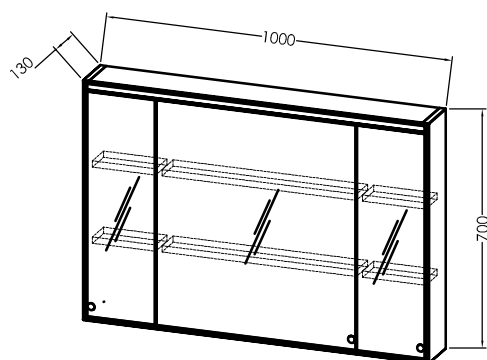

VITTORIA
OUV

TO 60 BL - LED, SW, S

TO 80 BL - LED, SW, S

TO 100 BL - LED, SW, S

TO 120 BL - LED, SW, S

TOALETNE OMARICE TO

V 1481 WH
V 1481 BEIGE
V 1481 DG

V 1481/790 WH
V 1481/790 BEIGE
V 1481/790 DG