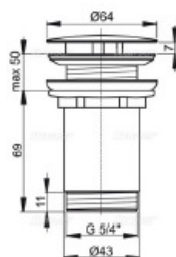

OUV 60 WH
OUV 60 BEIGE
OUV 60 DG

OUV 80 WH
OUV 80 BEIGE
OUV 80 DG

OUV 100 WH
OUV 100 BEIGE
OUV 100 DG

OUV 120 WH
OUV 120 BEIGE
OUV 120 DG

ZGORNJI + SPODNJI DEL
SIFONA SE PRILAGA

WITH TOP AND BOTTOM
SIPHONS

VITTORIA
OUV

TO 60 BL - LED, SW, S

TO 80 BL - LED, SW, S

TO 100 BL - LED, SW, S

TO 120 BL - LED, SW, S

TOALETNE OMARICE TO

V 1481 WH
V 1481 BEIGE
V 1481 DG

V 1481/790 WH
V 1481/790 BEIGE
V 1481/790 DG

NOGICE POHIŠTVENE
H=400 mm