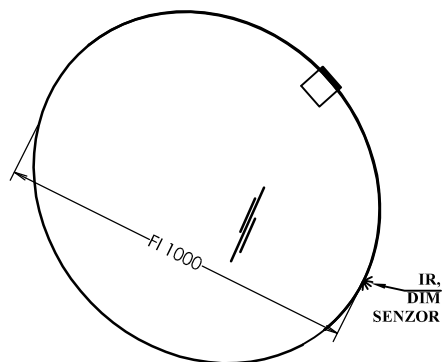

OG FI 100 - LED, IR, DIM