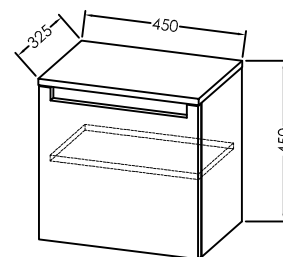

OV 45 WH
OV 45 BEIGE
OV 45 DG

VITTORIA

V 1481, V 1481/790, V 702/20, OV 45