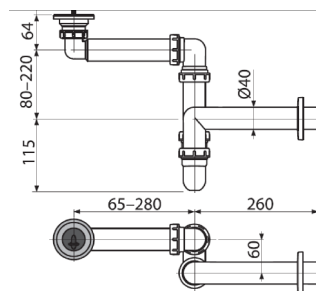

OUV 60 WH
OUV 60 BEIGE
OUV 60 DG

OUV 80 WH
OUV 80 BEIGE
OUV 80 DG

OUV 100 WH
OUV 100 BEIGE
OUV 100 DG

OUV 120 WH
OUV 120 BEIGE
OUV 120 DG

ZGORNJI + SPODNJI DEL
SIFONA SE PRILAGA

WITH TOP AND BOTTOM
SIPHONS

VITTORIA
OUV

TO 60 BL - LED, SW, S

TO 80 BL - LED, SW, S

TO 100 BL - LED, SW, S

TO 120 BL - LED, SW, S

TOALETNE OMARICE TO

V 1481 WH
V 1481 BEIGE
V 1481 DG

V 1481/790 WH
V 1481/790 BEIGE
V 1481/790 DG

NOGICE POHIŠTVENE
H=400 mm