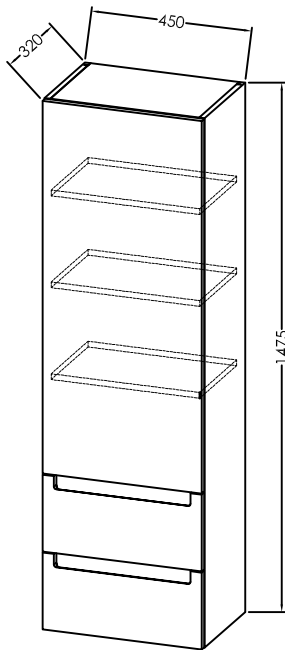

VITTORIA
OUV

TO 60 BL - LED, SW, S

TO 80 BL - LED, SW, S

TO 100 BL - LED, SW, S

TO 120 BL - LED, SW, S

TOALETNE OMARICE TO

V 1481 WH
V 1481 BEIGE
V 1481 DG

V 1481/790 WH
V 1481/790 BEIGE
V 1481/790 DG