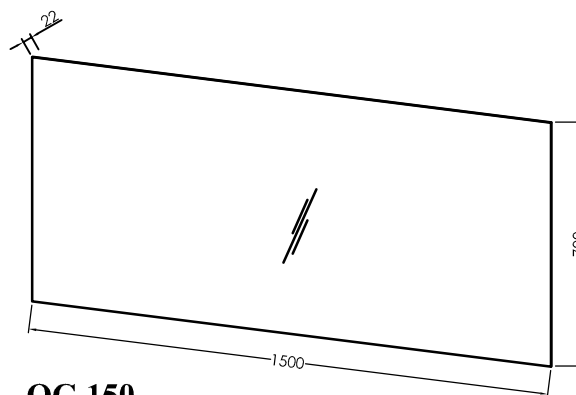

OG 150

SAMOSTOJNA OGLEDALA
OG