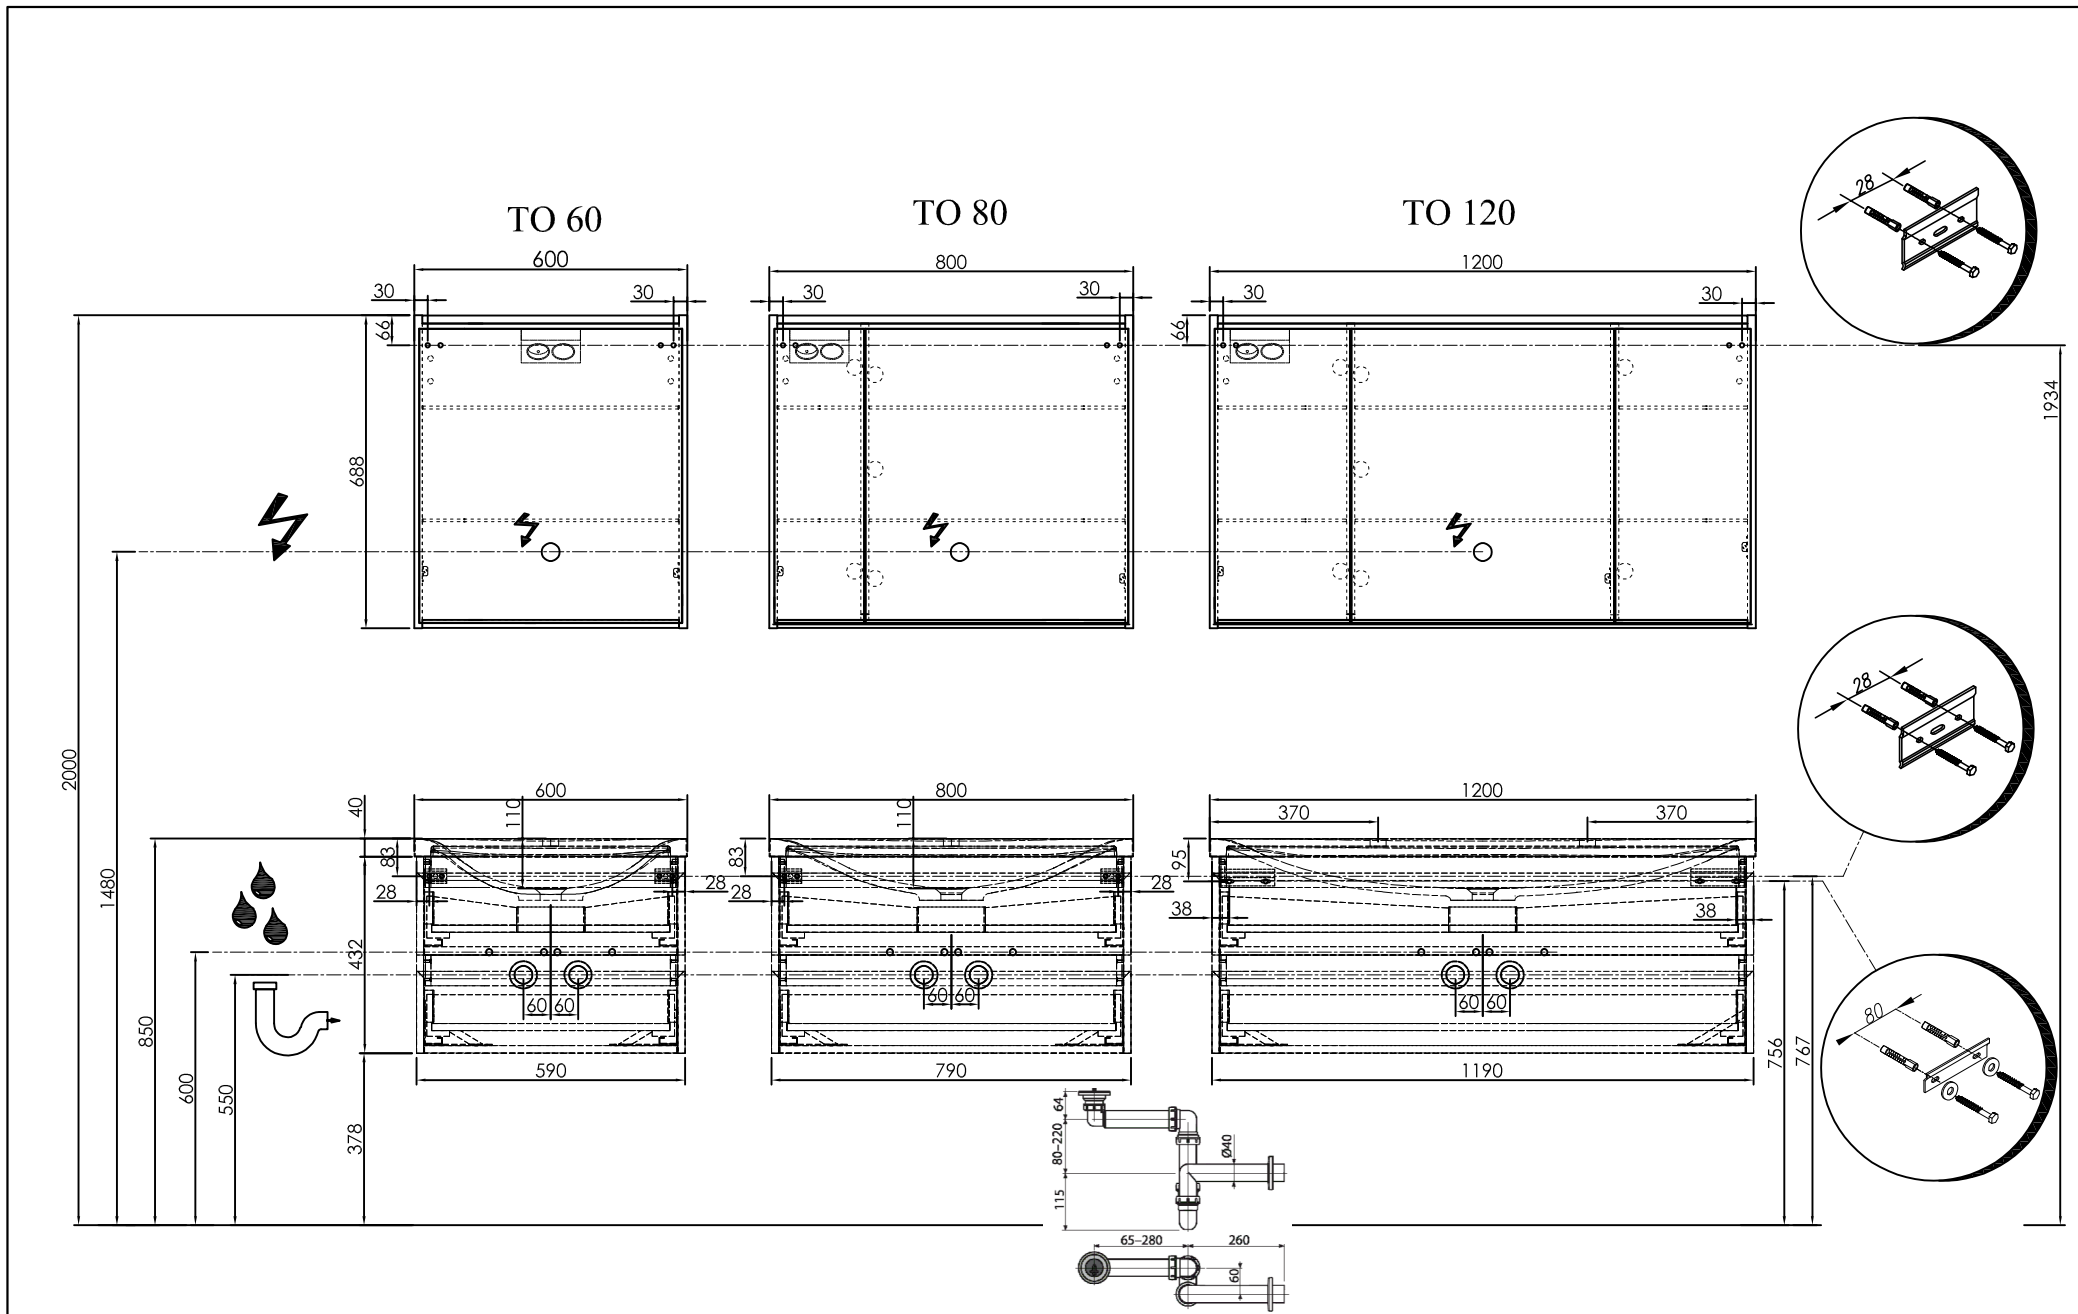

OUV 60 WH
OUV 60 BEIGE
OUV 60 DG

OUV 80 WH
OUV 80 BEIGE
OUV 80 DG

OUV 100 WH
OUV 100 BEIGE
OUV 100 DG

OUV 120 WH
OUV 120 BEIGE
OUV 120 DG

ZGORNJI + SPODNJI DEL
SIFONA SE PRILAGA

WITH TOP AND BOTTOM
SIPHONS

VITTORIA
OUV

TO 60 BL - LED, SW, S

TO 80 BL - LED, SW, S

TO 100 BL - LED, SW, S

TO 120 BL - LED, SW, S

TOALETNE OMARICE TO

V 1481 WH
V 1481 BEIGE
V 1481 DG

V 1481/790 WH
V 1481/790 BEIGE
V 1481/790 DG