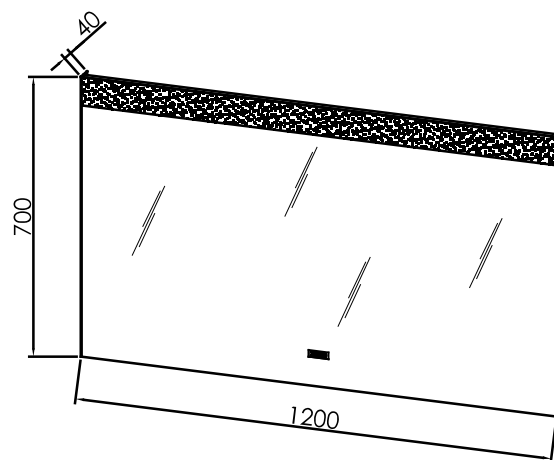

OG 120 - LED, IR, DIM, C
ogledalo z LED lučjo in uro

SAMOSTOJNA OGLEDALA Z LED LUČJO IN URO
OG 60, 80, 90, 100, 120