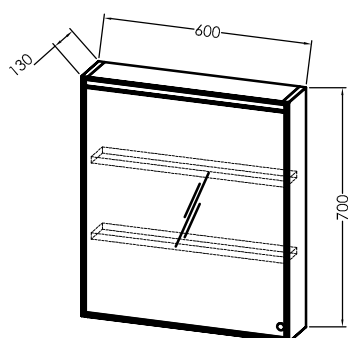

OUV 60 WH
OUV 60 BEIGE
OUV 60 DG

OUV 80 WH
OUV 80 BEIGE
OUV 80 DG

OUV 100 WH
OUV 100 BEIGE
OUV 100 DG

OUV 120 WH
OUV 120 BEIGE
OUV 120 DG

ZGORNJI + SPODNJI DEL
SIFONA SE PRILAGA

WITH TOP AND BOTTOM
SIPHONS

VITTORIA
OUV

TO 60 BL - LED, SW, S

TO 80 BL - LED, SW, S

TO 100 BL - LED, SW, S

TO 120 BL - LED, SW, S

TOALETNE OMARICE TO

V 1481 WH
V 1481 BEIGE
V 1481 DG

V 1481/790 WH
V 1481/790 BEIGE
V 1481/790 DG