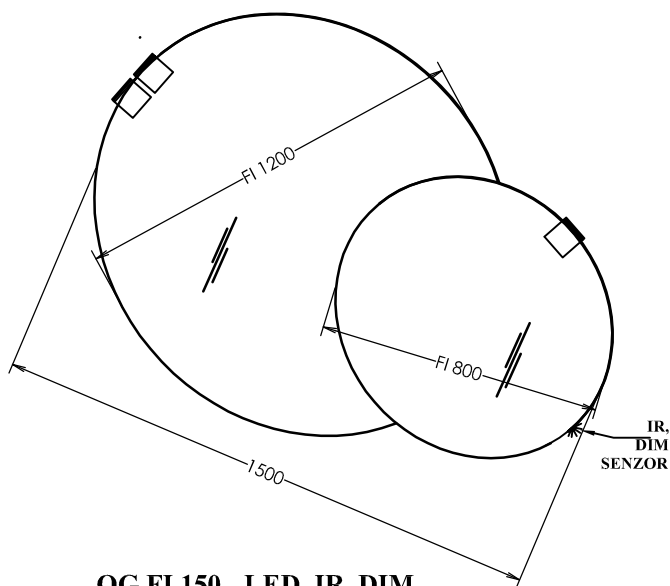

OG FI 150 - LED, IR, DIM

**SAMOSTOJNA OGLEDALA
OG FI, OGL. KOZMETIK**