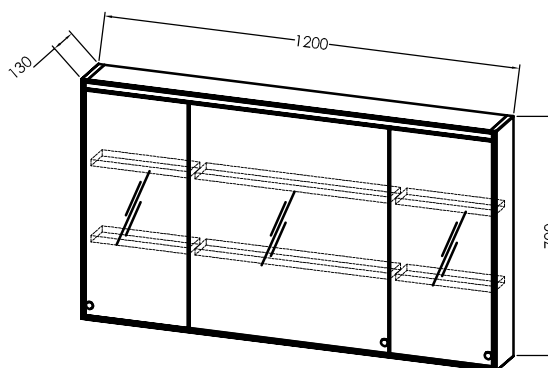

VITTORIA
OUV

TO 60 BL - LED, SW, S

TO 80 BL - LED, SW, S

TO 100 BL - LED, SW, S

TO 120 BL - LED, SW, S

TOALETNE OMARICE TO

V 1481 WH
V 1481 BEIGE
V 1481 DG

V 1481/790 WH
V 1481/790 BEIGE
V 1481/790 DG