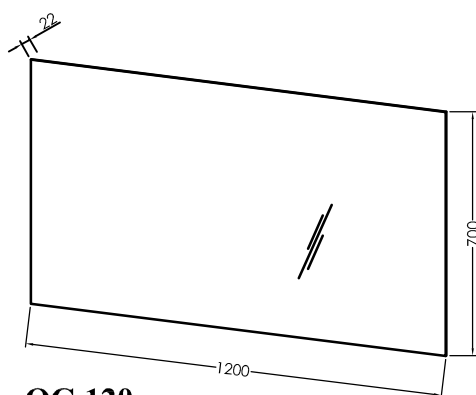

OG 120

SAMOSTOJNA OGLEDALA
OG