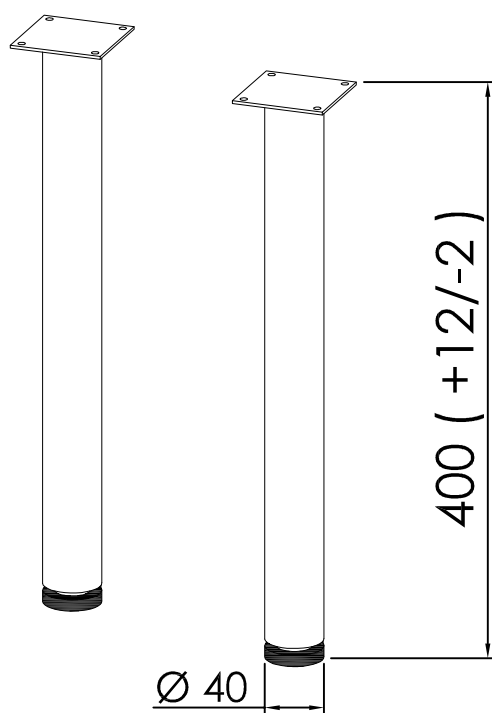

OG 100 - LED, IR, DIM, C
ogledalo z LED lučjo in uro

OG 120 - LED, IR, DIM, C
ogledalo z LED lučjo in uro

SAMOSTOJNA OGLEDALA Z LED LUČJO IN URO
OG 60, 80, 90, 100, 120

OG 50

OG 60

OG 70

OG 80

OG 90

OG 100

OG 120

OG 150

SAMOSTOJNA OGLEDALA
OG

POLICA OG 50 WH

POLICA OG 60 WH

POLICA OG 70 WH

POLICA OG 80 WH

POLICA OG 90 WH

POLICA OG 100 WH

POLICA OG 120 WH

POLICA OG 150 WH

**SAMOSTOJNA OGLEDALA
POLICE OG**

LUČ 500 BL LED

LUČ 700 BL LED

LUČ 300 - LED 4,5 W

NOGICE POHIŠTVENE
H=400 mm