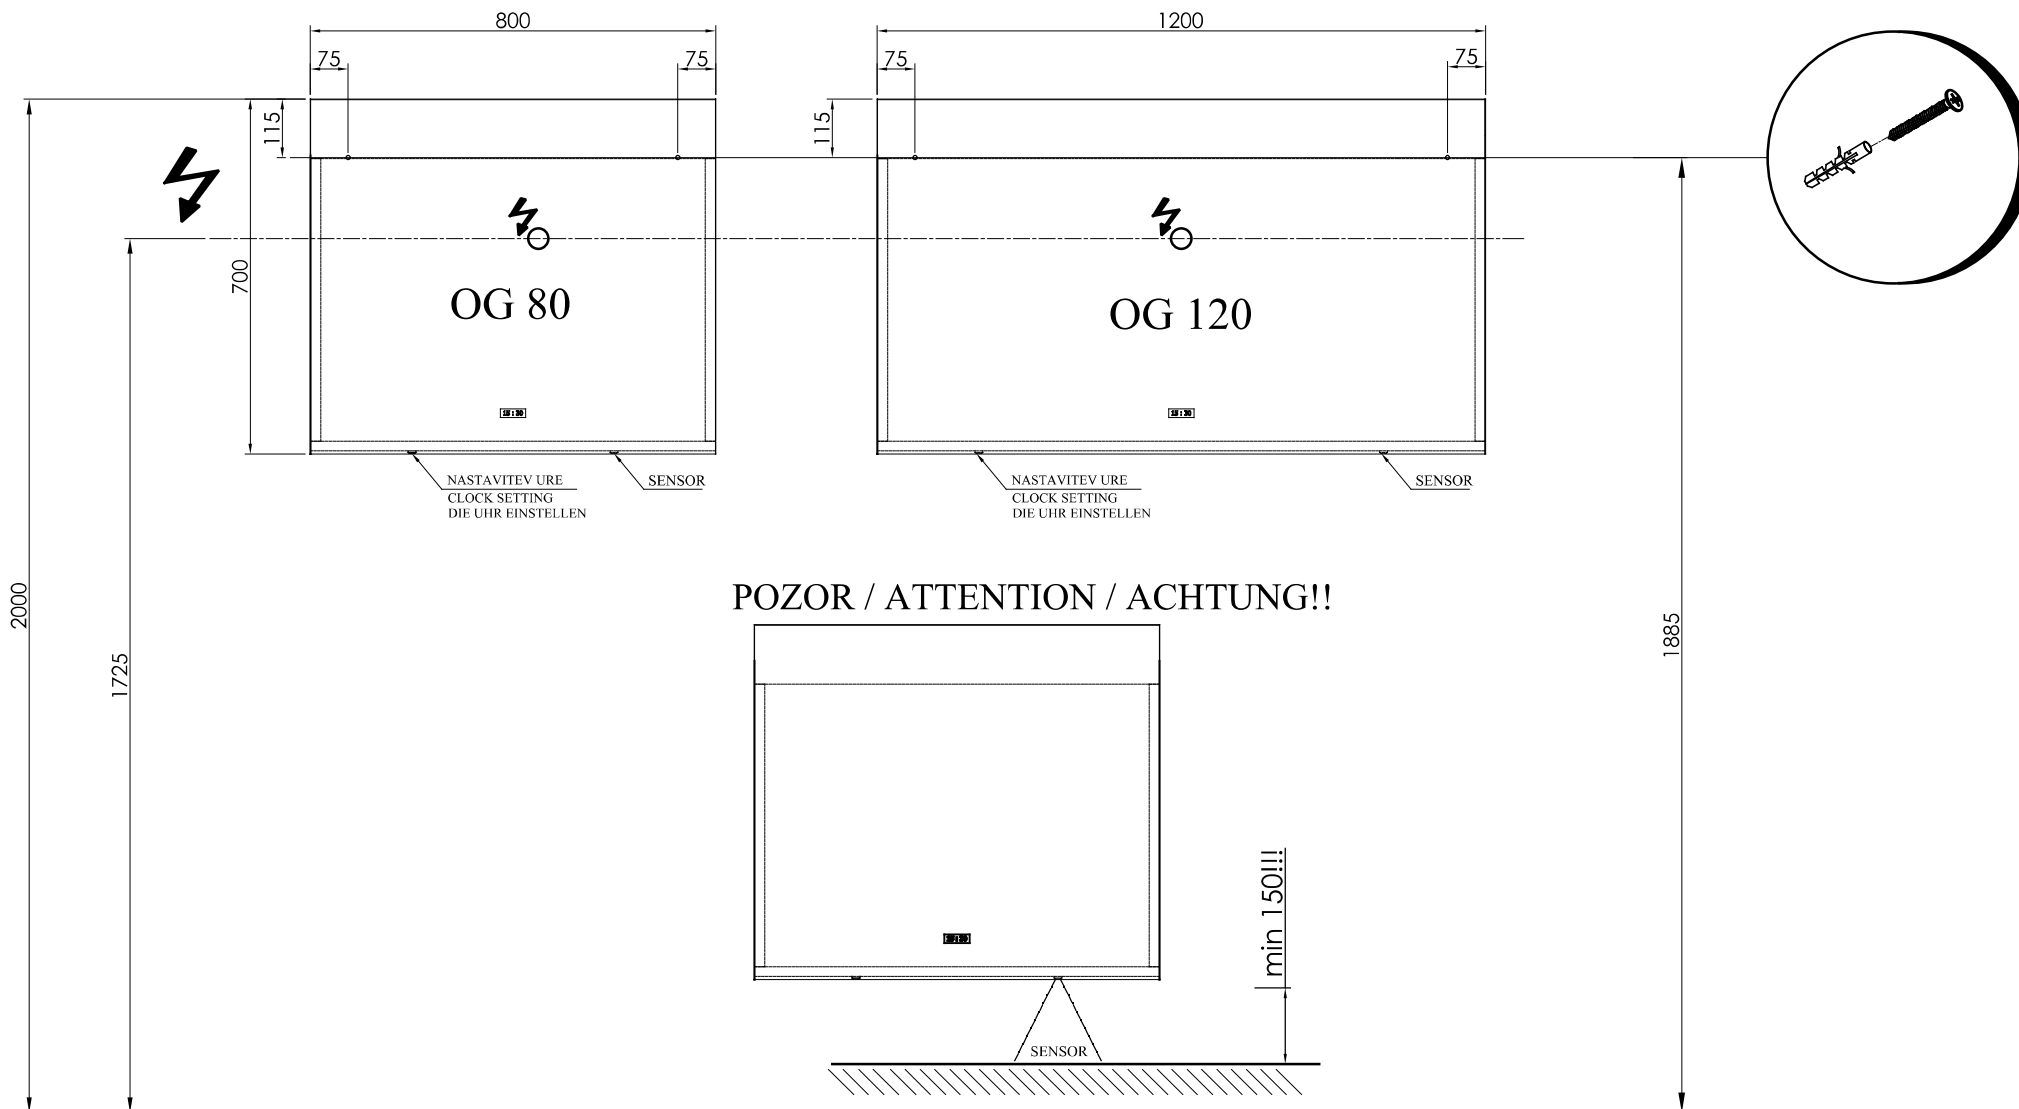

OGL KOZMETIK ANT

**SAMOSTOJNA OGLEDALA
OG FI, OGL. KOZMETIK**

OG 60 - LED, IR, DIM, C
ogledalo z LED lučjo in uro

OG 80 - LED, IR, DIM, C
ogledalo z LED lučjo in uro

OG 90 - LED, IR, DIM, C
ogledalo z LED lučjo in uro

OG 100 - LED, IR, DIM, C
ogledalo z LED lučjo in uro

OG 120 - LED, IR, DIM, C
ogledalo z LED lučjo in uro

SAMOSTOJNA OGLEDALA Z LED LUČJO IN URO
OG 60, 80, 90, 100, 120

OG 50

OG 60

OG 70

OG 80

OG 90