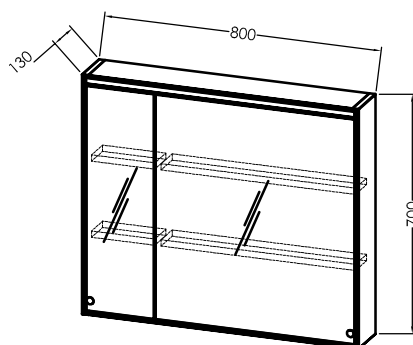

OUV 60 WH
OUV 60 BEIGE
OUV 60 DG

OUV 80 WH
OUV 80 BEIGE
OUV 80 DG

OUV 100 WH
OUV 100 BEIGE
OUV 100 DG

OUV 120 WH
OUV 120 BEIGE
OUV 120 DG

ZGORNJI + SPODNJI DEL
SIFONA SE PRILAGA

WITH TOP AND BOTTOM
SIPHONS

VITTORIA
OUV

TO 60 BL - LED, SW, S

TO 80 BL - LED, SW, S

TO 100 BL - LED, SW, S

TO 120 BL - LED, SW, S

TOALETNE OMARICE TO

V 1481 WH
V 1481 BEIGE
V 1481 DG

V 1481/790 WH
V 1481/790 BEIGE
V 1481/790 DG