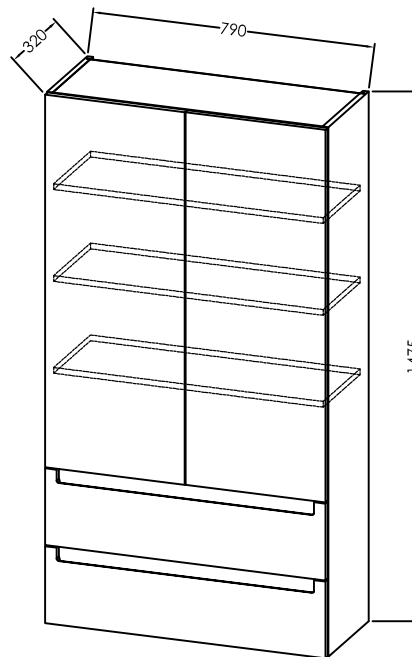

VITTORIA
OUV

TO 60 BL - LED, SW, S

TO 80 BL - LED, SW, S

TO 100 BL - LED, SW, S

TO 120 BL - LED, SW, S

TOALETNE OMARICE TO

V 1481 WH
V 1481 BEIGE
V 1481 DG

V 1481/790 WH
V 1481/790 BEIGE
V 1481/790 DG