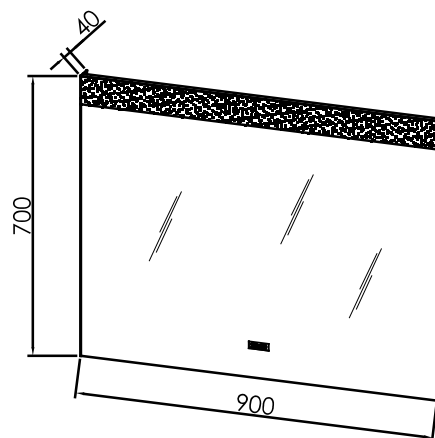

OG 90 - LED, IR, DIM, C
ogledalo z LED lučjo in uro