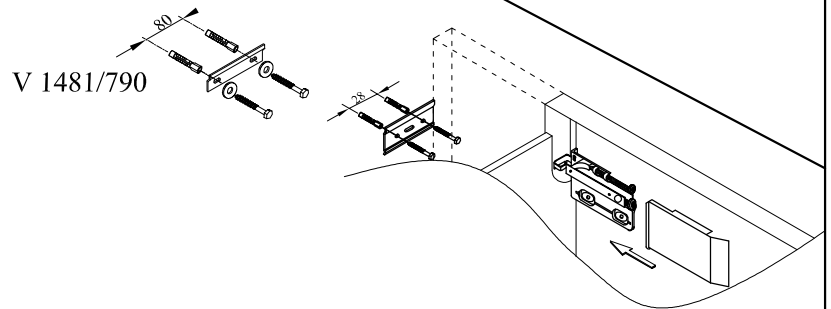

VITTORIA
OUV

TO 60 BL - LED, SW, S

TO 80 BL - LED, SW, S

TO 100 BL - LED, SW, S

TO 120 BL - LED, SW, S

TOALETNE OMARICE TO

V 1481 WH
V 1481 BEIGE
V 1481 DG

V 1481/790 WH
V 1481/790 BEIGE
V 1481/790 DG