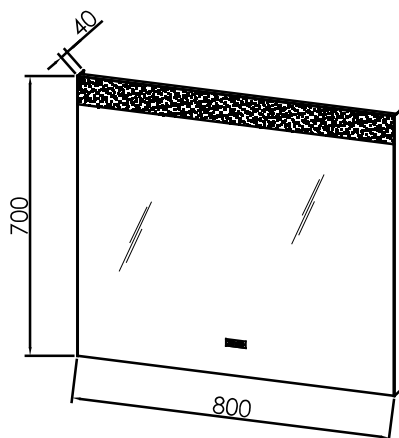

OG 80 - LED, IR, DIM, C
ogledalo z LED lučjo in uro