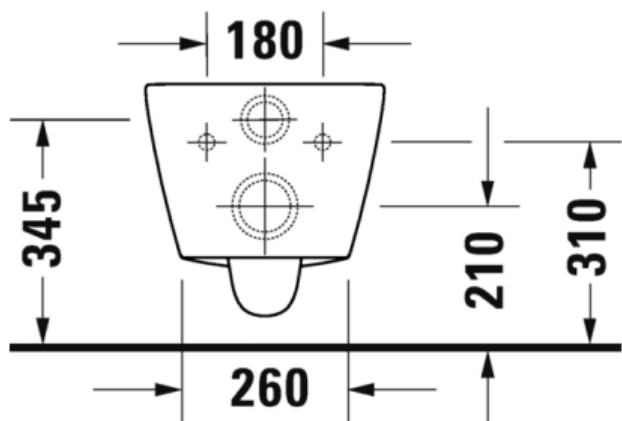

Актуальная и полная информация по продукту на сайте <https://durastyle.ru>