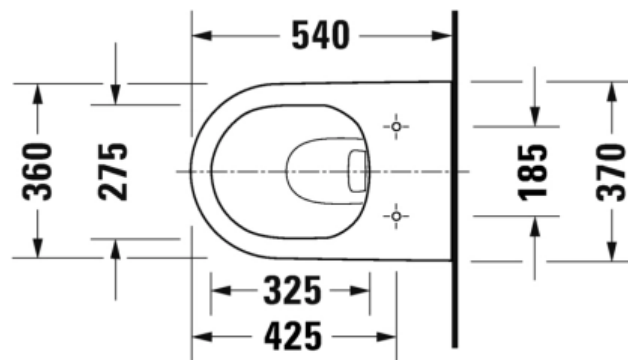

Актуальная и полная информация по продукту на сайте <https://durastyle.ru>