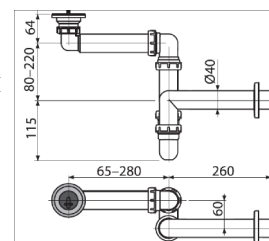

**ZGORNJI DEL SIFONA
PRILOŽEN PRI SKLEDAH
UPPER PART OF THE SIPHON
WITH BASIN**