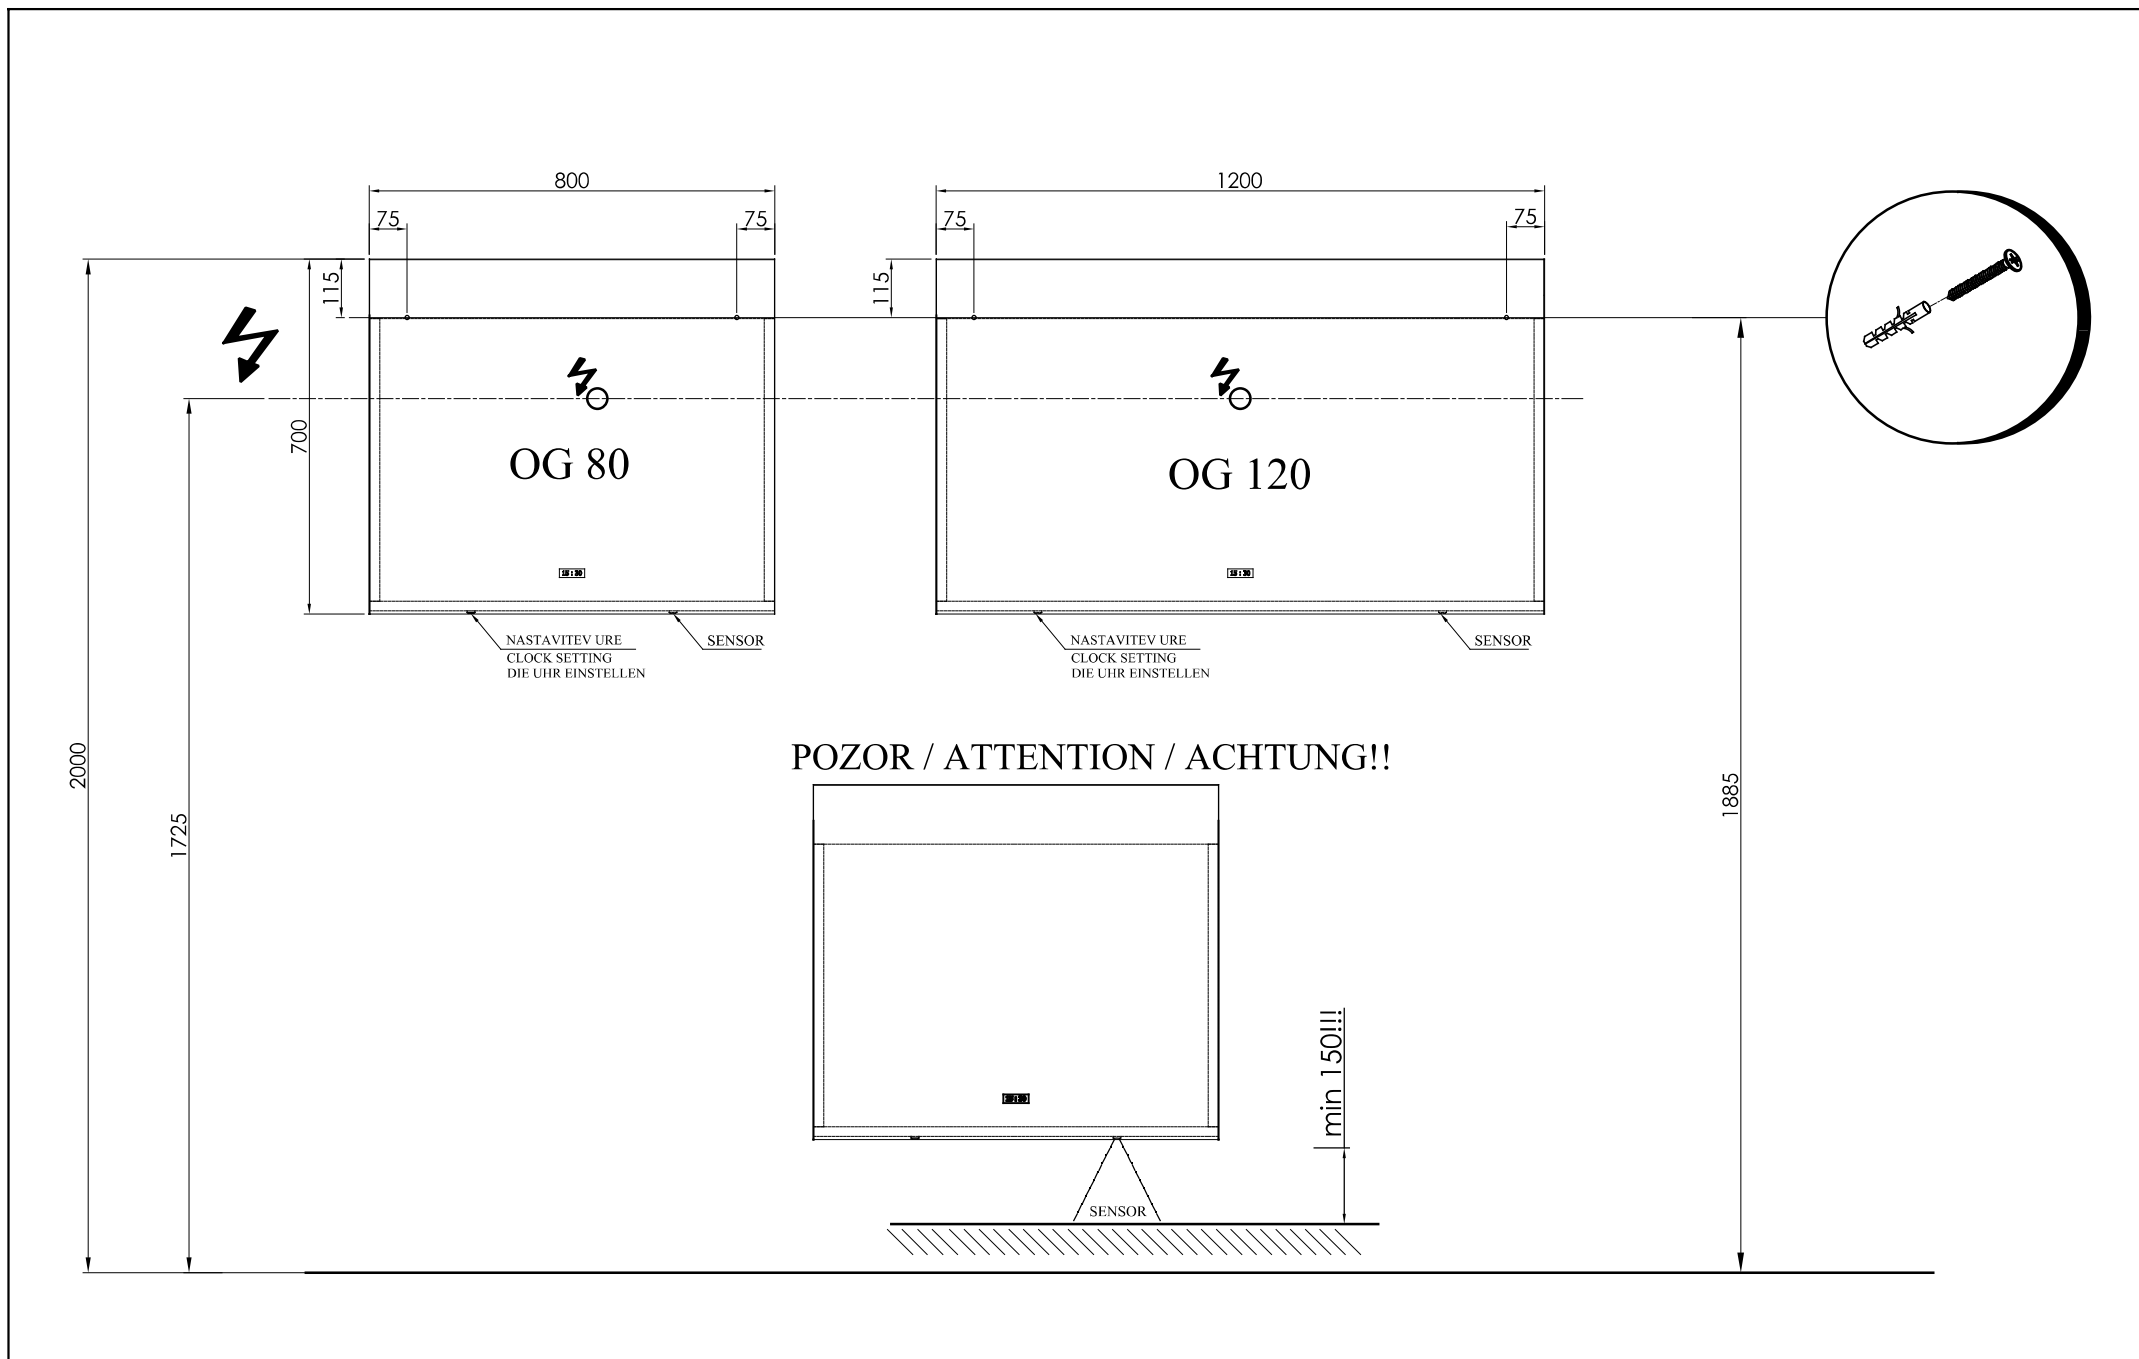

OG 60 - LED, T
ogledalo z LED lučjo

OG 80 - LED, T
ogledalo z LED lučjo