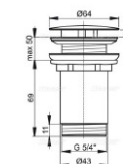

**SPODNJI DEL PRILOŽEN PRI
OMARICAH**
**THE LOWER PART OF THE
SIPHON WITH CABINET**

**ZGORNJI DEL SIFONA
PRILOŽEN PRI SKLEDAH
UPPER PART OF THE SIPHON
WITH BASIN**

SOFT 550 ON

ALEXIS
OA 60, 80, 100, 120, 150