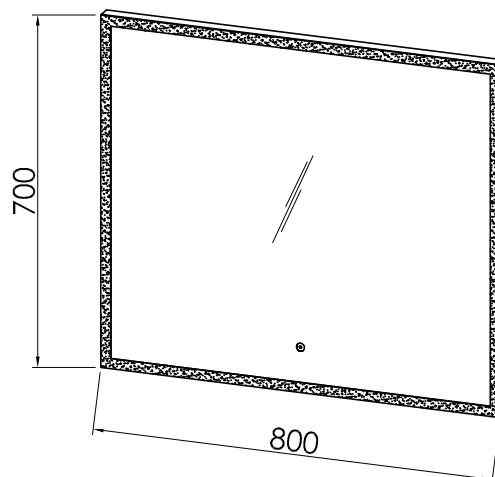

**SAMOSTOJNA OGLEDALA Z LED LUČJO
OG 60, 80, 100**