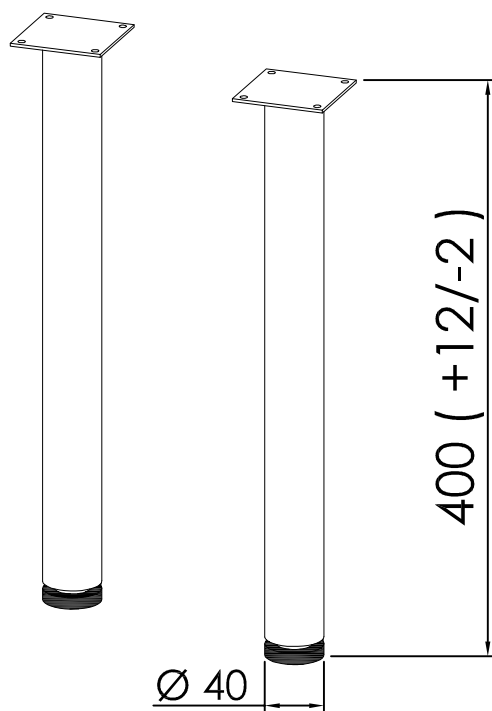

OG 80 - LED, IR, DIM, CCT, C
ogledalo z LED lučjo in uro

OG 90 - LED, IR, DIM, CCT, C
ogledalo z LED lučjo in uro

OG 100 - LED, IR, DIM, CCT, C
ogledalo z LED lučjo in uro

OG 120 - LED, IR, DIM, CCT, C
ogledalo z LED lučjo in uro

SAMOSTOJNA OGLEDALA Z LED LUČJO IN URO
OG 60, 80, 90, 100, 120

OG 60 - LED, T
ogledalo z LED lučjo

OG 80 - LED, T
ogledalo z LED lučjo

OG 100 - LED, T
ogledalo z LED lučjo

**SAMOSTOJNA OGLEDALA Z LED LUČJO
OG 60, 80, 100**

LUČ 500 BL LED

LUČ 700 BL LED

LUČ 300 - LED 4,5 W

ORGANIZATOR PREDALA ZG. 350 - PRI OA 100,120
DRAWER ORGANIZER UPPER 350 - FOR OA 100,120

ORGANIZATOR PREDALA SPOD. 350
DRAWER ORGANIZER BOTTOM 350

ORGANIZATORJI PREDALA
DRAWER ORGANIZER

NOGICE POHIŠTVENE
H=400 mm