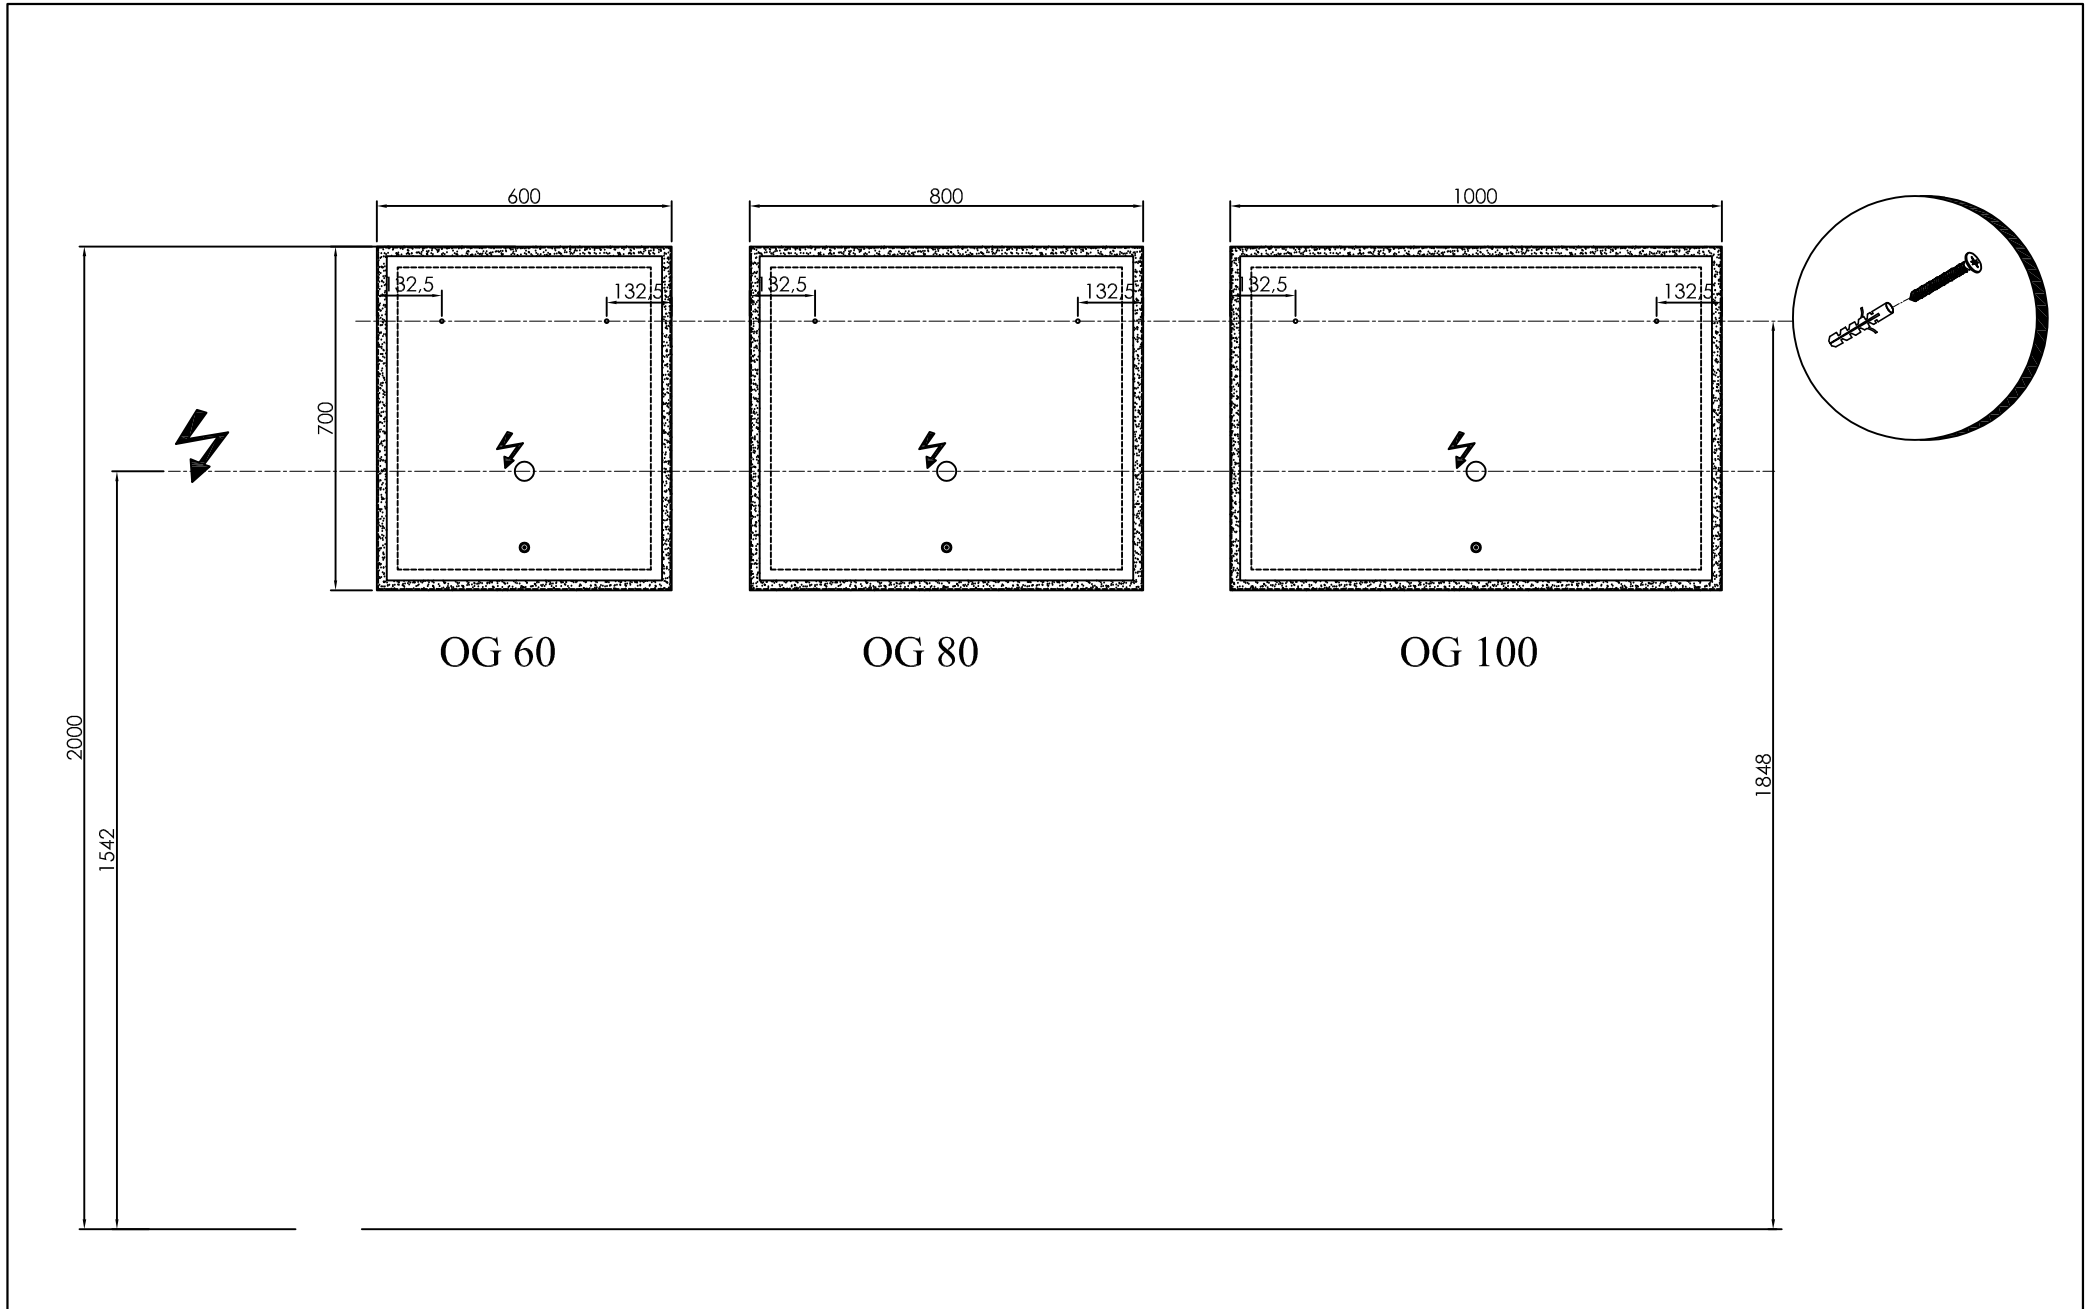

SAMOSTOJNA OGLEDALA Z LED LUČJO IN URO
OG 60, 80, 90, 100, 120

OG 60 - LED, T
ogledalo z LED lučjo

OG 80 - LED, T
ogledalo z LED lučjo

OG 100 - LED, T
ogledalo z LED lučjo

**SAMOSTOJNA OGLEDALA Z LED LUČJO
OG 60, 80, 100**