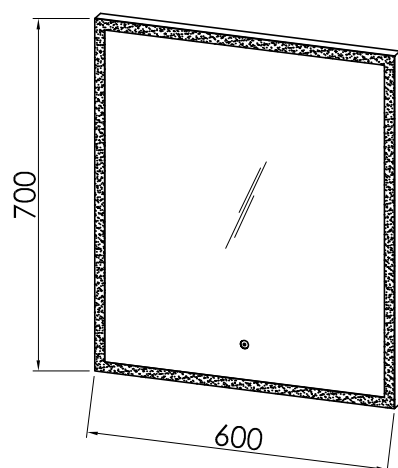

**SAMOSTOJNA OGLEDALA Z LED LUČJO
OG 60, 80, 100**