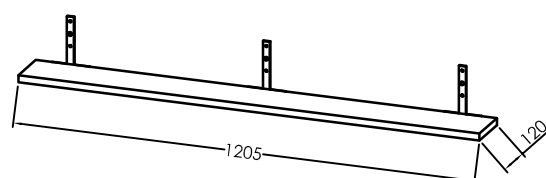

POLICA OG 70 WH

POLICA OG 80 WH

POLICA OG 90 WH

POLICA OG 100 WH

POLICA OG 120 WH

POLICA OG 150 WH

**SAMOSTOJNA OGLEDALA
POLICE OG**

OG 60 - LED, IR, DIM, CCT, C
ogledalo z LED lučjo in uro