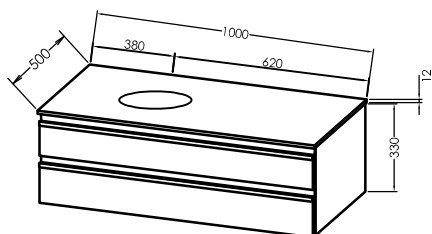

OA 100 GN - Green
OA 100 CW - Craft Wood
OA 100 DC - Dark Concrete