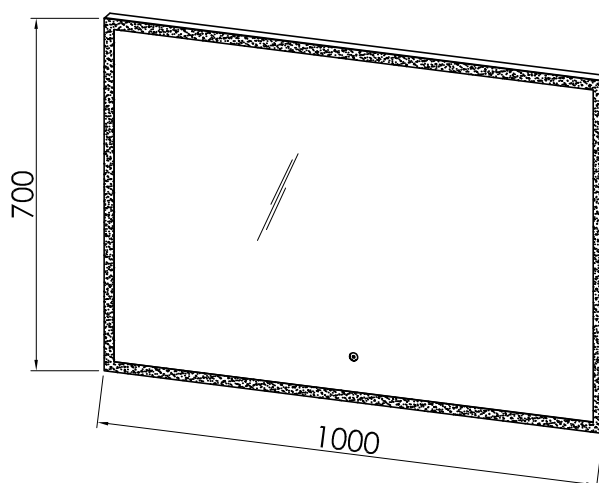

SAMOSTOJNA OGLEDALA Z LED LUČJO IN URO
OG 60, 80, 90, 100, 120

OG 60 - LED, T
ogledalo z LED lučjo

OG 80 - LED, T
ogledalo z LED lučjo

OG 100 - LED, T
ogledalo z LED lučjo

**SAMOSTOJNA OGLEDALA Z LED LUČJO
OG 60, 80, 100**