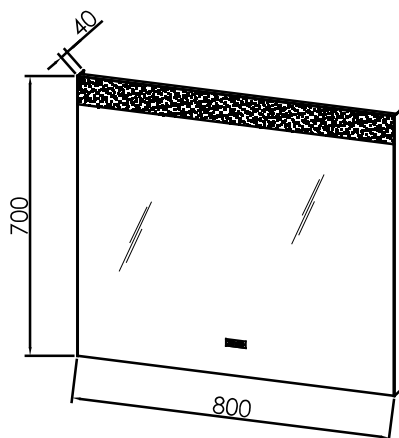

POLICA OG 70 WH

POLICA OG 80 WH

POLICA OG 90 WH

POLICA OG 100 WH

POLICA OG 120 WH

POLICA OG 150 WH

**SAMOSTOJNA OGLEDALA
POLICE OG**

OG 60 - LED, IR, DIM, CCT, C
ogledalo z LED lučjo in uro

OG 80 - LED, IR, DIM, CCT, C
ogledalo z LED lučjo in uro

OG 90 - LED, IR, DIM, CCT, C
ogledalo z LED lučjo in uro

OG 100 - LED, IR, DIM, CCT, C
ogledalo z LED lučjo in uro

OG 120 - LED, IR, DIM, CCT, C
ogledalo z LED lučjo in uro