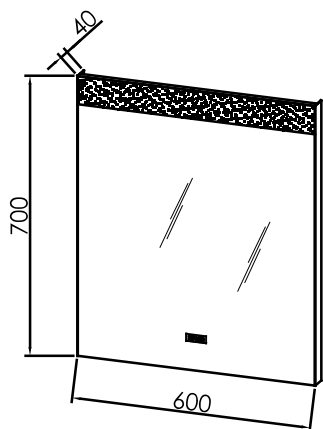

POLICA OG 70 WH

POLICA OG 80 WH

POLICA OG 90 WH

POLICA OG 100 WH

POLICA OG 120 WH

POLICA OG 150 WH

**SAMOSTOJNA OGLEDALA
POLICE OG**

OG 60 - LED, IR, DIM, CCT, C
ogledalo z LED lučjo in uro