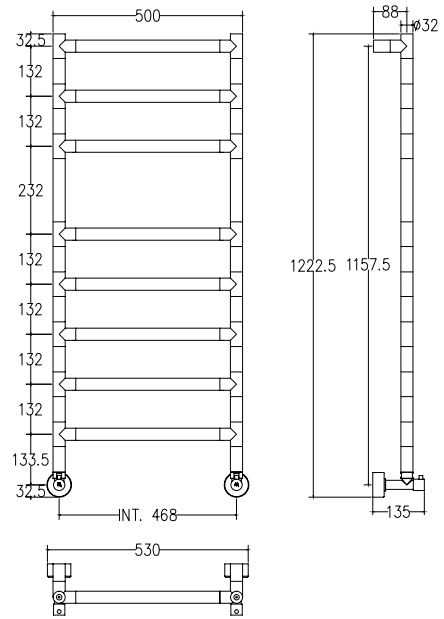

	int. (mm)	int. (inch)	$\Delta T50$ [t.g.]	$\Delta T50$ t.g.+ v	$\Delta T50$ v	$\Delta T30$ [t.g.]	$\Delta T30$ t.g.+ v	$\Delta T30$ v	Kg 	Lb 
watt	468	18,42	398	478	517	179	215	233	16,80	37
kcal			342	411	445	154	185	200		
btu			1.357	1.629	1.764	611	733	794		

Scaldasalviette fisso componibile.

Fixed modular heated towel rail.

Модульный стационарный полотенцесушитель.

Misura del tubo	Ø32 mm
Modulo aggiuntivo	132mm 232mm
Versione combinata	disponibile con valvola monotubo Int. 40/50 mm
Versione monotubo	disponibile
Montaggio a pavimento	non disponibile
Collegamento standard	raccordo 1/2 M con eccentrico
Aromaterapia	non disponibile
Maniglie Cristalli	disponibile
Godronatura	disponibile (pag.16)

Pipe dimension	Ø32 mm
Additional Module	132mm 232mm
Combined Version	available with single-pipe valve center to center distance 40/50mm
Single Tube Version	available
Floor Connection	not available
Standard Connection	union 1/2 M with eccentric
Aromatherapy	not available
Crystal Handle	available
Knurling	available (pag.18)

Диаметр трубы	Ø32 mm
Дополнительный модуль	132mm 232mm
Комбинированный версия:	в наличии - С однотрубным вентилем межосевое расстояние 40/50 мм
Однотрубная версия	в наличии
Нижнее подключение	недоступен
Стандартное соединение	соединение 1/2 M с эксцентриком
Ароматерапия:	недоступен
Ручки Кристаллы	в наличии
Накатка	в наличии (стр.16)