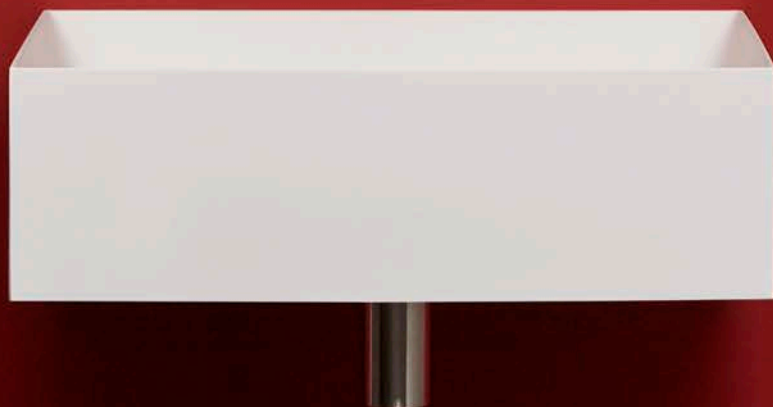

STRATOS
design Mario Ferrarini

antoniolupi

MADE IN ITALY

IMPORTANTE

Per la pulizia consultare la scheda tecnica scaricabile dal nostro sito www.antoniolupi.it

IMPORTANT

For cleaning consult the technical data sheet downloadable from our website www.antoniolupi.it