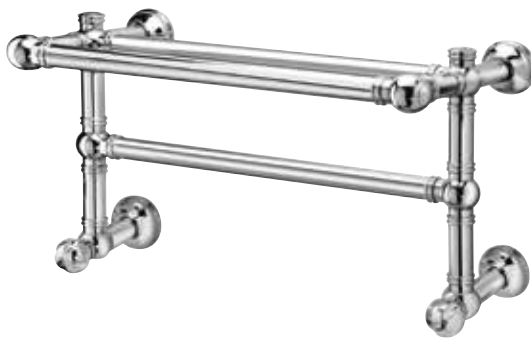

9-492

SC9492FEBA01..

Già inclusi nell'articolo e disponibili
come ricambi
Already included in the article and available
as spare parts

Уже входит в комплектацию артикула и доступны
как запасные детали

	int. (mm)	int. (inch)	$\Delta T50$ [t.g.]	$\Delta T50$ t.g.+ v	$\Delta T50$ v	$\Delta T30$ [t.g.]	$\Delta T30$ t.g.+ v	$\Delta T30$ v	Kg	Lb
watt	550	21,65	185	222	241	83	100	108	12,10	26,67
kcal			159	191	207	72	86	93		
btu			631	757	820	284	341	369		

Scaldasalviette fisso componibile
CON ROSONI IN BARRA DI OTTONE.

Fixed modular heated towel rail
WITH BRASS BAR WASHERS.

Модульный стационарный полотенцесушитель
С НАКЛАДКАМИ ИЗ ЦЕЛЬНОЙ ЛАТУНИ.

Misura del tubo	Ø32 mm
Modulo aggiuntivo	150 mm 250 mm
Versione combinata	
Versione monotubo	disponibile valvo- la non compresa
Montaggio a pavimento	
Collegamento standard	raccordo 1/2 M con eccentrico
Aromaterapia	disponibile
Maniglie Cristalli	disponibile

Pipe dimension	Ø32 mm
Additional Module	150 mm 250 mm
Combined Version	
Single Tube Version	available - valve not included
Floor Connection	
Standard Connection	union 1/2 M with eccentric
Aromatherapy	available
Crystal Handle	available

Диаметр трубы	Ø32 mm
Дополнительный модуль	150 mm 250 mm
Комбинированный версия:	
Однотрубная версия	в наличии - вентиль не включен
Нижнее подключение	
Стандартное соединение	соединение 1/2 M с эксцентриком
Ароматерапия:	в наличии
Ручки Кристаллы	в наличии