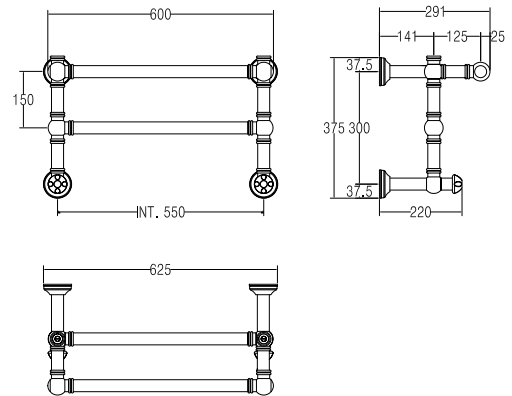

9-492

SC9492FEBA01..

Già inclusi nell'articolo e disponibili
come ricambi
Already included in the article and available
as spare parts

Уже входит в комплектацию артикула и доступны
как запасные детали

	int. (mm)	int. (inch)	$\Delta T50$ [t.g.]	$\Delta T50$ t.g.+ v	$\Delta T50$ v	$\Delta T30$ [t.g.]	$\Delta T30$ t.g.+ v	$\Delta T30$ v	Kg	Lb
watt	550	21,65	185	222	241	83	100	108	12,10	26,67
kcal			159	191	207	72	86	93		
btu			631	757	820	284	341	369		

Scaldasalviette fisso componibile
CON ROSONI IN BARRA DI OTTONE.

Fixed modular heated towel rail
WITH BRASS BAR WASHERS.

Модульный стационарный полотенцесушитель
С НАКЛАДКАМИ ИЗ ЦЕЛЬНОЙ ЛАТУНИ.

Misura del tubo	Ø32 mm
Modulo aggiuntivo	150 mm 250 mm
Versione combinata	
Versione monotubo	disponibile valvo- la non compresa
Montaggio a pavimento	
Collegamento standard	raccordo 1/2 M con eccentrico
Aromaterapia	disponibile
Maniglie Cristalli	disponibile

Pipe dimension	Ø32 mm
Additional Module	150 mm 250 mm
Combined Version	
Single Tube Version	available - valve not included
Floor Connection	
Standard Connection	union 1/2 M with eccentric
Aromatherapy	available
Crystal Handle	available

Диаметр трубы	Ø32 mm
Дополнительный модуль	150 mm 250 mm
Комбинированный версия:	
Однотрубная версия	в наличии - вентиль не включен
Нижнее подключение	
Стандартное соединение	соединение 1/2 M с эксцентриком
Ароматерапия:	в наличии
Ручки Кристаллы	в наличии