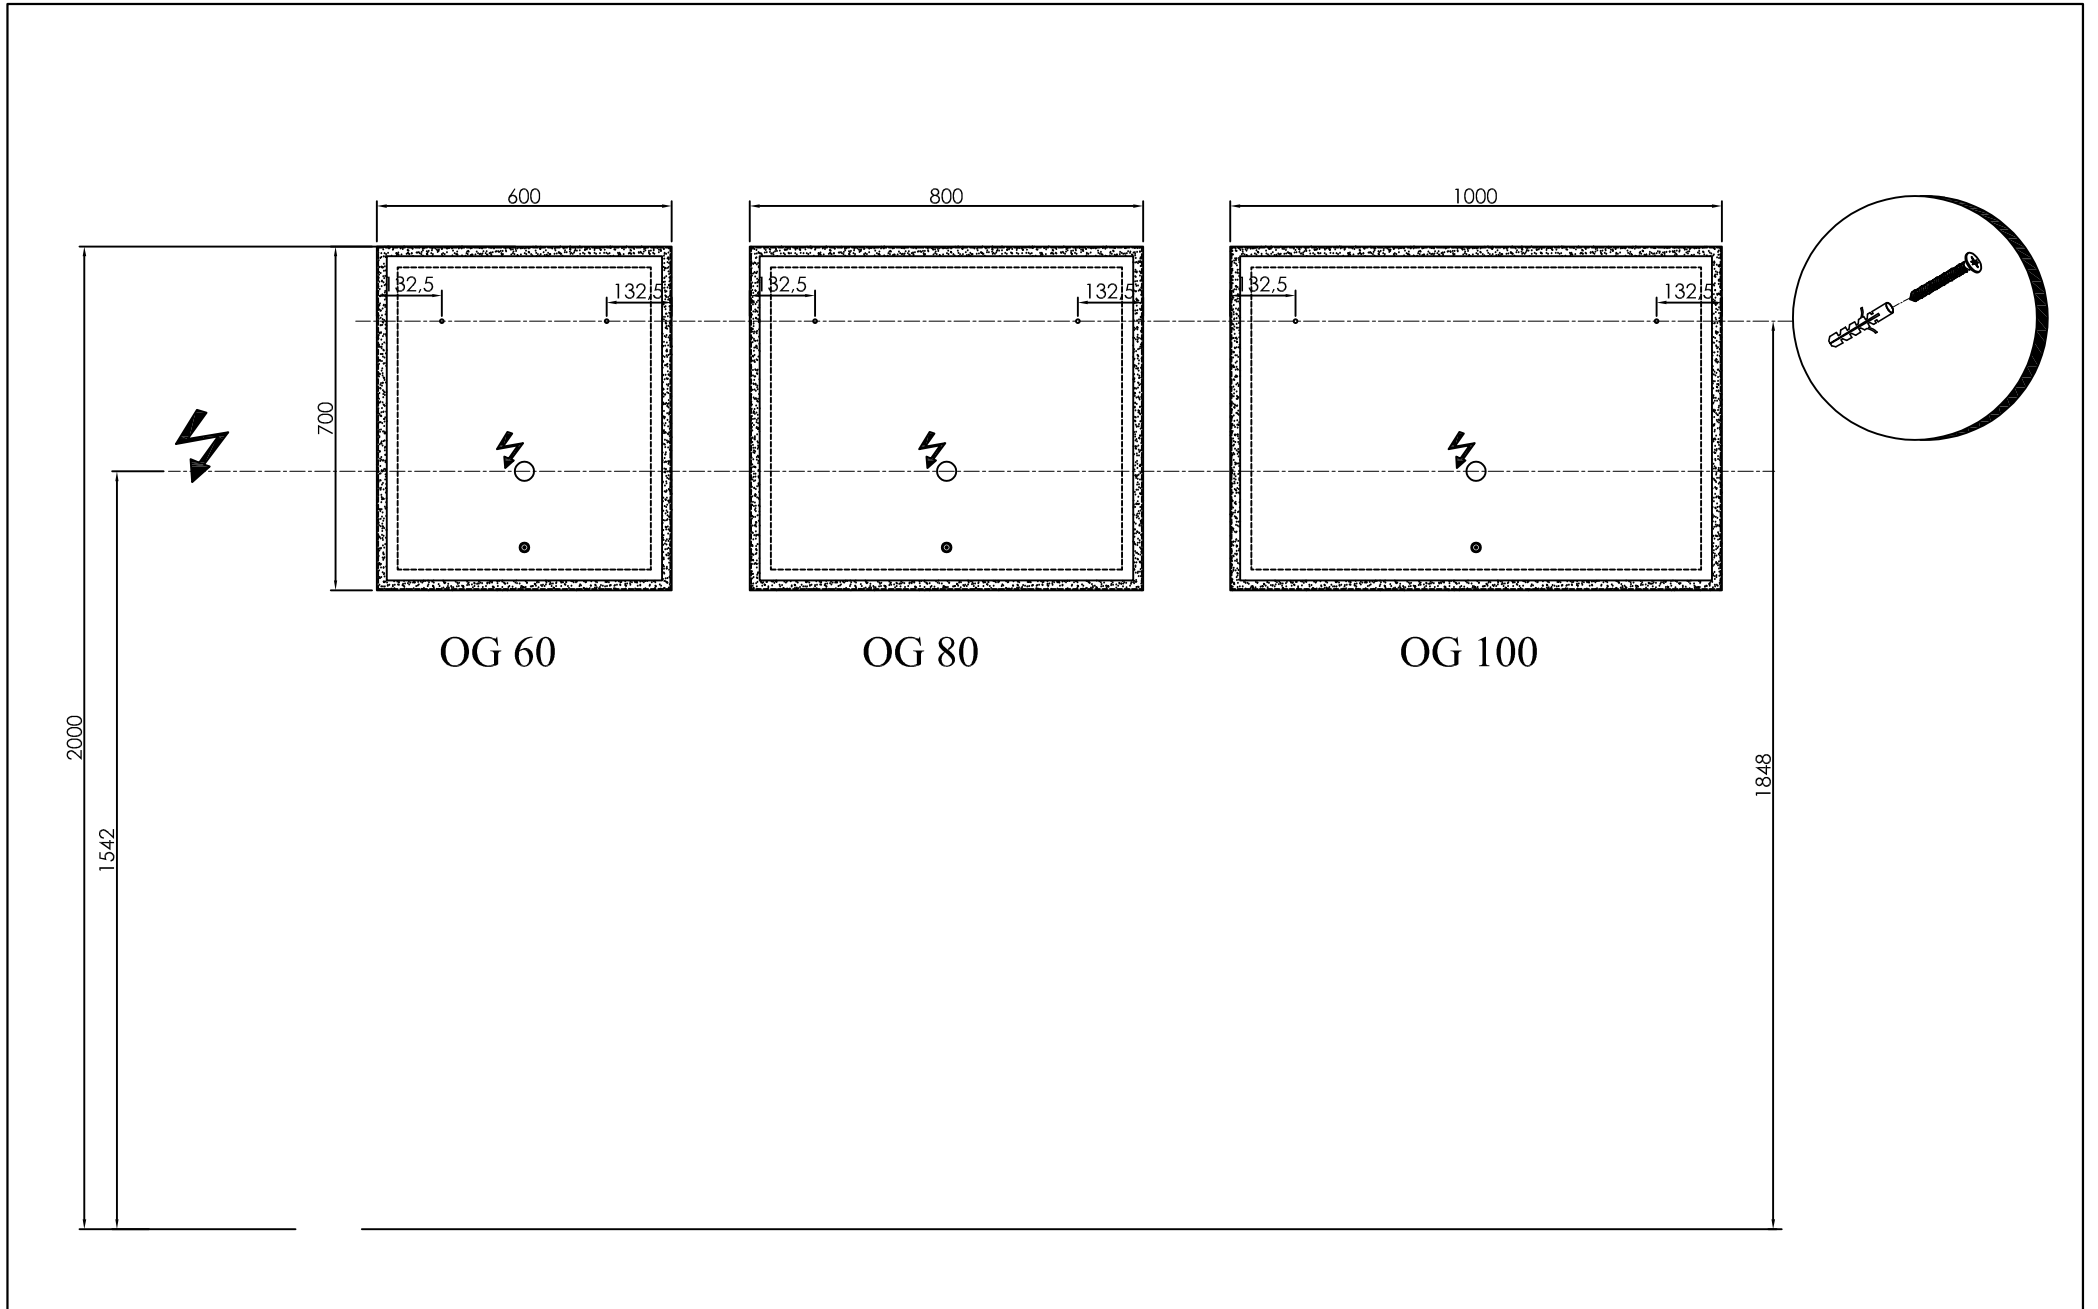

OG 60 - LED, T
ogledalo z LED lučjo

OG 80 - LED, T
ogledalo z LED lučjo

OG 100 - LED, T
ogledalo z LED lučjo

**SAMOSTOJNA OGLEDALA Z LED LUČJO
OG 60, 80, 100**

OG 60 - LED, IR, DIM, CCT, C
ogledalo z LED lučjo in uro