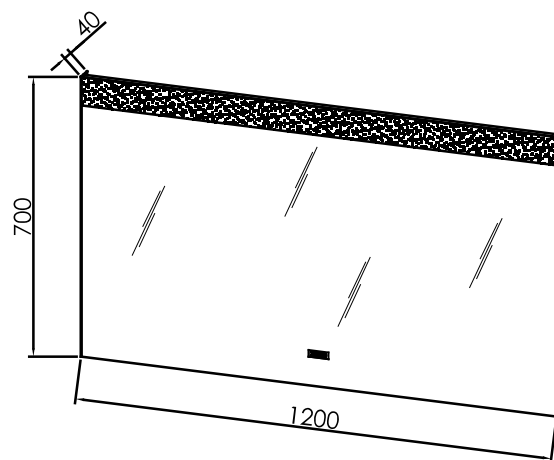

OG 120 - LED, IR, DIM, CCT, C
ogledalo z LED lučjo in uro

SAMOSTOJNA OGLEDALA Z LED LUČJO IN URO
OG 60, 80, 90, 100, 120