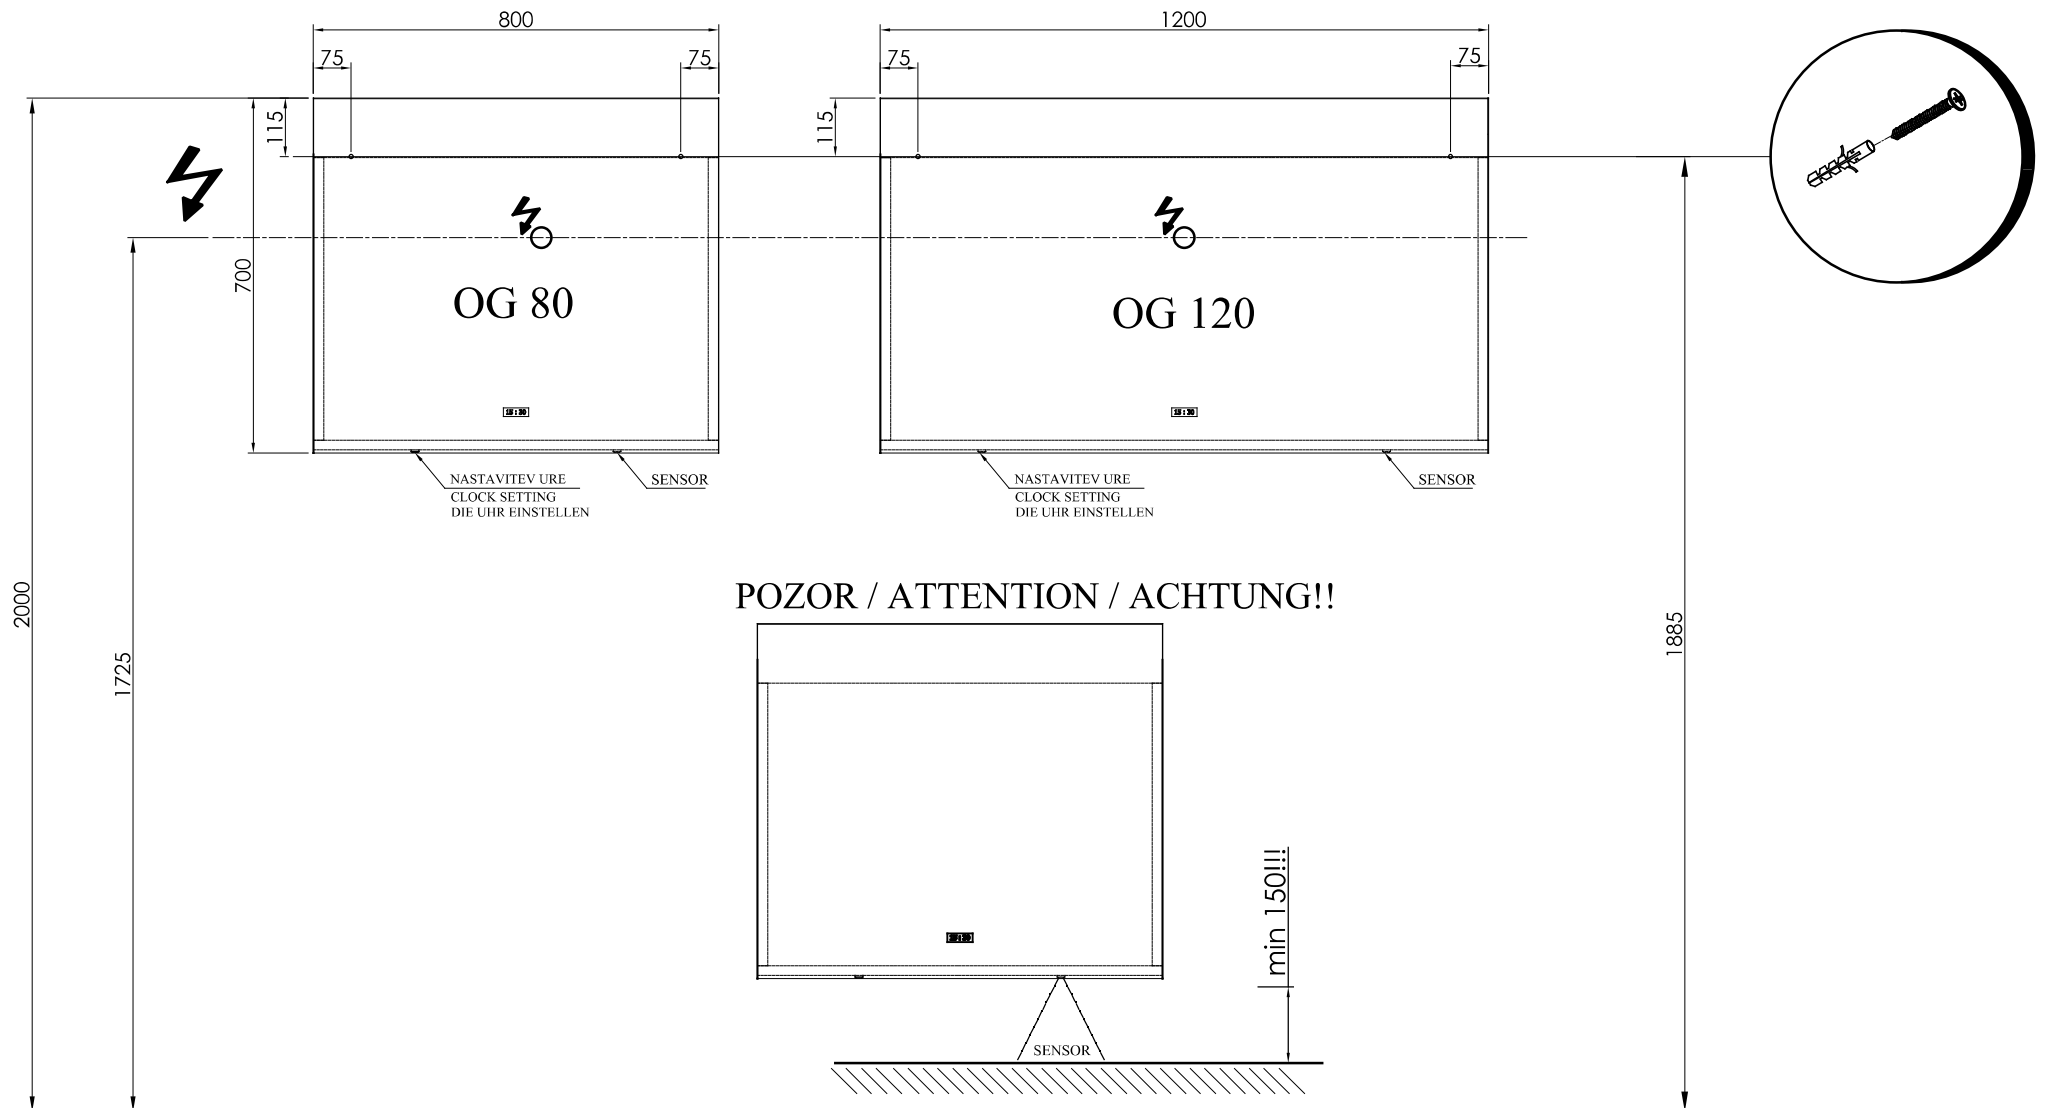

OG 80 - LED, IR, DIM, CCT, C
ogledalo z LED lučjo in uro

OG 90 - LED, IR, DIM, CCT, C
ogledalo z LED lučjo in uro

OG 100 - LED, IR, DIM, CCT, C
ogledalo z LED lučjo in uro

OG 120 - LED, IR, DIM, CCT, C
ogledalo z LED lučjo in uro

SAMOSTOJNA OGLEDALA Z LED LUČJO IN URO
OG 60, 80, 90, 100, 120

LUČ 500 BL LED

LUČ 700 BL LED

LUČ 500 BL box-LED, SW, S

LUČ 700 BL box-LED, SW, S

LUČ 300 - LED 4,5 W

LUČ 500 - LED 10 W , SW, S

SAMOSTOJNE LUČI