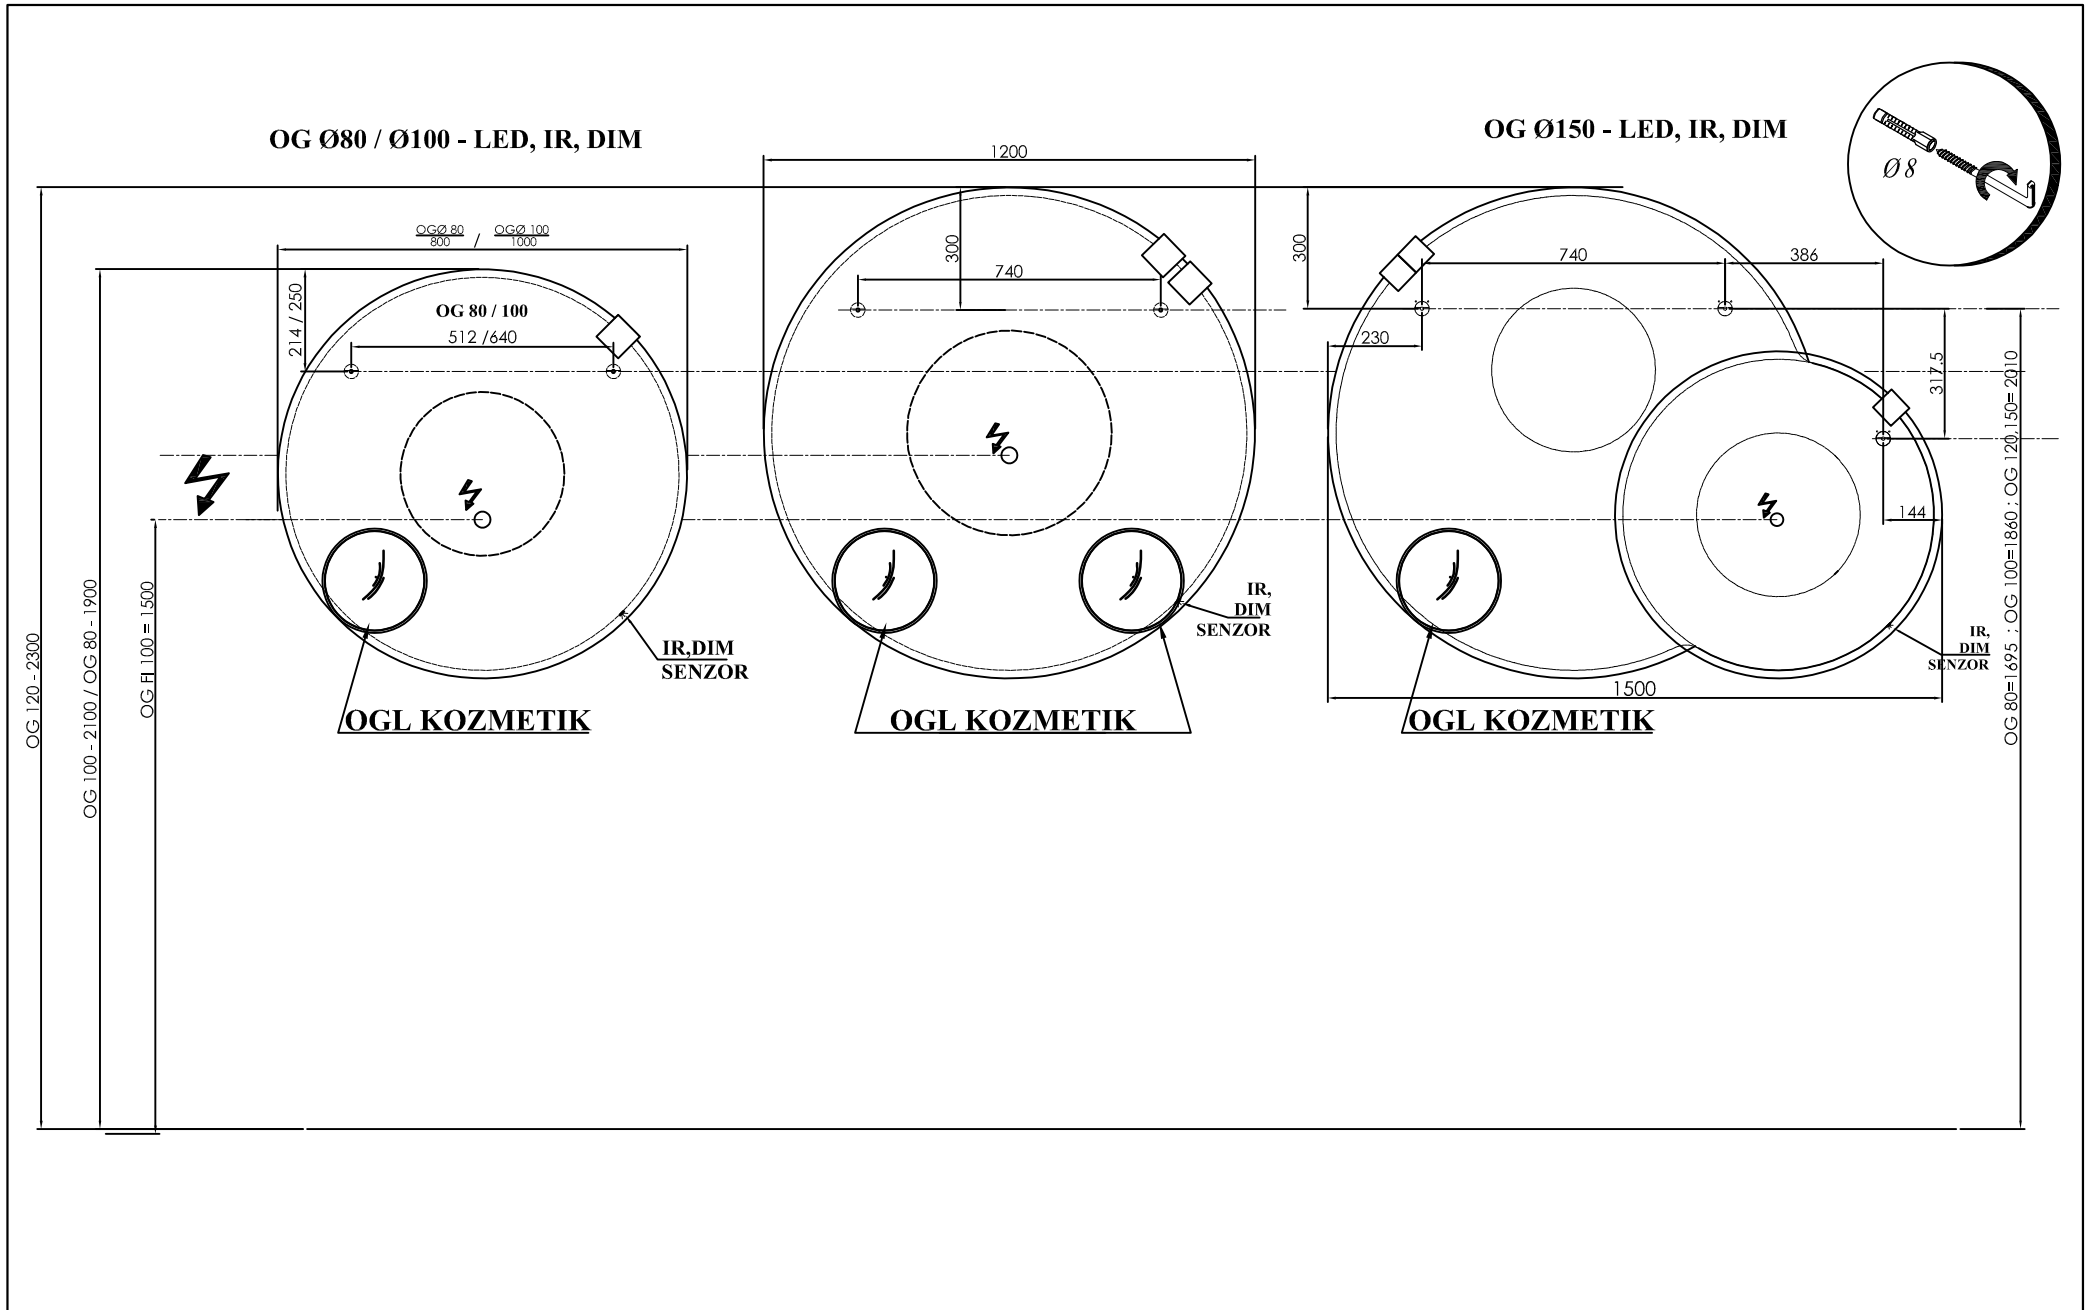

OG FI 80 - LED, IR, DIM

OG FI 100 - LED, IR, DIM

OG FI 120 - LED, IR, DIM

OG FI 150 - LED, IR, DIM

OGL KOZMETIK ANT

**SAMOSTOJNA OGLEDALA
OG FI, OGL. KOZMETIK**

OG 50

OG 60