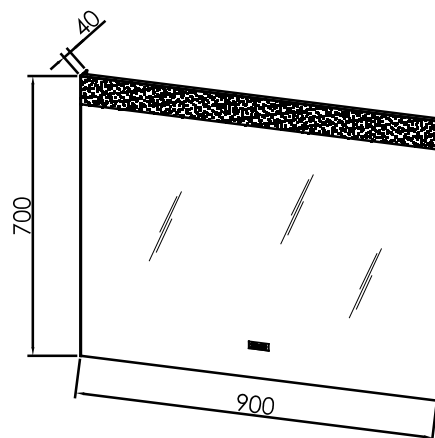

OG 90 - LED, IR, DIM, CCT, C
ogledalo z LED lučjo in uro