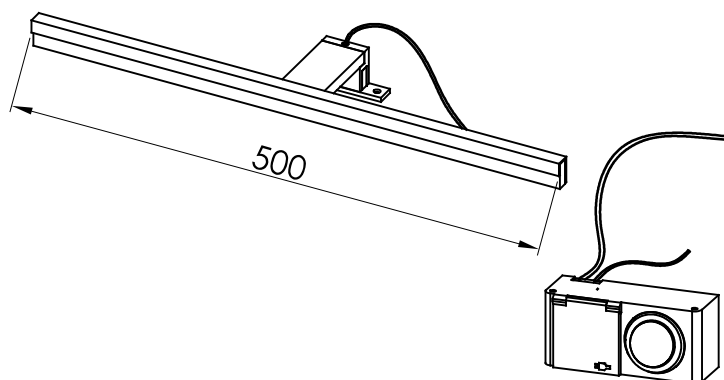

SAMOSTOJNA OGLEDALA Z LED LUČJO IN URO
OG 60, 80, 90, 100, 120

LUČ 500 BL LED

LUČ 700 BL LED

LUČ 500 BL box-LED, SW, S

LUČ 700 BL box-LED, SW, S

LUČ 300 - LED 4,5 W

LUČ 500 - LED 10 W , SW, S

SAMOSTOJNE LUČI