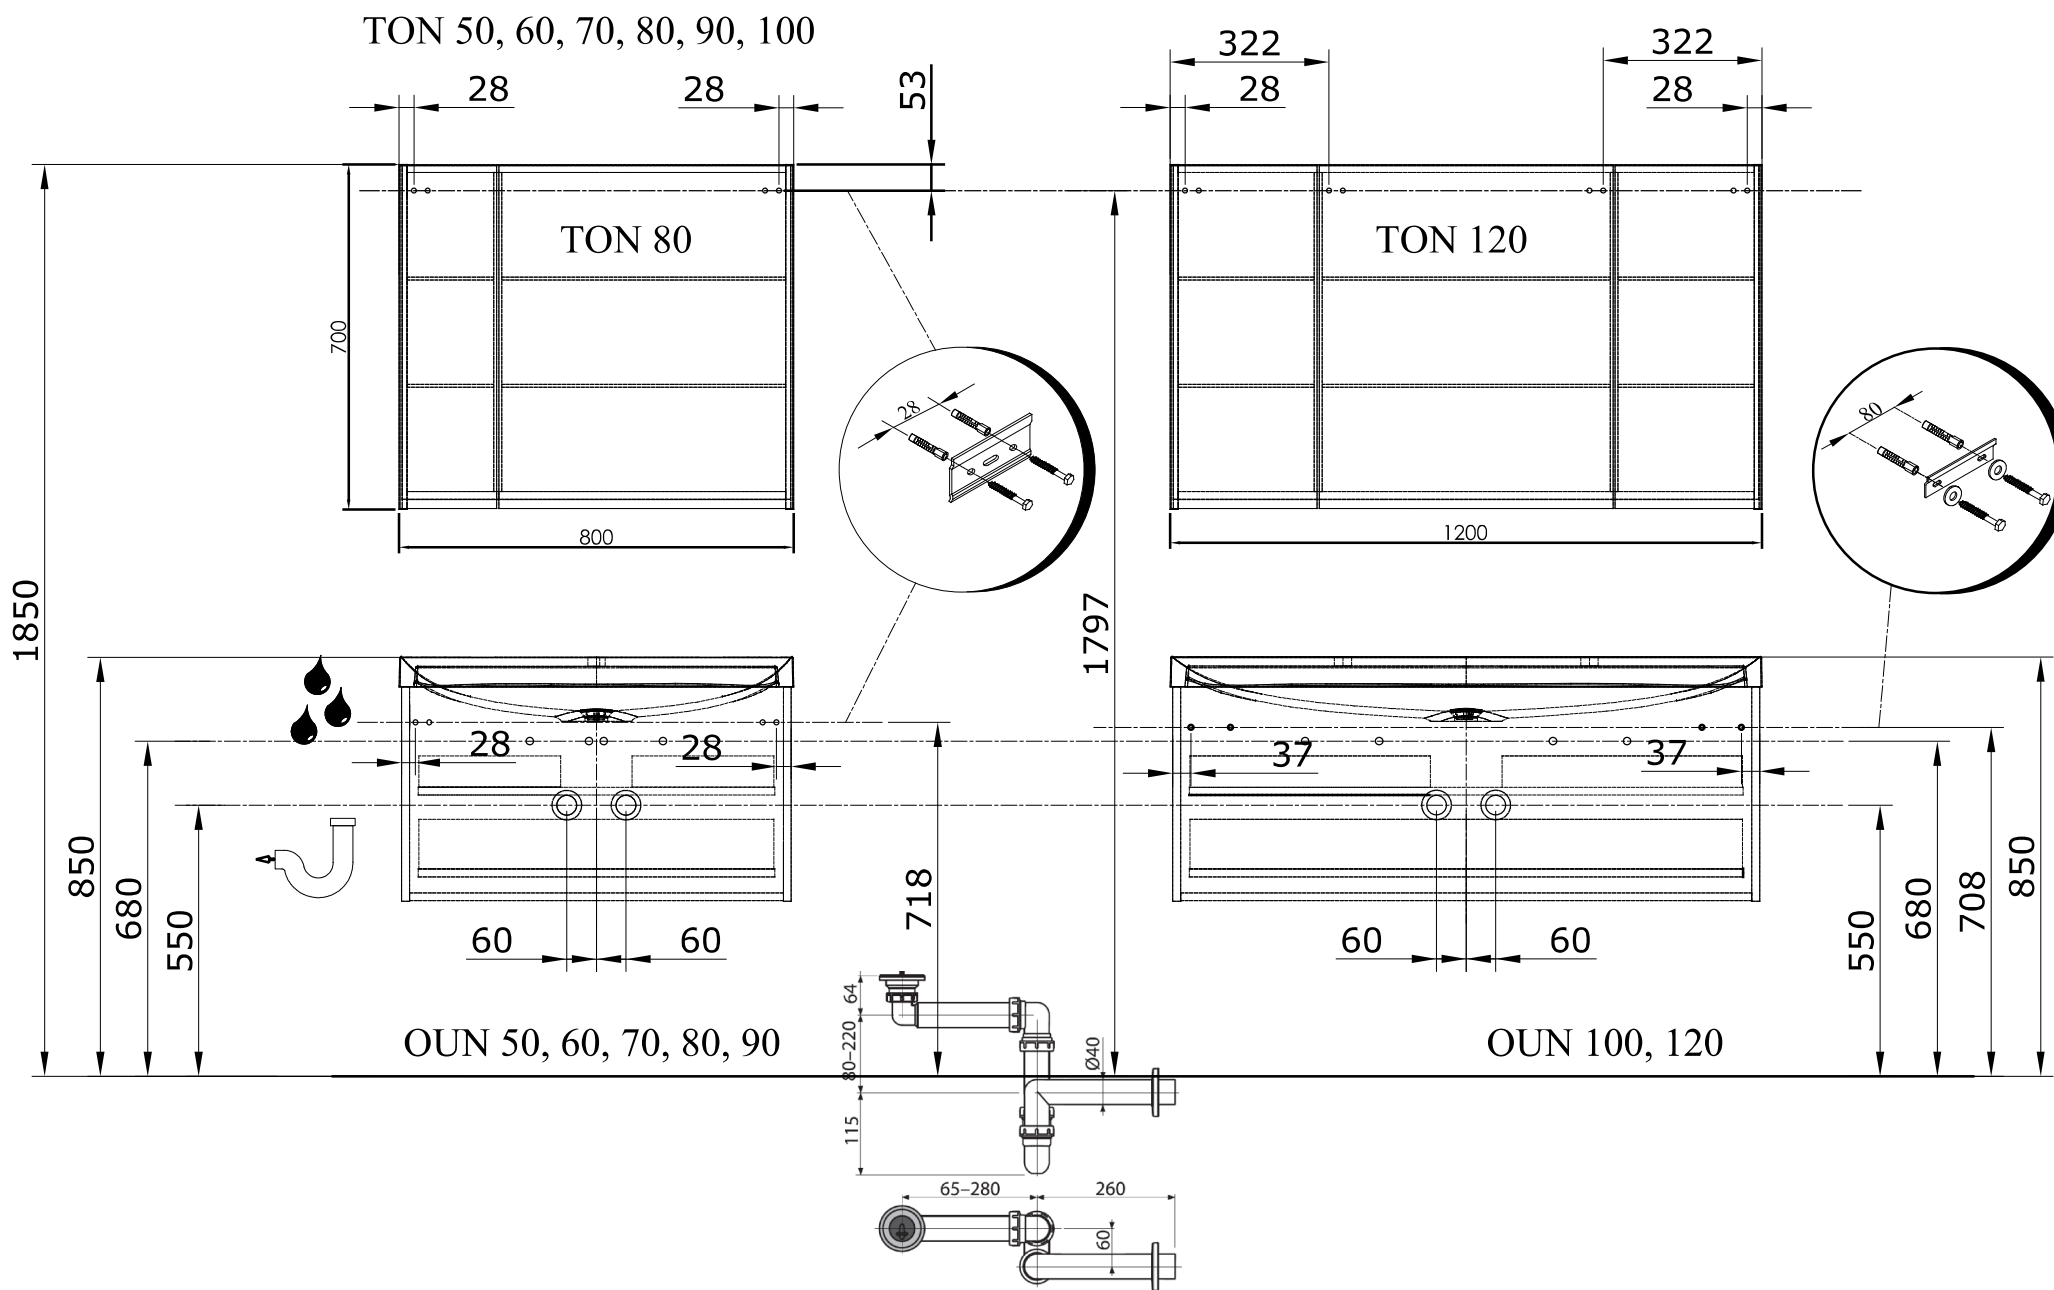

SIFON SE PRILAGA
WITH SIPHON

NAOMI
OUN

TON 50 WH
TON 50 NW
TON 50 DC

TON 60 WH
TON 60 NW
TON 60 DC

TON 70 WH
TON 70 NW
TON 70 DC

TON 80 WH
TON 80 NW
TON 80 DC

TON 90 WH
TON 90 NW
TON 90 DC

TON 100 WH
TON 100 NW
TON 100 DC

TON 120 WH
TON 120 NW
TON 120 DC

NAOMI
TON

**N 1501 WH
N 1501 NW
N 1501 DC**

**N 1501/790 WH
N 1501/790 NW
N 1501/790 DC**

**ON 40 WH
ON 40 NW
ON 40 DC**

**ON 60 WH
ON 60 NW
ON 60 DC**

NAOMI

N 1501, 1501/790, ON 40, 60