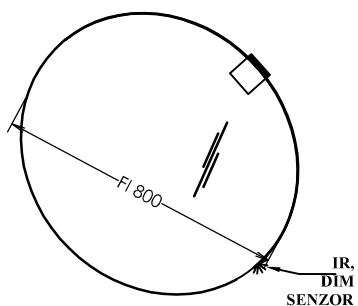

TON 120 WH
TON 120 NW
TON 120 DC

NAOMI
TON

**N 1501 WH
N 1501 NW
N 1501 DC**

**N 1501/790 WH
N 1501/790 NW
N 1501/790 DC**

**ON 40 WH
ON 40 NW
ON 40 DC**

**ON 60 WH
ON 60 NW
ON 60 DC**

NAOMI

N 1501, 1501/790, ON 40, 60

OG FI 80 - LED, IR, DIM

OG FI 100 - LED, IR, DIM

OG FI 120 - LED, IR, DIM

OG FI 150 - LED, IR, DIM

OGL KOZMETIK ANT

**SAMOSTOJNA OGLEDALA
OG FI, OGL. KOZMETIK**

OG 50

OG 60

OG 70

OG 80

OG 90

OG 100

OG 120

OG 150

**SAMOSTOJNA OGLEDALA
OG**

POLICA OG 50 WH