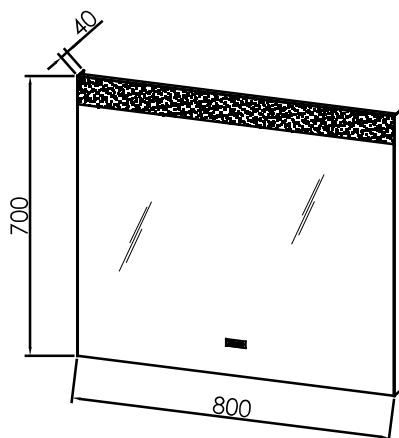

OG 60 - LED, T
ogledalo z LED lučjo

OG 80 - LED, T
ogledalo z LED lučjo

OG 100 - LED, T
ogledalo z LED lučjo

**SAMOSTOJNA OGLEDALA Z LED LUČJO
OG 60, 80, 100**

OG 60 - LED, IR, DIM, CCT, C
ogledalo z LED lučjo in uro

OG 80 - LED, IR, DIM, CCT, C
ogledalo z LED lučjo in uro

OG 90 - LED, IR, DIM, CCT, C
ogledalo z LED lučjo in uro

OG 100 - LED, IR, DIM, CCT, C
ogledalo z LED lučjo in uro

OG 120 - LED, IR, DIM, CCT, C
ogledalo z LED lučjo in uro