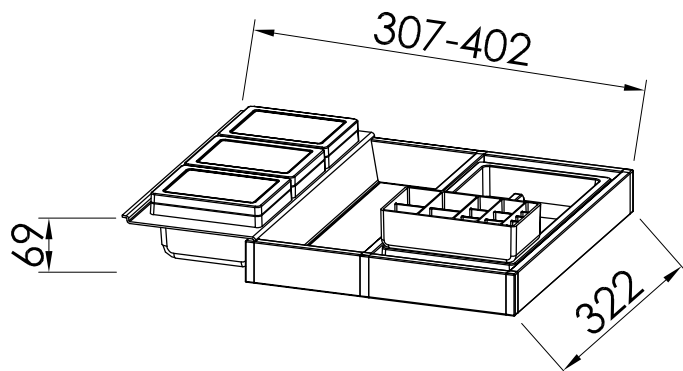

SAMOSTOJNA OGLEDALA Z LED LUČJO IN URO
OG 60, 80, 90, 100, 120

LUČ 500 BL LED

LUČ 700 BL LED

LUČ 500 BL box-LED, SW, S

LUČ 700 BL box-LED, SW, S

LUČ 300 - LED 4,5 W

LUČ 500 - LED 10 W , SW, S

SAMOSTOJNE LUČI