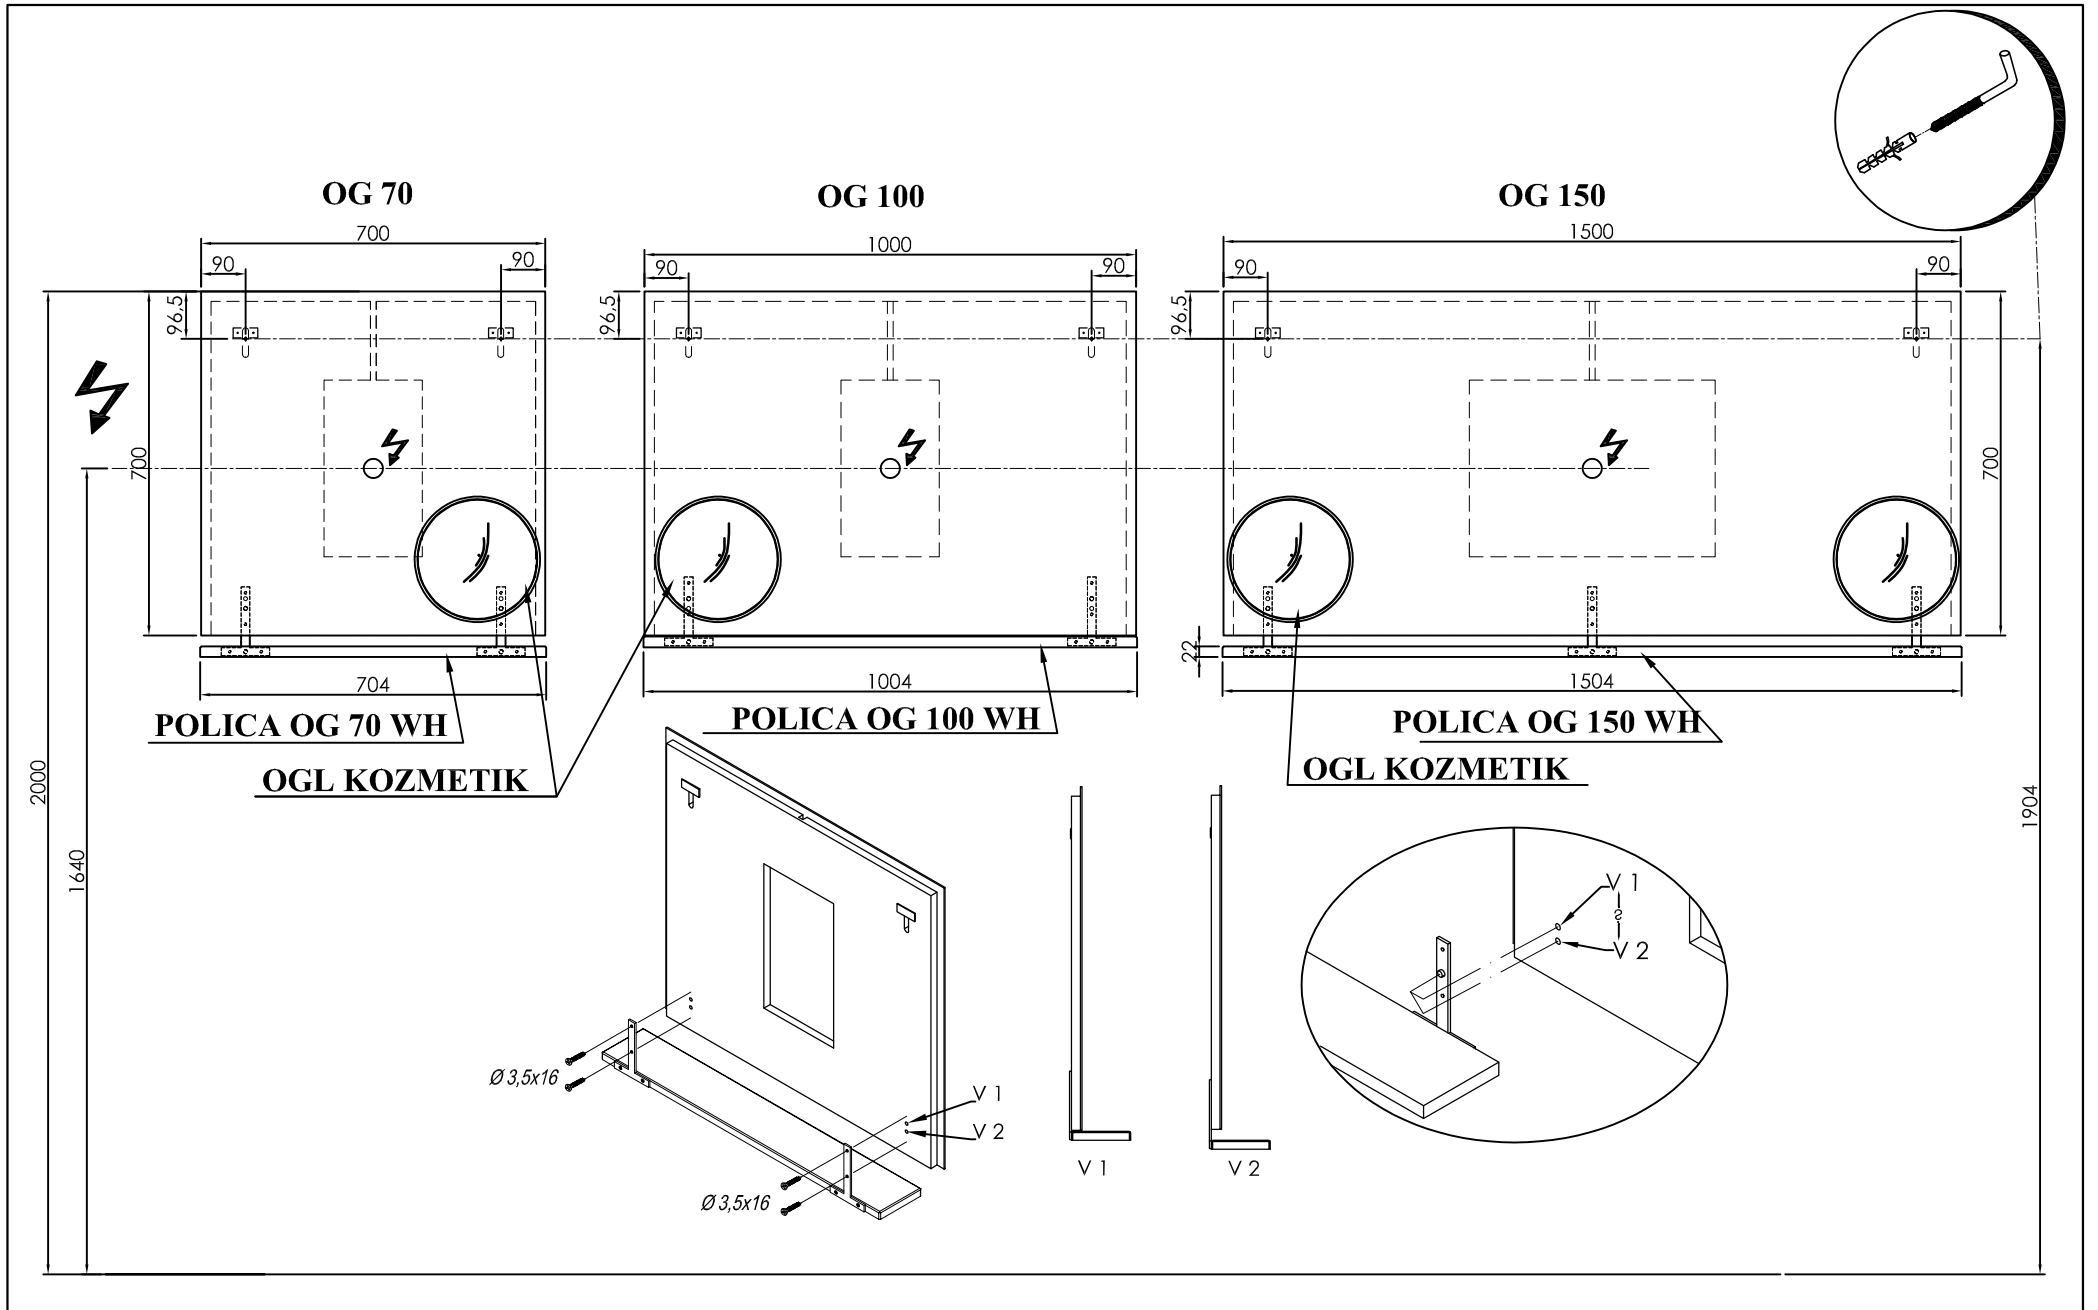

OG 60 - LED, T
ogledalo z LED lučjo

OG 80 - LED, T
ogledalo z LED lučjo

OG 100 - LED, T
ogledalo z LED lučjo

**SAMOSTOJNA OGLEDALA Z LED LUČJO
OG 60, 80, 100**

OG 60 - LED, IR, DIM, CCT, C
ogledalo z LED lučjo in uro