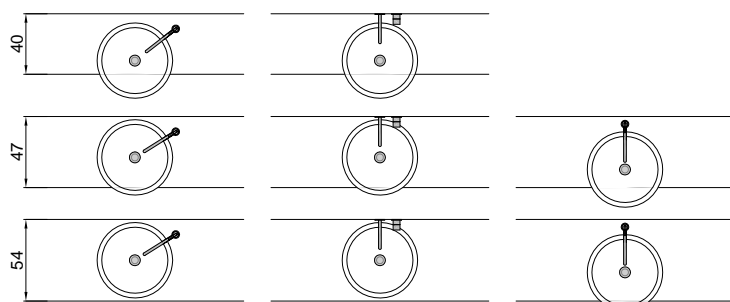

## TONDOMOOD

**Articolo:** TONDOMOOD  
**Materiale:** Flumood / Colormood  
**Troppopieno:** NO  
**Peso lordo:** kg 9 ca.  
**Peso netto:** kg 8 ca.  
**Dimensione imballo:** cm 54 x 54 x 30

**Descrizione:** Lavabo tondo sopra piano in Flumood completo di piletta con scarico libero e raccordo per sifone. Verniciabile esternamente.

**Article:** TONDOMOOD  
**Material:** Flumood / Colormood  
**Overflow:** NO  
**Gross weight:** kg 9 ca.  
**Net weight:** kg 8 ca.  
**Packing dimensions:** cm 54 x 54 x 30

**Description:** Round top mount Flumood sink complete with drain pipe fitting and open plug, that can be lacquered externally.

### schema d' installazione lavabi e rubinetteria / sinks and taps installation layout

**ATTENZIONE**

Si declina ogni responsabilità relativa ad eventuali inesattezze contenute in queste istruzioni dovute ad errori di trascrizione.