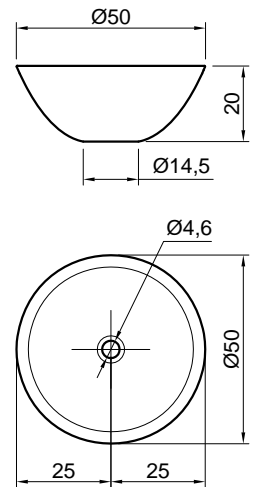

## TONDOMOOD

**Articolo:** TONDOMOOD  
**Materiale:** Flumood / Colormood  
**Troppopieno:** NO  
**Peso lordo:** kg 9 ca.  
**Peso netto:** kg 8 ca.  
**Dimensione imballo:** cm 54 x 54 x 30

**Descrizione:** Lavabo tondo sopra piano in Flumood completo di piletta con scarico libero e raccordo per sifone. Verniciabile esternamente.

**Article:** TONDOMOOD  
**Material:** Flumood / Colormood  
**Overflow:** NO  
**Gross weight:** kg 9 ca.  
**Net weight:** kg 8 ca.  
**Packing dimensions:** cm 54 x 54 x 30

**Description:** Round top mount Flumood sink complete with drain pipe fitting and open plug, that can be lacquered externally.

### schema d' installazione lavabi e rubinetteria / sinks and taps installation layout

**ATTENZIONE**

Si declina ogni responsabilità relativa ad eventuali inesattezze contenute in queste istruzioni dovute ad errori di trascrizione.