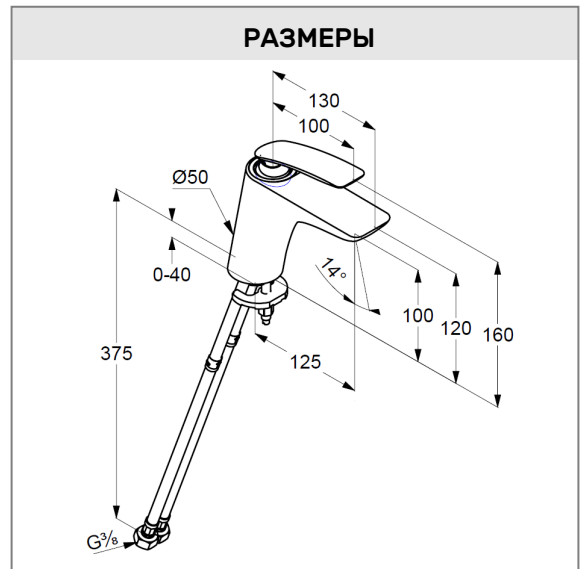

**KLUDI BALANCE**

однорычажный смеситель на умывальник 100

**№ артикула:**

520260575

**Поверхность:**

хром

**Описание продукта:**

однорычажный смеситель на умывальник 100  
 литой рычаг  
 монтаж на одно отверстие  
 расход воды 5 л/мин при давлении 3 бара  
 ламинарный аэратор s-pointer Cache M 24 x 1  
 керамический картридж  
 с ограничителем горячей воды  
 без донного клапана  
 система быстрого монтажа  
 гибкая подводка G 3/8  
 класс шума I  
 высота излива 100 мм

**ФОТО**

**РАЗМЕРЫ**

**ГРАФИК РАСХОДА ВОДЫ**