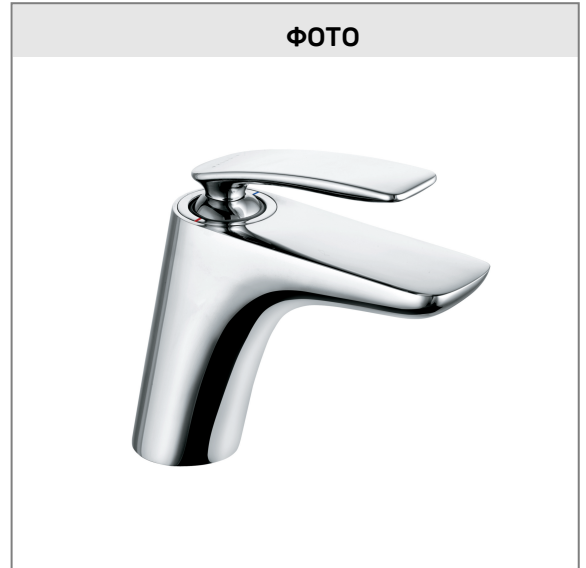

KLUDI BALANCE

однорычажный смеситель на умывальник 100

№ артикула:

520260575

Поверхность:

хром

Описание продукта:

однорычажный смеситель на умывальник 100
литой рычаг
монтаж на одно отверстие
расход воды 5 л/мин при давлении 3 бара
ламинарный аэратор s-pointer Cache M 24 x 1
керамический картридж
с ограничителем горячей воды
без донного клапана
система быстрого монтажа
гибкая подводка G 3/8
класс шума I
высота излива 100 мм

ФОТО