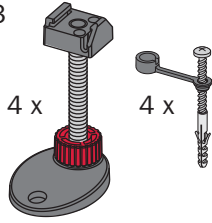

TECEdrainline – 660003/660004

6 600 03

6 600 04