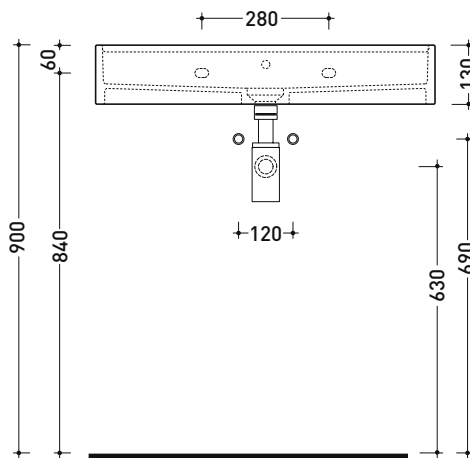

MW75S Miniwash 75

Lavabo cm 75 sospeso con piano rubinetteria

• con troppopieno • predisposto cinque fori rubinetto

Complementi: Portasciumani cromo (PMW75)
 Rubinetti lavabo linea ONE - NOKÉ - SI - FOLD - X1 - STIL
 Accessori linea TWO - HOOP - FOLD

Dim. Imballo

Peso kg 23,5

Pz. Pallet n° 12

CE UNI EN 14688 - CL20 Dop-No14688

vista zenitale / zenital view

vista frontale / frontal view

sezione longitudinale / section

dimensioni in mm

Le misure dimensionali riportate hanno una tolleranza del 2%