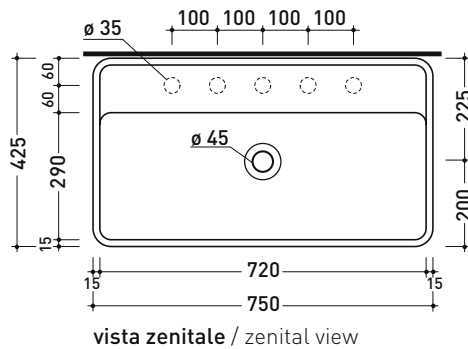

MW75S Miniwash 75

Lavabo cm 75 sospeso con piano rubinetteria

• con troppopieno • predisposto cinque fori rubinetto

Complementi: Portasciumani cromo (PMW75)
 Rubinetti lavabo linea ONE - NOKÉ - SI - FOLD - X1 - STIL
 Accessori linea TWO - HOOP - FOLD

Accessori tecnici: Sifone cromo (SIFL/CR) - Sifone telescopico cromo (SIFL066)
 Piletta Stop & Go (PLSG)
 Piletta Stop & Go in ceramica (PLCE)
 Set 2 pezzi rubinetto filtro cromo (RF026)
 Kit fissaggio parete (9002)

Dim. Imballo

Peso kg 23,5

Pz. Pallet n° 12

CE UNI EN 14688 - CL20 Dop-No14688

vista zenitale / zenital view

vista frontale / frontal view

sezione longitudinale / section

dimensioni in mm

Le misure dimensionali riportate hanno una tolleranza del 2%