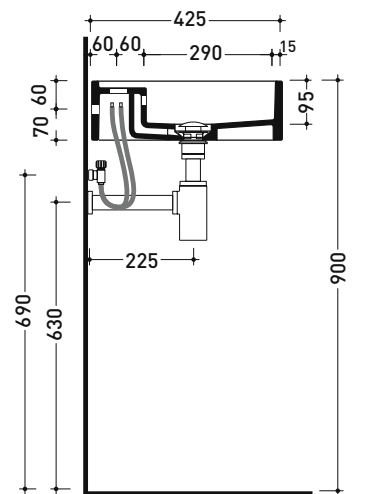

MW75S Miniwash 75

Lavabo cm 75 sospeso con piano rubinetteria

• con troppopieno • predisposto cinque fori rubinetto

Complementi: Portasciumani cromo (PMW75)
 Rubinetti lavabo linea ONE - NOKÉ - SI - FOLD - X1 - STIL
 Accessori linea TWO - HOOP - FOLD

Dim. Imballo

Peso kg 23,5

Pz. Pallet n° 12

CE UNI EN 14688 - CL20 Dop-No14688

vista zenitale / zenital view

vista frontale / frontal view

sezione longitudinale / section

dimensioni in mm

Le misure dimensionali riportate hanno una tolleranza del 2%