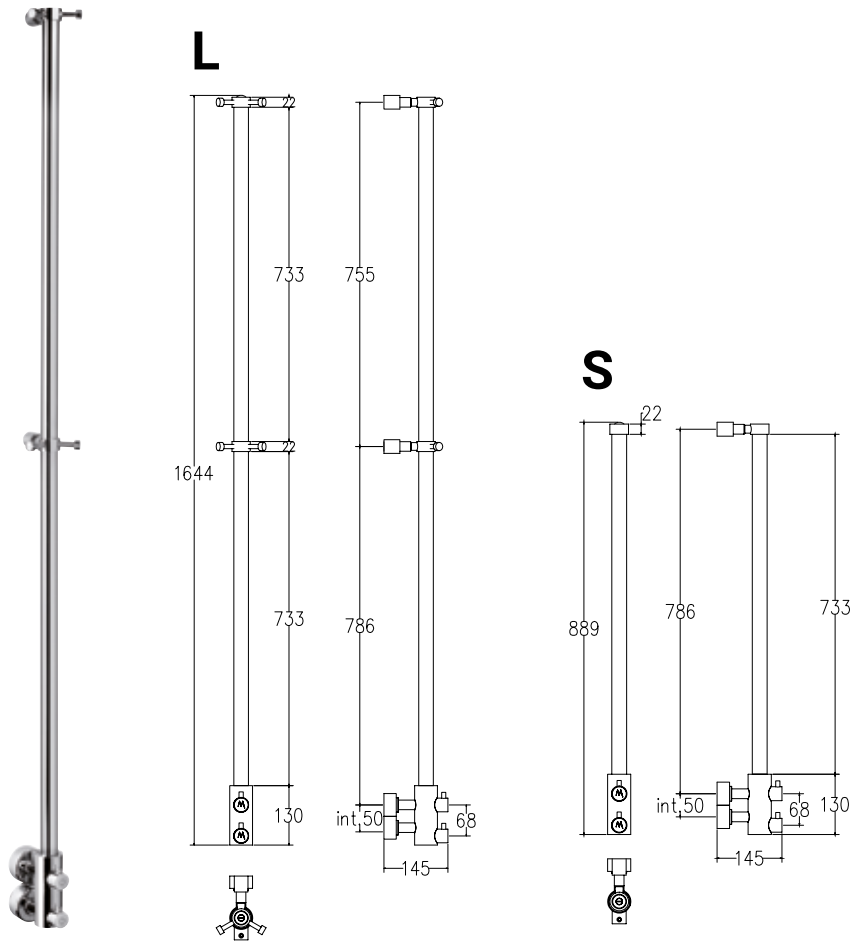

416

SC0416FELA02.. (art. 416/L)
 SC0416FELA01.. (art. 416/S)
 Già inclusi nell'articolo e disponibili
 come ricambi
 Already included in the article and available
 as spare parts
 Уже входит в комплектацию артикула и доступны
 как запасные детали

	int. (mm)	int. (inch)	$\Delta T50$ [t.g.]	$\Delta T50$ t.g.+ v	$\Delta T50$ v	$\Delta T30$ [t.g.]	$\Delta T30$ t.g.+ v	$\Delta T30$ v	Kg 	Lb 	
416/S	50	1,96	watt	57	68	74	26	31	3,80	8,37	
			kcal	49	59	64	22	26			29
			btu	194	233	253	87	105			114
416/L	50	1,96	watt	105	126	137	47	57	5,60	12,34	
			kcal	90	108	117	41	49			53
			btu	358	430	465	161	193			209

Misura del tubo	Ø32 mm
Modulo aggiuntivo	non disponibile
Versione combinata	non disponibile
Versione monotubo	non disponibile
Montaggio a pavimento	non disponibile
Collegamento standard	raccordo 1/2 M con eccentrico
Aromaterapia	non disponibile
Maniglie Cristalli	a richiesta

Pipe dimension	Ø32 mm
Additional Module	not available
Combined Version	not available
Single Tube Version	not available
Floor Connection	not available
Standard Connection	union 1/2 M with eccentric
Aromatherapy	not available
Crystal Handle	on request