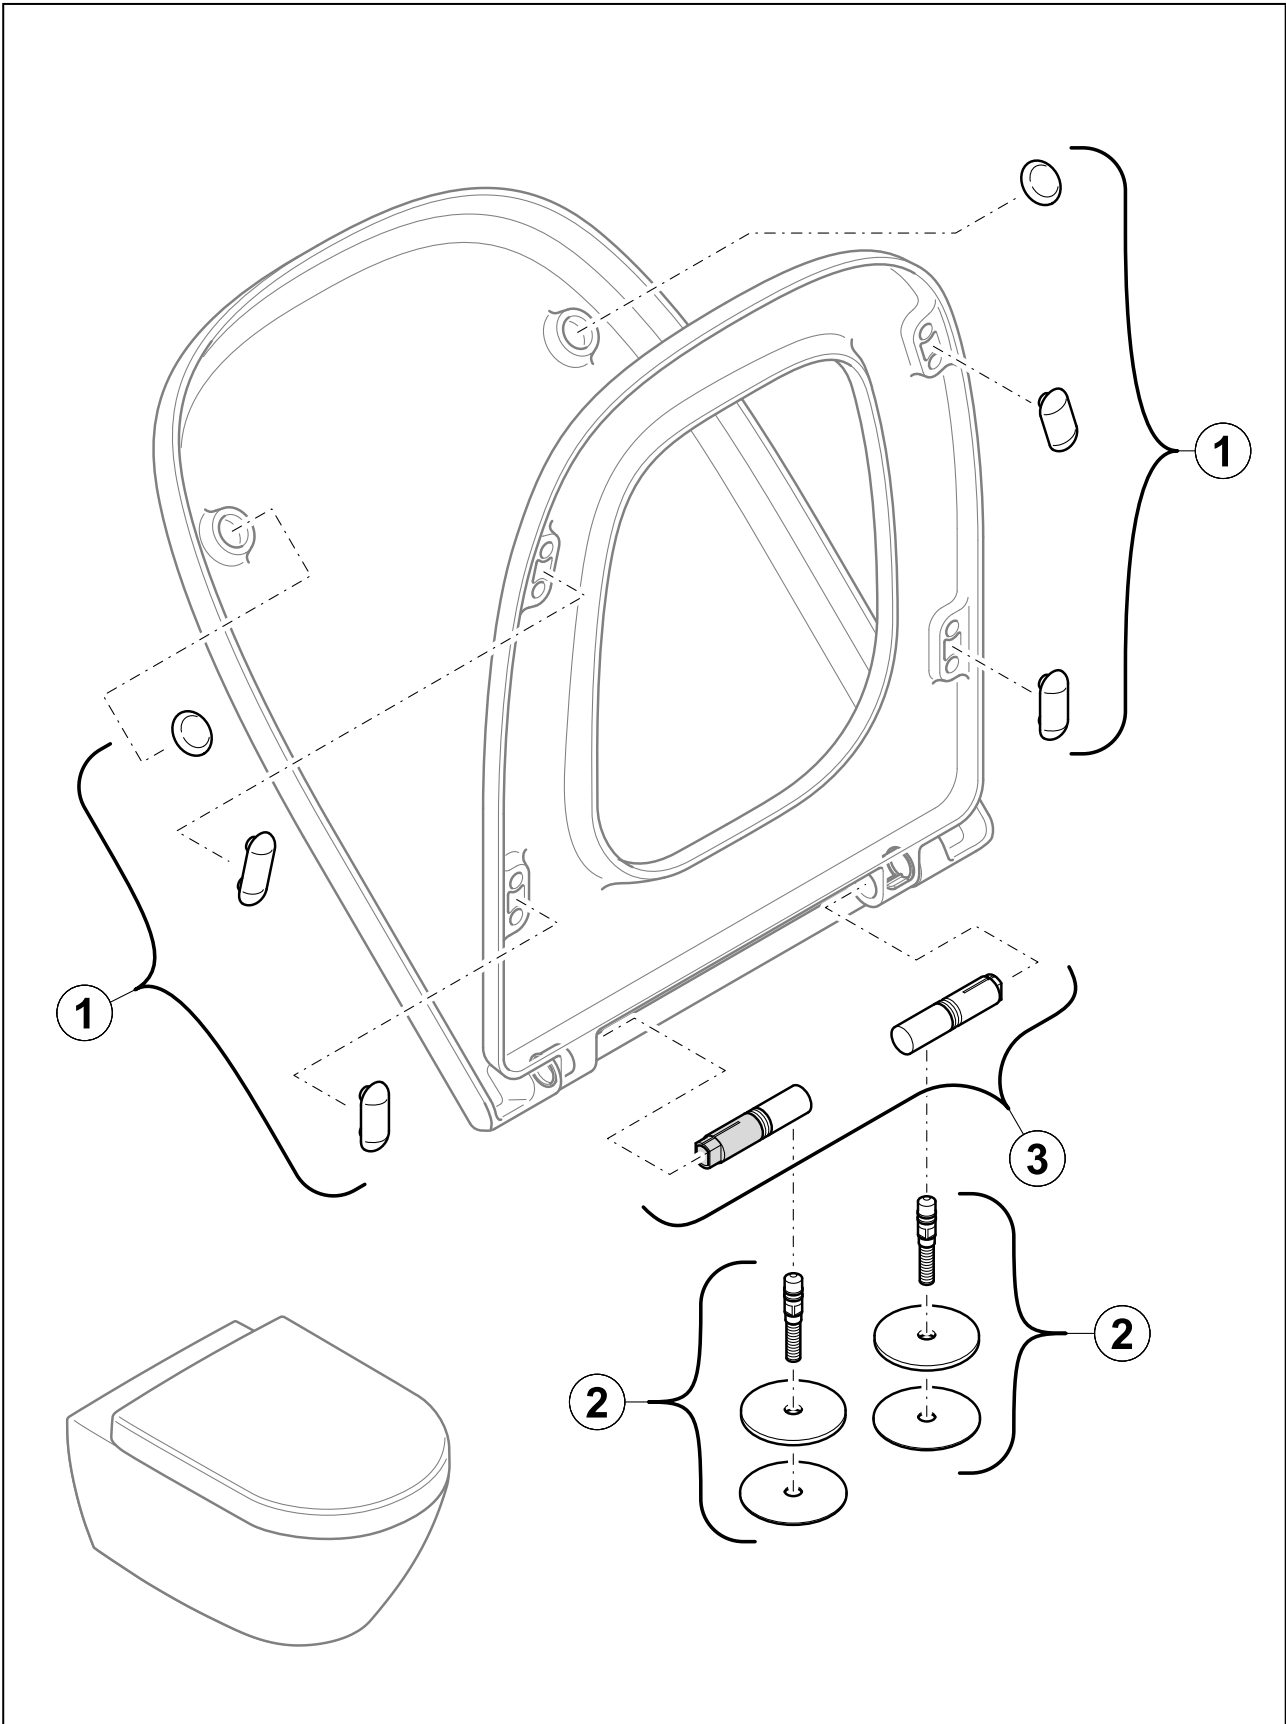

УНИТАЗЫ MEMENTO 2.0

ИНФОРМАЦИЯ ОБ ИЗДЕЛИИ

1. POSITION

Номер артикула	8M24S101
Заголовок артикула	Villeroy & Boch Memento 2.0 Сиденье с крышкой для унитаза, с функцией автоматического опускания (SoftClosing), со снимаемым сиденьем (QuickRelease), Альпийский белый
Наименование изделия	Сиденье с крышкой для унитаза
Коллекция	Memento 2.0
Комплект поставки	1 x сиденье для унитаза
Длина в мм	452
Ширина в мм	378
Высота в мм	43
Вес в кг	2,90
Инновационная технология смыва (с TwistFlush)	Нет
Инновационная технология смыва (с TwistFlush[e³])	Нет
Функция	<ul style="list-style-type: none"> • с функцией автоматического опускания (SoftClosing) • со снимаемым сиденьем (QuickRelease)
Материал	Дюроспласт
Поверхность	глянцевый
Название цвета	Альпийский белый
Номер EAN	4051202797201

ЦВЕТ

НАЗВАНИЕ ЦВЕТА

Альпийский белый

EXPLOSIONSZEICHNUNGEN

СПИСОК ЗАПАСНЫХ ДЕТАЛЕЙ

число	Статья №.	Описание	Число
1	92218600	комплект прокладок	1
2	92218961	комплект шарниров	1
3	92219100	комплект SoftClosing	1