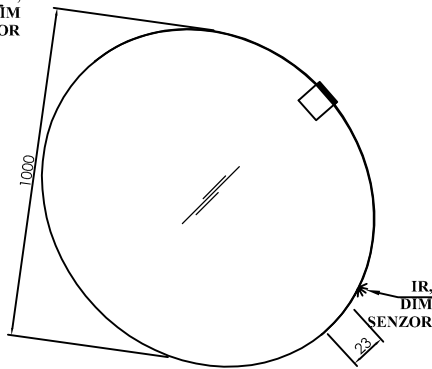

OG 80 - LED, IR, DIM

OG 100 - LED, IR, DIM

OG 120 - LED, IR, DIM

**OUM 80 DARK GRAY
OUM 80 NATUR OAK**

**OUM 100 DARK GRAY
OUM 100 NATUR OAK**

**OUM 140 DARK GRAY
OUM 140 NATUR OAK**

**ZGORNJI + SPODNJI DEL
SIFONA SE PRILAGA**

SAMOSTOJNE LUČI

NOGICE POHIŠTVENE
H=400 mm