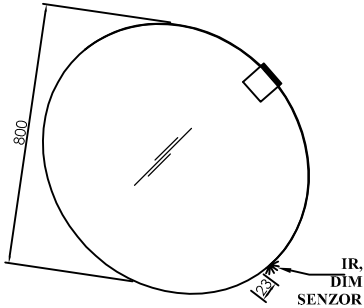

OG 80 - LED, IR, DIM

OG 100 - LED, IR, DIM

OG 120 - LED, IR, DIM

**OUM 80 DARK GRAY
OUM 80 NATUR OAK**

**OUM 100 DARK GRAY
OUM 100 NATUR OAK**

**OUM 140 DARK GRAY
OUM 140 NATUR OAK**

**ZGORNJI + SPODNJI DEL
SIFONA SE PRILAGA**

SAMOSTOJNE LUČI

NOGICE POHIŠTVENE
H=400 mm