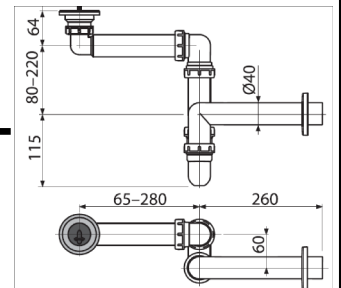

MALAYA
OUM / OG 80, 100, 120