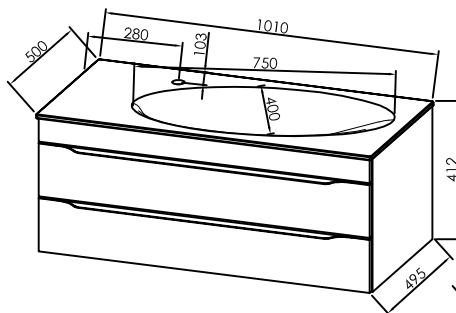

**OUM 100 DARK GRAY
OUM 100 NATUR OAK**