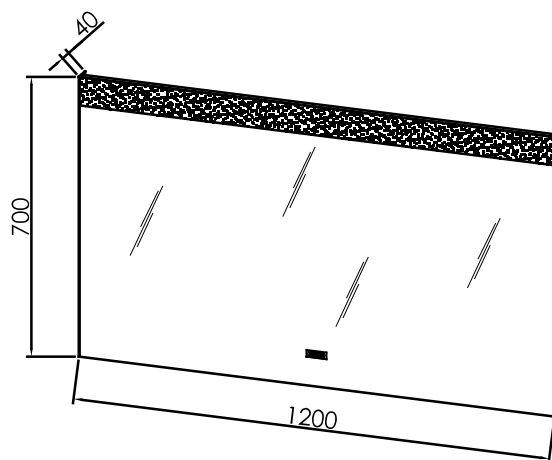

OG 60 - LED, IR, DIM, C
ogledalo z LED lučjo in uro

OG 80 - LED, IR, DIM, C
ogledalo z LED lučjo in uro

OG 90 - LED, IR, DIM, C
ogledalo z LED lučjo in uro

OG 100 - LED, IR, DIM, C
ogledalo z LED lučjo in uro