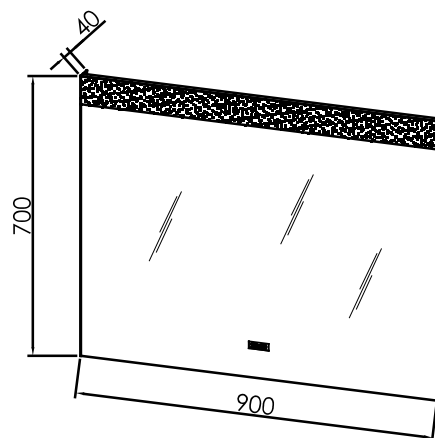

OG 60 - LED, IR, DIM, C
ogledalo z LED lučjo in uro

OG 80 - LED, IR, DIM, C
ogledalo z LED lučjo in uro

OG 90 - LED, IR, DIM, C
ogledalo z LED lučjo in uro

OG 100 - LED, IR, DIM, C
ogledalo z LED lučjo in uro