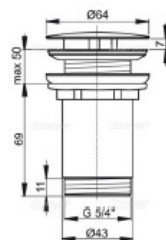

MALAYA
OUM / OG 80, 100, 120