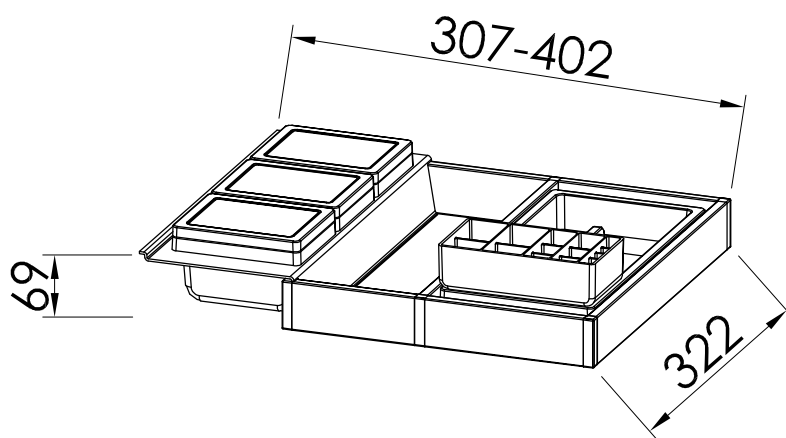

ORGANIZATOR PREDALA ZG. 350
DRAWER ORGANIZER UPPER 350

ORGANIZATORJI PREDALA
DRAWER ORGANIZER