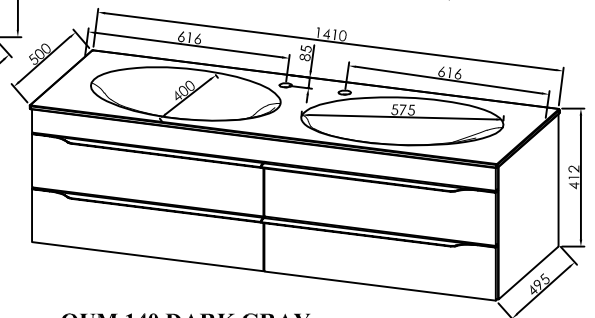

**OUM 140 DARK GRAY
OUM 140 NATUR OAK**

**ZGORNJI + SPODNJI DEL
SIFONA SE PRILAGA**

**WITH TOP AND BOTTOM
SIPHONS**