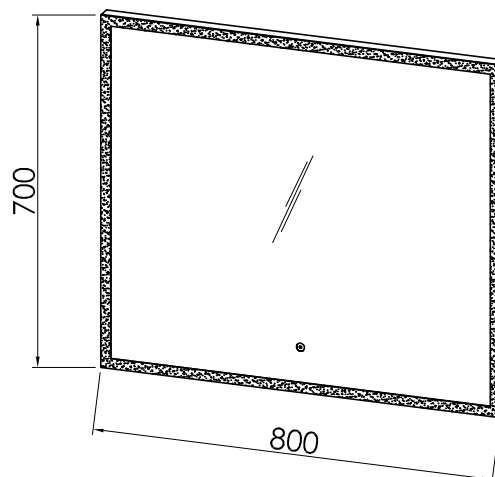

OG 120 - LED, IR, DIM, C
ogledalo z LED lučjo in uro

SAMOSTOJNA OGLEDALA Z LED LUČJO IN URO
OG 60, 80, 90, 100, 120

OG 60 - LED, T
ogledalo z LED lučjo

OG 80 - LED, T
ogledalo z LED lučjo

OG 100 - LED, T
ogledalo z LED lučjo