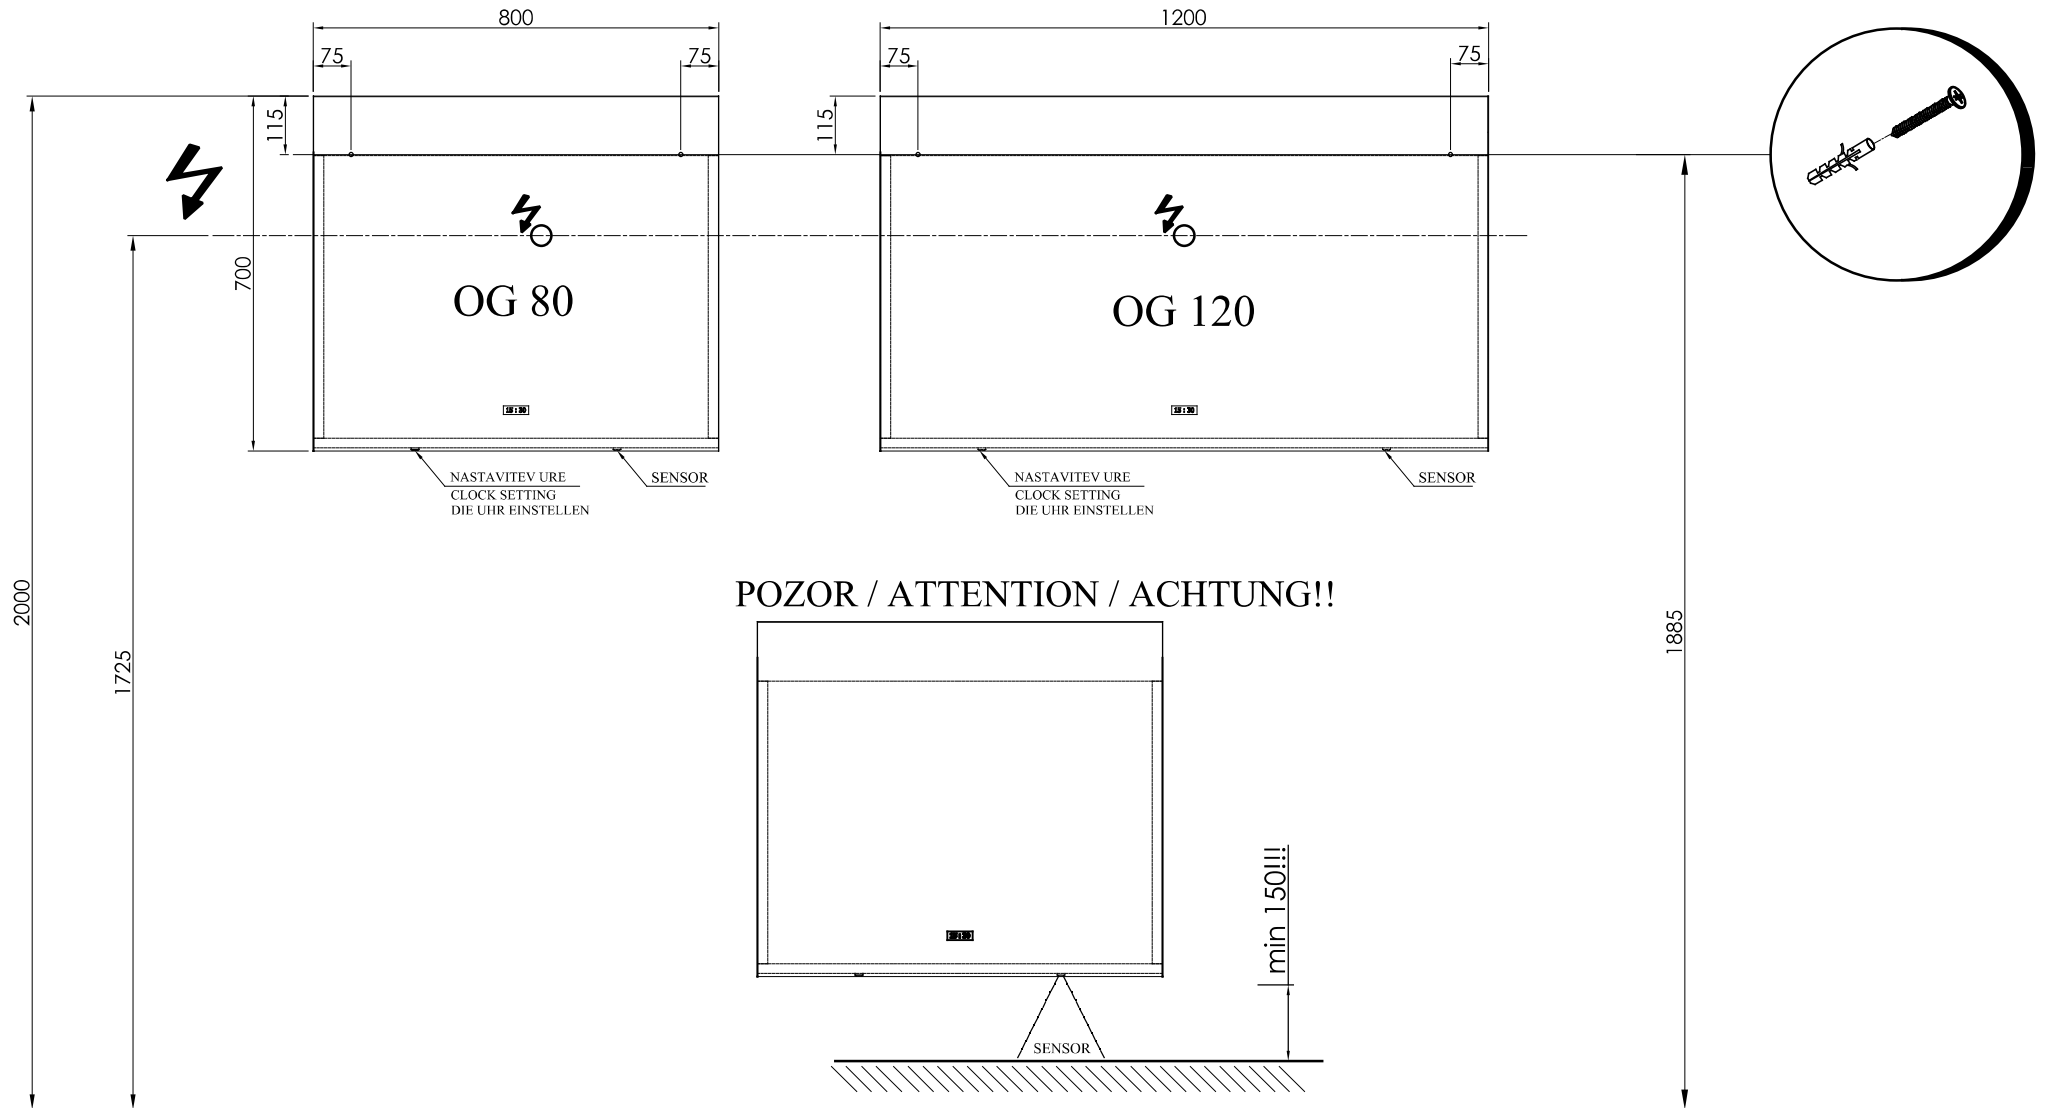

OG 60 - LED, IR, DIM, C
ogledalo z LED lučjo in uro

OG 80 - LED, IR, DIM, C
ogledalo z LED lučjo in uro

OG 90 - LED, IR, DIM, C
ogledalo z LED lučjo in uro

OG 100 - LED, IR, DIM, C
ogledalo z LED lučjo in uro

OG 120 - LED, IR, DIM, C
ogledalo z LED lučjo in uro

SAMOSTOJNA OGLEDALA Z LED LUČJO IN URO
OG 60, 80, 90, 100, 120

OG 60 - LED, T
ogledalo z LED lučjo

OG 80 - LED, T
ogledalo z LED lučjo

OG 100 - LED, T
ogledalo z LED lučjo