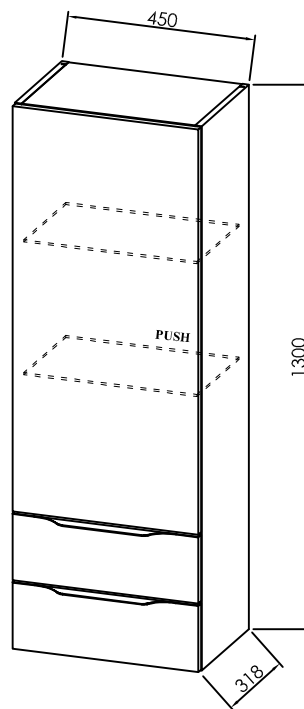

M 1301 DARK GRAY
M 1301 NATUR OAK