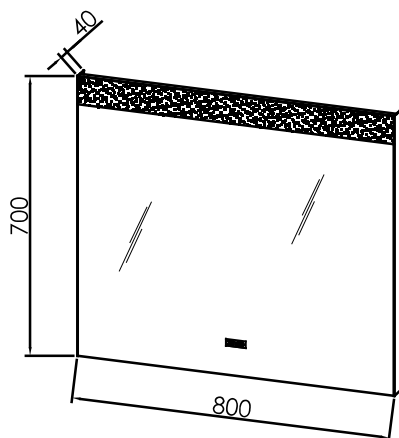

OG 60 - LED, IR, DIM, C
ogledalo z LED lučjo in uro

OG 80 - LED, IR, DIM, C
ogledalo z LED lučjo in uro

OG 90 - LED, IR, DIM, C
ogledalo z LED lučjo in uro

OG 100 - LED, IR, DIM, C
ogledalo z LED lučjo in uro