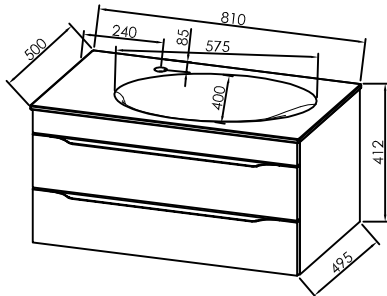

**OUM 80 DARK GRAY
OUM 80 NATUR OAK**