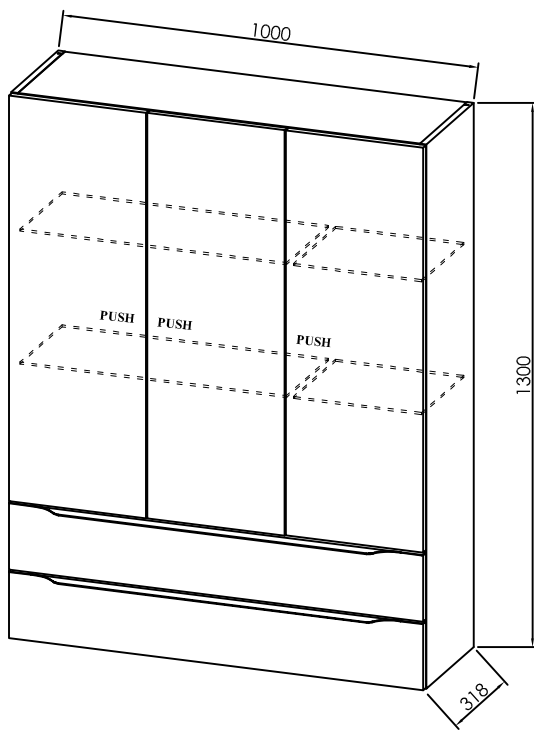

M 1301 DARK GRAY
M 1301 NATUR OAK

M 1301/1000 DARK GRAY
M 1301/1000 NATUR OAK