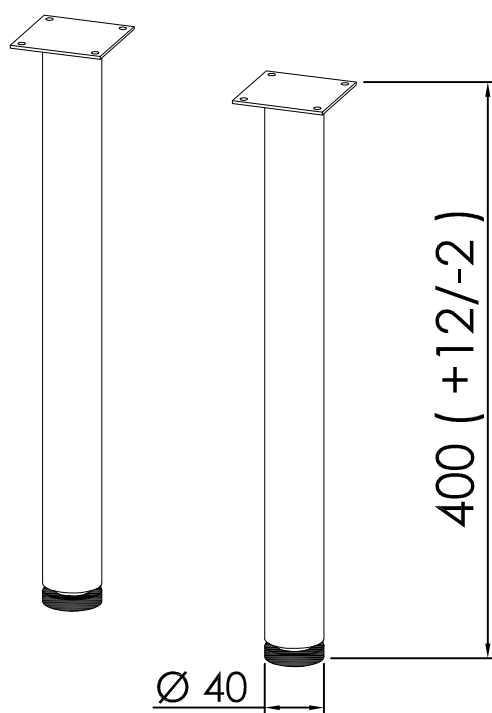

OG 150

**SAMOSTOJNA OGLEDALA
OG**

POLICA OG 50 WH

POLICA OG 60 WH

POLICA OG 70 WH

POLICA OG 80 WH

POLICA OG 90 WH

POLICA OG 100 WH

POLICA OG 120 WH

POLICA OG 150 WH

**SAMOSTOJNA OGLEDALA
POLICE OG**

ORGANIZATOR PREDALA ZG. 350
DRAWER ORGANIZER UPPER 350

ORGANIZATORJI PREDALA
DRAWER ORGANIZER

LUČ 500 BL LED

LUČ 700 BL LED

LUČ 300 - LED 4,5 W

SAMOSTOJNE LUČI

NOGICE POHIŠTVENE
H=400 mm