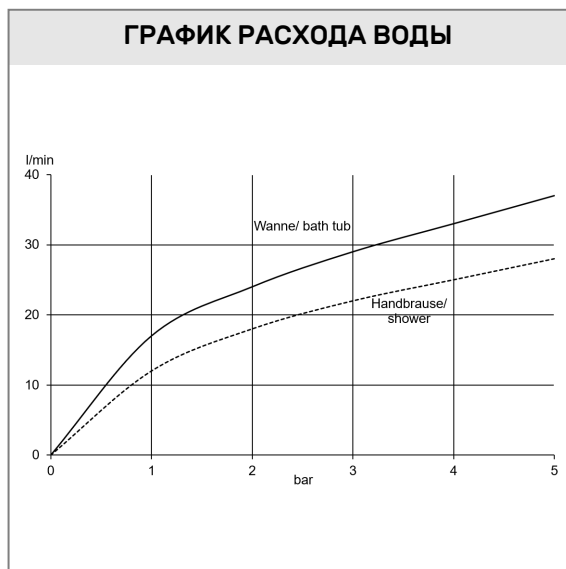

ГРАФИК РАСХОДА ВОДЫ