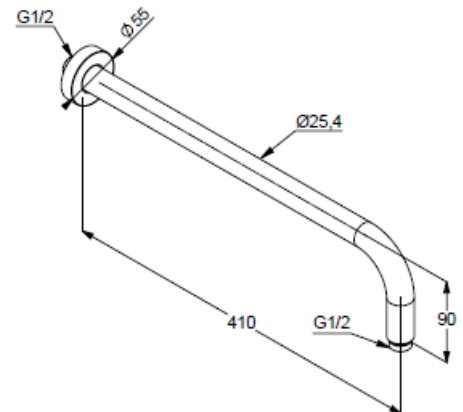

Описание продукта:

встраиваемый блок
 комплект для скрытого монтажа
 без внешней монтажной части
 без функционального элемента
 настенный монтаж
 цельный корпус из эластомера
 с защитным колпачком внутренней части
 с дополнительной уплотнительной манжетой
 с элементом для промывки инсталляции
 из устойчивой к обесцинкованию латуни

ФОТО

РАЗМЕРЫ

KLUDI A-QA
кронштейн для душа

№ артикула:
6651405-00

Поверхность:
хром

Описание продукта:
кронштейн для душа DN 15
для верхнего душа
длина излива 400 мм
отражатель Ø 55 мм

ФОТО

РАЗМЕРЫ

ГРАФИК РАСХОДА ВОДЫ

KLUDI A-QA
верхний душ DN 15

№ артикула:
 6432505-00

Поверхность:
 хром

Описание продукта:

Ø 250 мм
 выполнен из металла
 бодрящая струя
 расход воды 23 л/мин при давлении 3 бара
 система быстрой очистки от известковых отложений
 с шаровым шарниром
 подключение G 1/2
 без кронштейна для душа