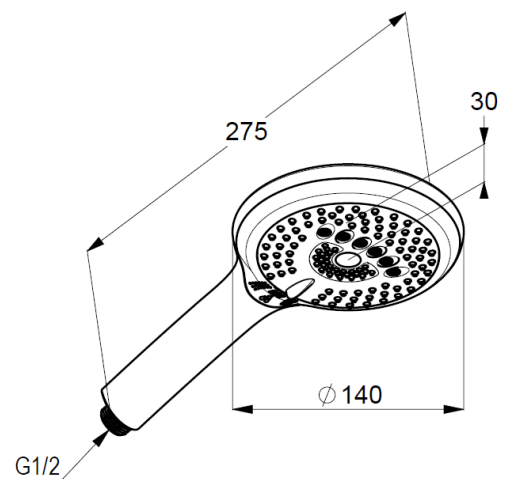

ФОТО

РАЗМЕРЫ

KLUDI A-QA
кронштейн для душа

№ артикула:
6651405-00

Поверхность:
хром

Описание продукта:
кронштейн для душа DN 15
для верхнего душа
длина излива 400 мм
отражатель Ø 55 мм

ФОТО

РАЗМЕРЫ

ФОТО

РАЗМЕРЫ

ГРАФИК РАСХОДА ВОДЫ

KLUDI SUPARAFLEX душевой шланг

№ артикула:
6107105-00

Поверхность:
хром

Описание продукта:
душевой шланг DN 15
пластиковая оболочка
с металлическим эффектом
с коническими гайками
двусторонняя защита
от скручивания
G 1/2 x G 1/2 x 1250 мм

ФОТО

РАЗМЕРЫ

ГРАФИК РАСХОДА ВОДЫ