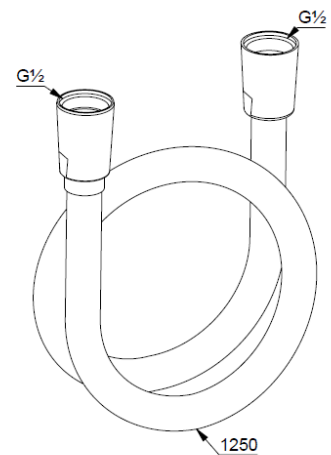

Описание продукта:

встраиваемый блок
 комплект для скрытого монтажа
 без внешней монтажной части
 без функционального элемента
 настенный монтаж
 цельный корпус из эластомера
 с защитным колпачком внутренней части
 с дополнительной уплотнительной манжетой
 с элементом для промывки инсталляции
 из устойчивой к обесцинкованию латуни

ФОТО

РАЗМЕРЫ

KLUDI A-QA
кронштейн для душа

№ артикула:
6651405-00

Поверхность:
хром

Описание продукта:
кронштейн для душа DN 15
для верхнего душа
длина излива 400 мм
отражатель Ø 55 мм

ФОТО

РАЗМЕРЫ

ФОТО

РАЗМЕРЫ

ГРАФИК РАСХОДА ВОДЫ

KLUDI SUPARAFLEX душевой шланг

№ артикула:
6107105-00

Поверхность:
хром

Описание продукта:
душевой шланг DN 15
пластиковая оболочка
с металлическим эффектом
с коническими гайками
двусторонняя защита
от скручивания
G 1/2 x G 1/2 x 1250 мм

ФОТО

РАЗМЕРЫ

ГРАФИК РАСХОДА ВОДЫ