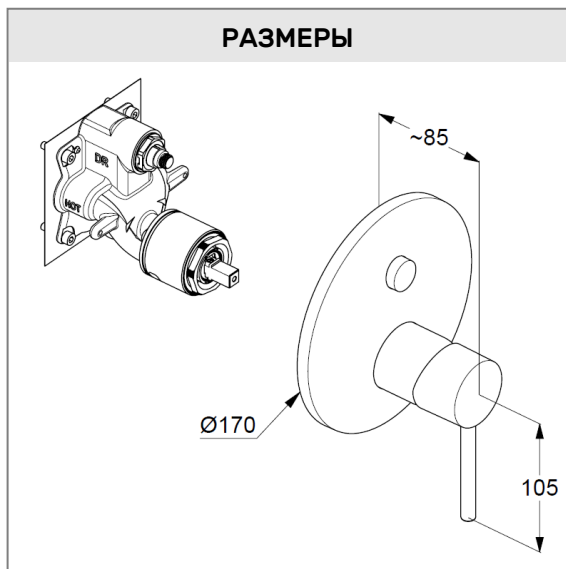

Дополнительный продукт:

KLUDI FLEXX.BOXX, арт. 88011

встраиваемый блок DN 20

ФОТО

РАЗМЕРЫ

ГРАФИК РАСХОДА ВОДЫ

KLUDI FLEXX.BOXX
универсальный встраиваемый блок

№ артикула:
 88011

Описание продукта:

встраиваемый блок
 комплект для скрытого монтажа
 без внешней монтажной части
 без функционального элемента
 настенный монтаж
 цельный корпус из эластомера
 с защитным колпачком внутренней части
 с дополнительной уплотнительной манжетой
 с элементом для промывки инсталляции
 из устойчивой к обесцинкованию латуни

ФОТО

РАЗМЕРЫ

KLUDI A-QA
кронштейн для душа

№ артикула:
6651405-00

Поверхность:
хром

Описание продукта:
кронштейн для душа DN 15
для верхнего душа
длина излива 400 мм
отражатель Ø 55 мм

ФОТО

РАЗМЕРЫ