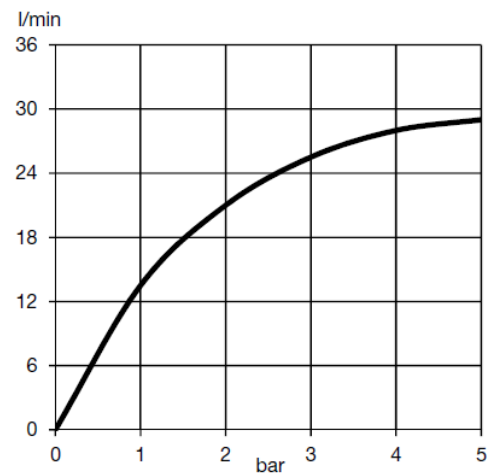

ФОТО

РАЗМЕРЫ

ГРАФИК РАСХОДА ВОДЫ

KLUDI FRESHLINE 3S душевая лейка

№ артикула:
6790005-00

Поверхность:
хром

Описание продукта:

душевая лейка 3S
три типа струи:
бодрящая, мягкая, массажная
расход воды 19 л/мин (массажная);
11 л/мин (мягкая); 26 л/мин (бодрящая)
при давлении 3 бара
система быстрой очистки
от известковых отложений
функция удаления
остающей воды из лейки
подключение G 1