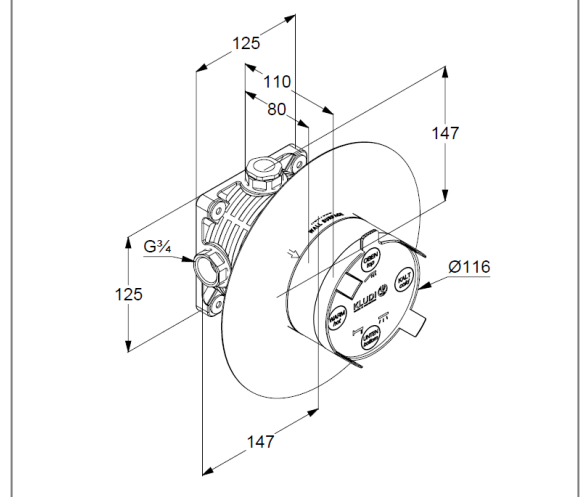

Дополнительный продукт:

KLUDI FLEXX.BOXX, арт. 88011

встраиваемый блок DN 20

ФОТО

РАЗМЕРЫ

ГРАФИК РАСХОДА ВОДЫ

KLUDI FLEXX.BOXX
универсальный встраиваемый блок

№ артикула:
 88011

Описание продукта:

встраиваемый блок
 комплект для скрытого монтажа
 без внешней монтажной части
 без функционального элемента
 настенный монтаж
 цельный корпус из эластомера
 с защитным колпачком внутренней части
 с дополнительной уплотнительной манжетой
 с элементом для промывки инсталляции
 из устойчивой к обесцинкованию латуни

ФОТО

РАЗМЕРЫ

KLUDI A-QA
кронштейн для душа

№ артикула:
6651405-00

Поверхность:
хром

Описание продукта:
кронштейн для душа DN 15
для верхнего душа
длина излива 400 мм
отражатель Ø 55 мм

ФОТО

РАЗМЕРЫ

ФОТО

РАЗМЕРЫ

ГРАФИК РАСХОДА ВОДЫ