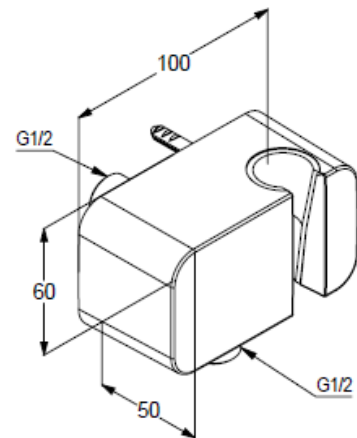

ФОТО

РАЗМЕРЫ

ГРАФИК РАСХОДА ВОДЫ

KLUDI FRESHLINE 3S душевая лейка

№ артикула:
6790005-00

Поверхность:
хром

Описание продукта:

душевая лейка 3S
три типа струи:
бодрящая, мягкая, массажная
расход воды 19 л/мин (массажная);
11 л/мин (мягкая); 26 л/мин (бодрящая)
при давлении 3 бара
система быстрой очистки
от известковых отложений
функция удаления
остающей воды из лейки
подключение G 1

ФОТО

РАЗМЕРЫ

ГРАФИК РАСХОДА ВОДЫ

KLUDI SUPARAFLEX душевой шланг

№ артикула:
6107105-00

Поверхность:
хром

Описание продукта:
душевой шланг DN 15
пластиковая оболочка
с металлическим эффектом
с коническими гайками
двусторонняя защита
от скручивания
G 1/2 x G 1/2 x 1250 мм

ФОТО

РАЗМЕРЫ

ГРАФИК РАСХОДА ВОДЫ