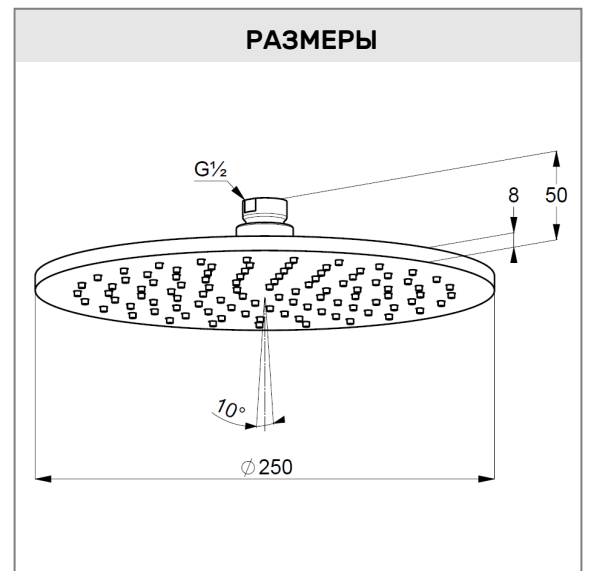

ГРАФИК РАСХОДА ВОДЫ

KLUDI A-QA
верхний душ DN 15

№ артикула:
 6432505-00

Поверхность:
 хром

Описание продукта:

Ø 250 мм
 выполнен из металла
 бодрящая струя
 расход воды 23 л/мин при давлении 3 бара
 система быстрой очистки от известковых отложений
 с шаровым шарниром
 подключение G 1/2
 без кронштейна для душа