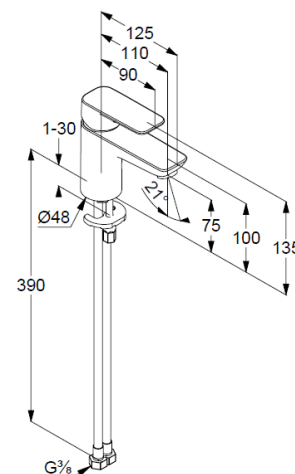

KLUDI PURE&STYLE

однорычажный смеситель на умывальник 75

№ артикула:

400280575

Поверхность:

хром

Описание продукта:

однорычажный смеситель на умывальник 75
 монтаж на одно отверстие
 литой рычаг
 керамический картридж с ограничителем
 горячей воды
 аэратор М 24 x 1
 расход воды 5 л/мин при давлении 3 бара
 без донного клапана
 гибкая подводка G 3/8
 система быстрого монтажа
 высота излива 75 мм

ФОТО

РАЗМЕРЫ

ГРАФИК РАСХОДА ВОДЫ