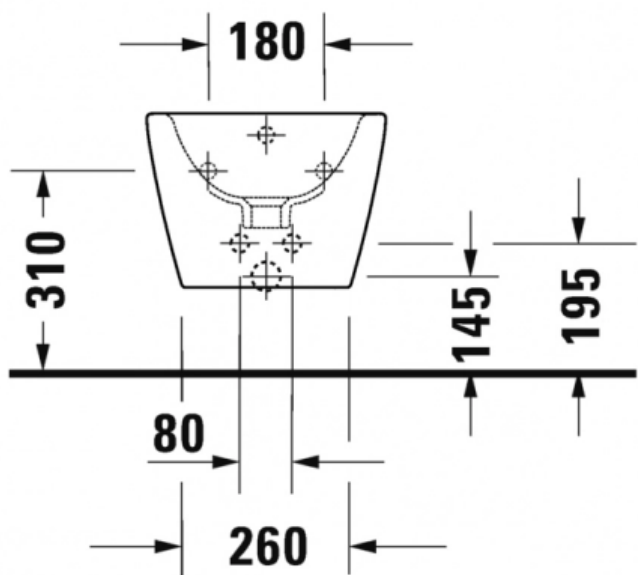

Актуальная и полная информация по продукту на сайте <https://durastyle.ru>