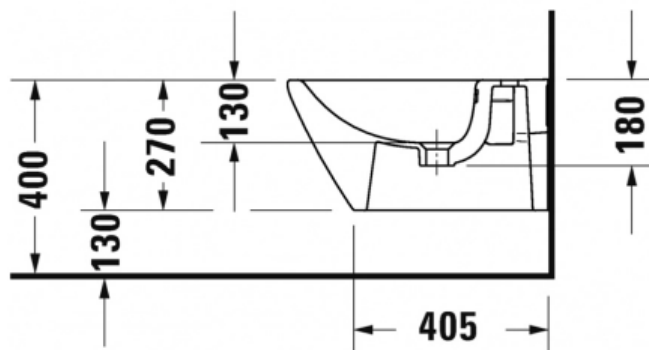

Актуальная и полная информация по продукту на сайте <https://durastyle.ru>