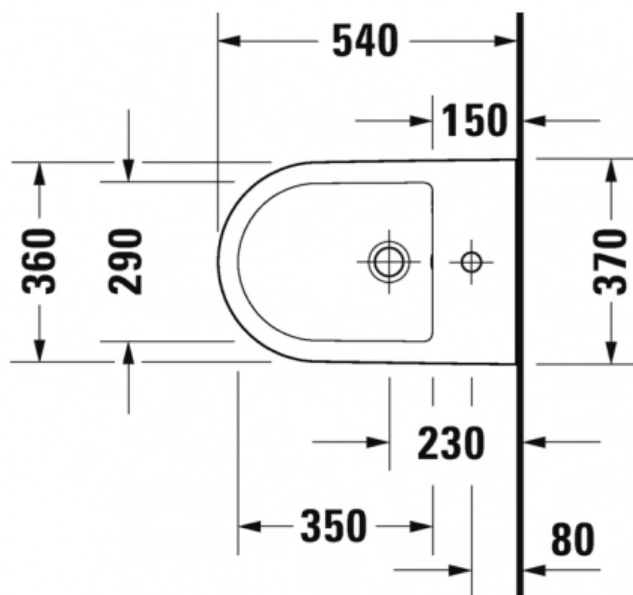

Актуальная и полная информация по продукту на сайте <https://durastyle.ru>