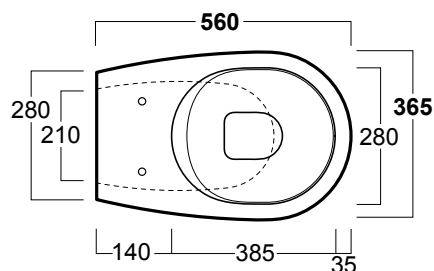

Vignoni

Vaso sospeso / Wall hung WC

simas[®]
ACQUA SPACE

VI 18

Disegni Tecnici
Technical Drawings

Vaso sospeso "Rimless".
Completo di set di fissaggio F85

"Rimless" wall hung WC.
Complete with fixing set F85