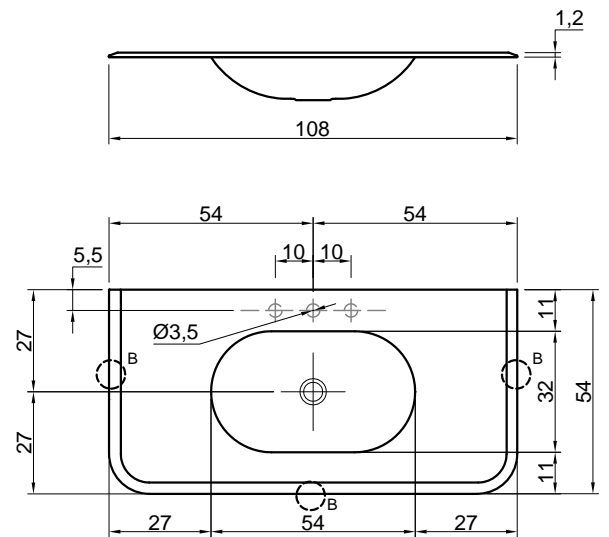

ACCORDO

Articolo: ACCORDO3108 prof. 54
Materiale: Cristallo
Troppopieno: NO
Peso lordo: kg 28 ca.
Peso netto: kg 22 ca.
Dimensione imballo: cm 112 x 20 x 58

Descrizione: Top con lavabo integrato ovale in vetro spess. 12 mm, completo di piletta con scarico libero e raccordo per sifone abbinabile solo con consolle Art. ACCORDO108/ACCORDO108M.

Article: ACCORDO3108 depth 54
Material: Cristallo
Overflow: NO
Gross weight: kg 28 ca.
Net weight: kg 22 ca.
Packing dimensions: cm 112 x 20 x 58

Description: Glass top with integrated oval sink 12 mm thick, complete with open plug and drain pipe fitting compatible only with console Art. ACCORDO108/ACCORDO108M.

art. ACCORDO3108