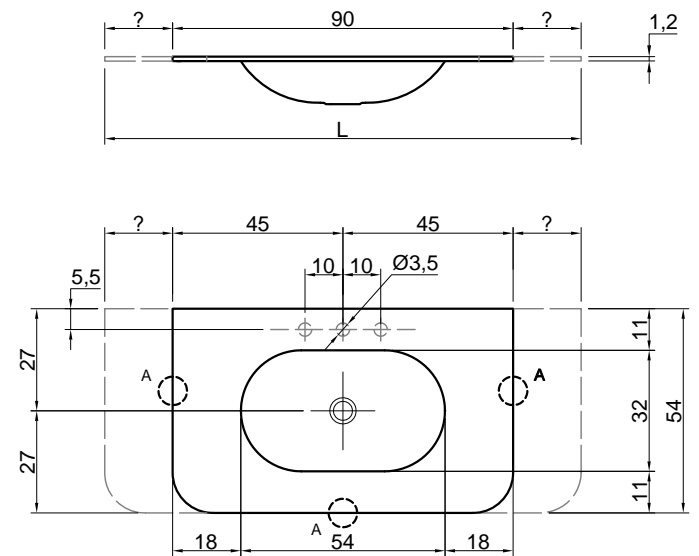

PAUSA

Articolo: PAUSA2472 prof. 54

Materiale: Cristallo

Troppopieno: NO

Descrizione: Top con lavabo integrato ovale in vetro a filo piatto, completo di piletta con scarico libero e raccordo per sifone.

Article: PAUSA2472 depth 54

Material: Cristallo

Overflow: NO

Description: Glass top with integrated oval sink with polished or bevelled edge complete with drain and open plug and drain pipe fitting.

art. PAUSA2472