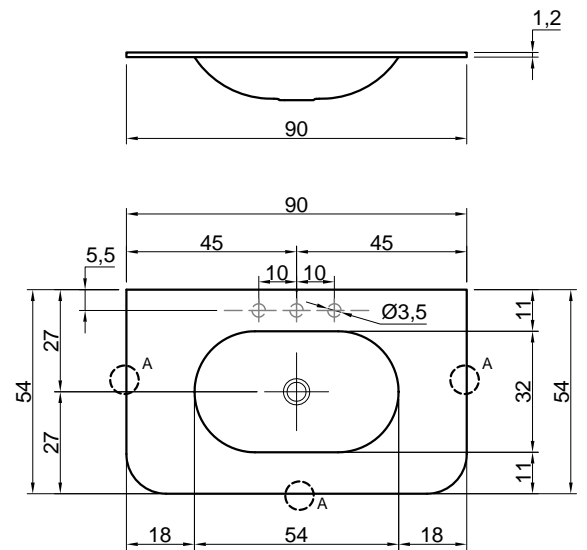

## ACCORDO

**Articolo:** ACCORDO290 prof. 54  
**Materiale:** Cristallo  
**Troppopieno:** NO  
**Peso lordo:** kg 24 ca.  
**Peso netto:** kg 18 ca.  
**Dimensione imballo:** cm 94 x 20 x 58

**Descrizione:** Top con lavabo integrato ovale in vetro spess. 12 mm, completo di piletta con scarico libero e raccordo per sifone abbinabile solo con consolle Art. ACCORDO90/ACCORDO90M.

**Article:** ACCORDO290 depth 54  
**Material:** Cristallo  
**Overflow:** NO  
**Gross weight:** kg 24 ca.  
**Net weight:** kg 18 ca.  
**Packing dimensions:** cm 94 x 20 x 58

**Description:** Glass top with integrated oval sink 12 mm thick, complete with open plug and drain pipe fitting compatible only with console Art. ACCORDO90/ACCORDO90M.

## ACCORDO

**Articolo:** ACCORDO2108 prof. 54  
**Materiale:** Cristallo  
**Troppopieno:** NO  
**Peso lordo:** kg 28 ca.  
**Peso netto:** kg 22 ca.  
**Dimensione imballo:** cm 112 x 20 x 58

**Descrizione:** Top con lavabo integrato ovale in vetro spess. 12 mm, completo di piletta con scarico libero e raccordo per sifone abbinabile solo con consolle Art. ACCORDO108/ACCORDO108M.

## ACCORDO

**Articolo:** ACCORDO2180 prof. 54  
**Materiale:** Cristallo  
**Troppopieno:** NO  
**Peso lordo:** kg 50 ca.  
**Peso netto:** kg 43 ca.  
**Dimensione imballo:** cm 186 x 20 x 60

**Descrizione:** Top con doppio lavabo integrato ovale in vetro spess. 12 mm, completo di piletta con scarico libero e raccordo per sifone abbinabile solo con consolle Art. ACCORDO180/ACCORDO180M.