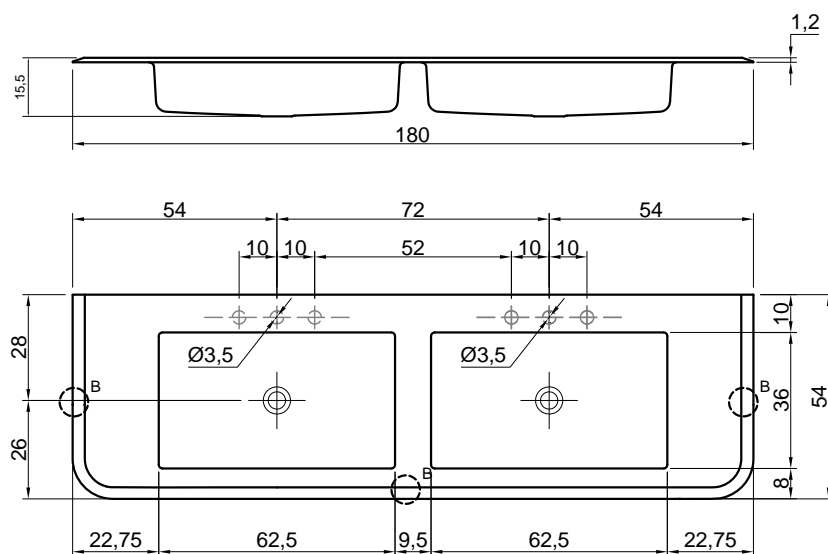

ACCORDO

Articolo: ACCORDOM1180 prof. 54
Materiale: Flumood o Colomood
Troppopieno: NO
Peso lordo: kg 31 ca.
Peso netto: kg 27 ca.
Dimensione imballo: cm 194 x 27 x 66

Descrizione: Top con doppio lavabo integrato soprapiano, in Flumood o Colomood spess. 12 mm, completo di piletta con scarico libero e raccordo per sifone abbinabile solo con consolle Art. ACCORDO180 ACCORDO180M.

Article: ACCORDOM1180 depth 54
Material: Flumood or Colomood
Overflow: NO
Gross weight: kg 31 ca.
Net weight: kg 27 ca.
Packing dimensions: cm 194 x 27 x 66

Description: Top with double integrated sink in Flumood or Colomood 12 mm thick, complete with drain pipe fitting and plug compatible only with console Art. ACCORDO180/ACCORDO180M.

art. ACCORDOM1180