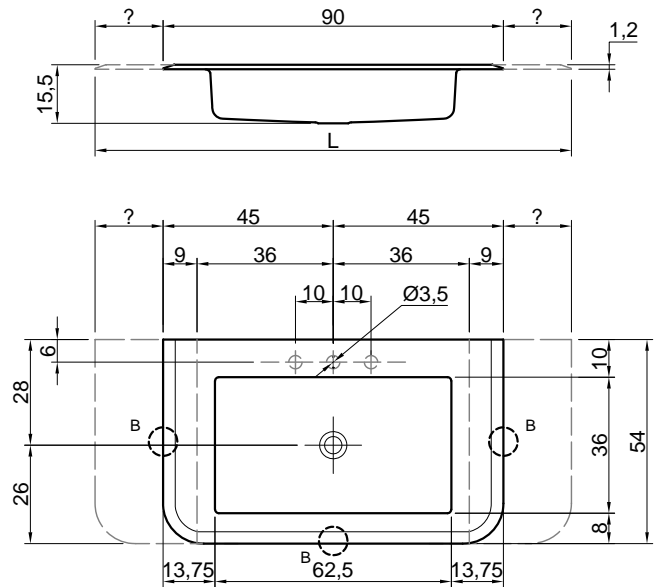

TEMPO

Articolo: TEMPOM72 prof. 54

Materiale: Flumood o Colomood

Troppopieno: NO

Descrizione: Top con lavabo integrato sopraiano in Flumood o Colomood, completo di piletta con scarico libero e raccordo per sifone.

Article: TEMPOM72 depth 54

Material: Flumood or Colomood

Overflow: NO

Description: Top with integrated sink in Flumood or Colomood, complete with drain pipe fitting and open plug.

art. TEMPOM72