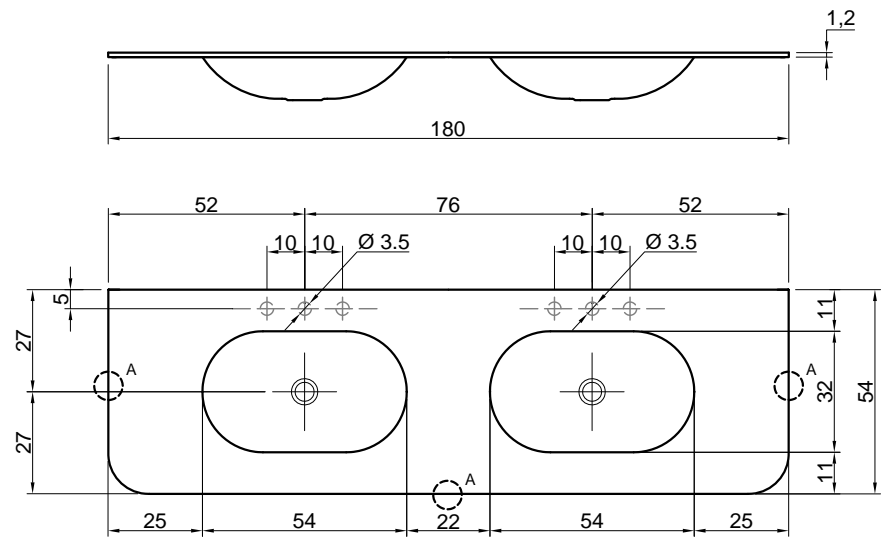

## ACCORDO

**Articolo:** ACCORDO2108 prof. 54  
**Materiale:** Cristallo  
**Troppopieno:** NO  
**Peso lordo:** kg 28 ca.  
**Peso netto:** kg 22 ca.  
**Dimensione imballo:** cm 112 x 20 x 58

**Descrizione:** Top con lavabo integrato ovale in vetro spess. 12 mm, completo di piletta con scarico libero e raccordo per sifone abbinabile solo con consolle Art. ACCORDO108/ACCORDO108M.

**Article:** ACCORDO2108 depth 54  
**Material:** Cristallo  
**Overflow:** NO  
**Gross weight:** kg 28 ca.  
**Net weight:** kg 22 ca.  
**Packing dimensions:** cm 112 x 20 x 58

**Description:** Glass top with integrated oval sink 12 mm thick, complete with open plug and drain pipe fitting compatible only with console Art. ACCORDO108/ACCORDO108M.

## ACCORDO

**Articolo:** ACCORDO2180 prof. 54  
**Materiale:** Cristallo  
**Troppopieno:** NO  
**Peso lordo:** kg 50 ca.  
**Peso netto:** kg 43 ca.  
**Dimensione imballo:** cm 186 x 20 x 60

**Descrizione:** Top con doppio lavabo integrato ovale in vetro spess. 12 mm, completo di piletta con scarico libero e raccordo per sifone abbinabile solo con consolle Art. ACCORDO180/ACCORDO180M.

**Article:** ACCORDO2180 depth 54  
**Material:** Cristallo  
**Overflow:** NO  
**Gross weight:** kg 50 ca.  
**Net weight:** kg 43 ca.  
**Packing dimensions:** cm 186 x 20 x 60

**Description:** Glass top with double integrated oval sinks 12 mm thick, complete with open plug and drain pipe fitting compatible only with console Art. ACCORDO180/ACCORDO180M.