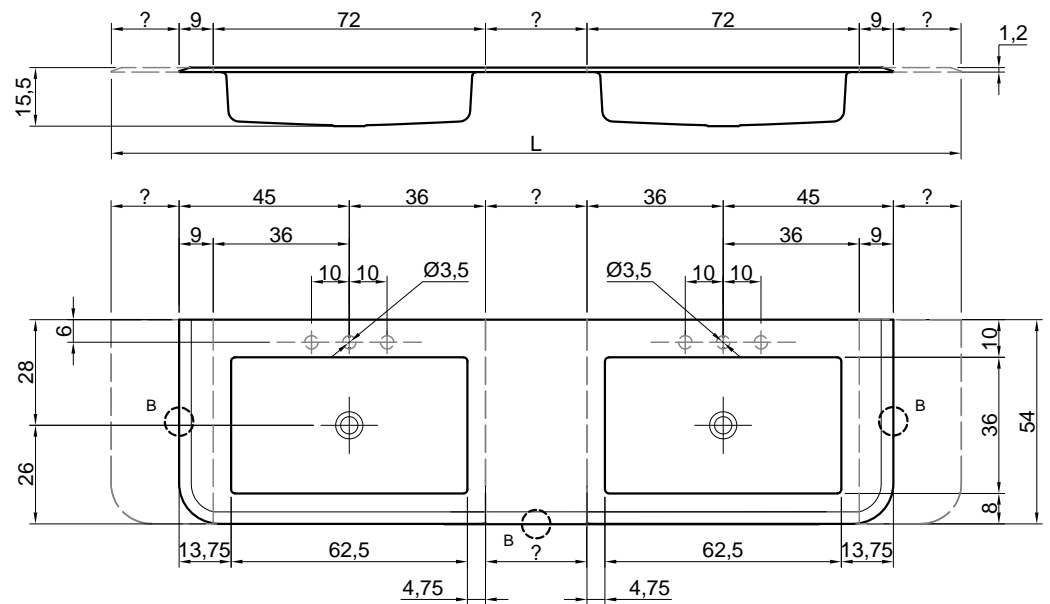

TEMPO

Articolo: TEMPOM144 prof. 54

Materiale: Flumood o Colomood

Troppopieno: NO

Descrizione: Top con doppio lavabo integrato soprapiano in Flumood o Colomood, completo di piletta con scarico libero e raccordo per sifone.

Article: TEMPOM144 depth 54

Material: Flumood or Colomood

Overflow: NO

Description: Top with double integrated sink in Flumood or Colomood complete with drain pipe fitting and plug.

art. TEMPOM144