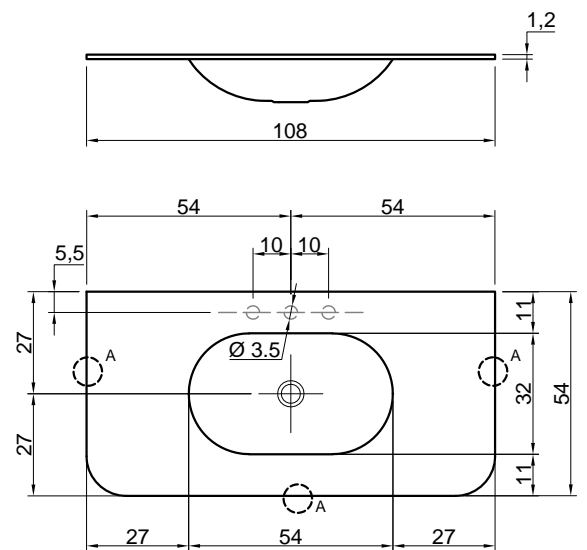

ACCORDO

Articolo: ACCORDO2108 prof. 54
Materiale: Cristallo
Troppopieno: NO
Peso lordo: kg 28 ca.
Peso netto: kg 22 ca.
Dimensione imballo: cm 112 x 20 x 58

Descrizione: Top con lavabo integrato ovale in vetro spess. 12 mm, completo di piletta con scarico libero e raccordo per sifone abbinabile solo con consolle Art. ACCORDO108/ACCORDO108M.

Article: ACCORDO2108 depth 54
Material: Cristallo
Overflow: NO
Gross weight: kg 28 ca.
Net weight: kg 22 ca.
Packing dimensions: cm 112 x 20 x 58

Description: Glass top with integrated oval sink 12 mm thick, complete with open plug and drain pipe fitting compatible only with console Art. ACCORDO108/ACCORDO108M.

art. ACCORDO2108