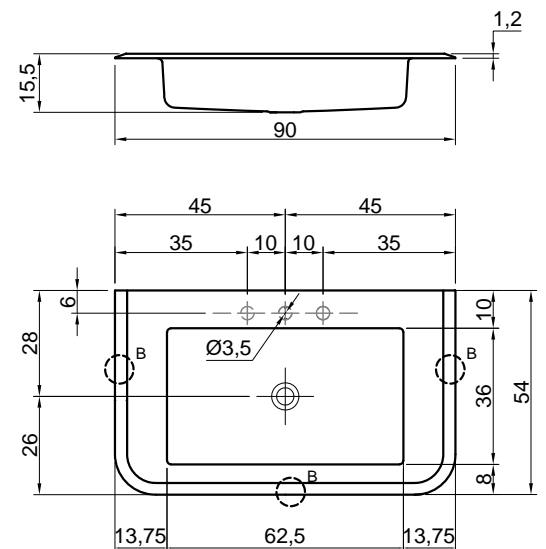

ACCORDO

Articolo: ACCORDOM190 prof. 54
Materiale: Flumood o Colormood
Troppopieno: NO
Peso lordo: kg 14 ca.
Peso netto: kg 11 ca.
Dimensione imballo: cm 102 x 27 x 66

Descrizione: Top con lavabo integrato in Flumood o Colormood spess. 12 mm, completo di piletta con scarico libero e raccordo per sifone abbinabile solo con consolle Art. ACCORDO90/ACCORDO90M.

Article: ACCORDOM190 depth 54
Material: Flumood or Colormood
Overflow: NO
Gross weight: kg 14 ca.
Net weight: kg 11 ca.
Packing dimensions: cm 102 x 27 x 66

Description: Top with integrated sink in Flumood or Colormood 12 mm thick complete with drain and open plug and drain pipe fitting combinable with console Art. ACCORDO90/ACCORDO90M.

art. ACCORDOM190