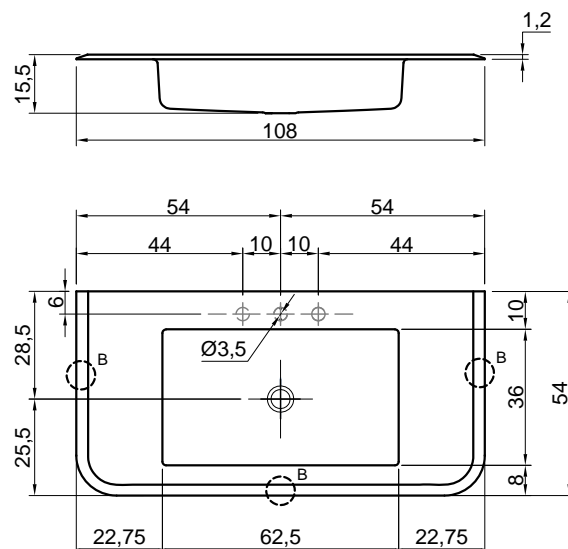

ACCORDO

Articolo: ACCORDOM1108 prof. 54
Materiale: Flumood o Colormood
Troppopieno: NO
Peso lordo: kg 16 ca.
Peso netto: kg 13 ca.
Dimensione imballo: cm 120 x 27 x 66

Descrizione: Top con lavabo integrato in Flumood o Colormood spess. 12 mm, completo di piletta con scarico libero e raccordo per sifone abbinabile solo con consolle Art. ACCORDO108/ACCORDO108M.

Article: ACCORDOM1108 depth 54
Material: Flumood or Colormood
Overflow: NO
Gross weight: kg 16 ca.
Net weight: kg 13 ca.
Packing dimensions: cm 120 x 27 x 66

Description: Top with integrated sink in Flumood or Colormood 12 mm thick complete with drain and open plug and drain pipe fitting combinable with console Art. ACCORDO108/ACCORDO108M.

art. ACCORDOM1108