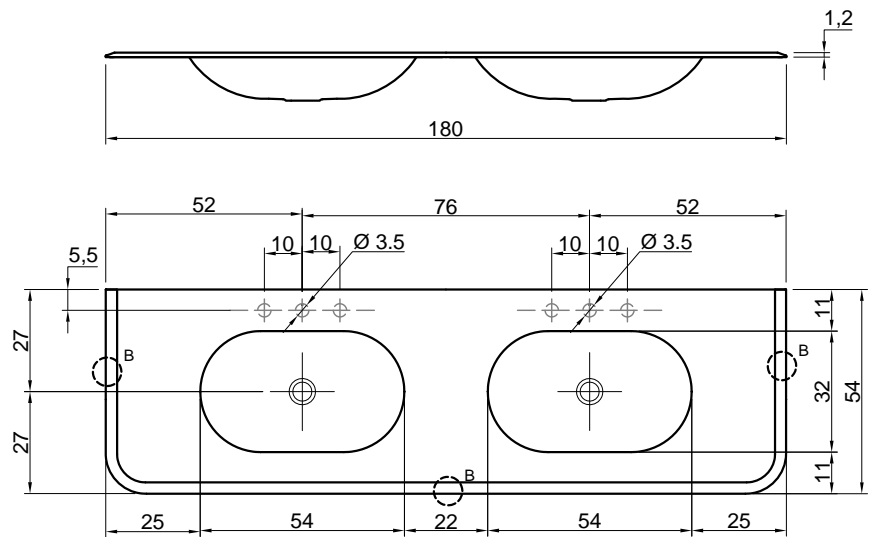

## ACCORDO

**Articolo:** ACCORDO3108 prof. 54  
**Materiale:** Cristallo  
**Troppopieno:** NO  
**Peso lordo:** kg 28 ca.  
**Peso netto:** kg 22 ca.  
**Dimensione imballo:** cm 112 x 20 x 58

**Descrizione:** Top con lavabo integrato ovale in vetro spess. 12 mm, completo di piletta con scarico libero e raccordo per sifone abbinabile solo con consolle Art. ACCORDO108/ACCORDO108M.

**Article:** ACCORDO3108 depth 54  
**Material:** Cristallo  
**Overflow:** NO  
**Gross weight:** kg 28 ca.  
**Net weight:** kg 22 ca.  
**Packing dimensions:** cm 112 x 20 x 58

**Description:** Glass top with integrated oval sink 12 mm thick, complete with open plug and drain pipe fitting compatible only with console Art. ACCORDO108/ACCORDO108M.

## ACCORDO

**Articolo:** ACCORDO3180 prof. 54  
**Materiale:** Cristallo  
**Troppopieno:** NO  
**Peso lordo:** kg 50 ca.  
**Peso netto:** kg 43 ca.  
**Dimensione imballo:** cm 186 x 20 x 60

**Descrizione:** Top con doppio lavabo integrato ovale in vetro spess. 12 mm, completo di piletta con scarico libero e raccordo per sifone abbinabile solo con consolle Art. ACCORDO180/ACCORDO180M.

**Article:** ACCORDO3180 depth 54  
**Material:** Cristallo  
**Overflow:** NO  
**Gross weight:** kg 50 ca.  
**Net weight:** kg 43 ca.  
**Packing dimensions:** cm 186 x 20 x 60

**Description:** Glass top with double integrated oval sinks 12 mm thick, complete with open plug and drain pipe fitting compatible only with console Art. ACCORDO180/ACCORDO180M.