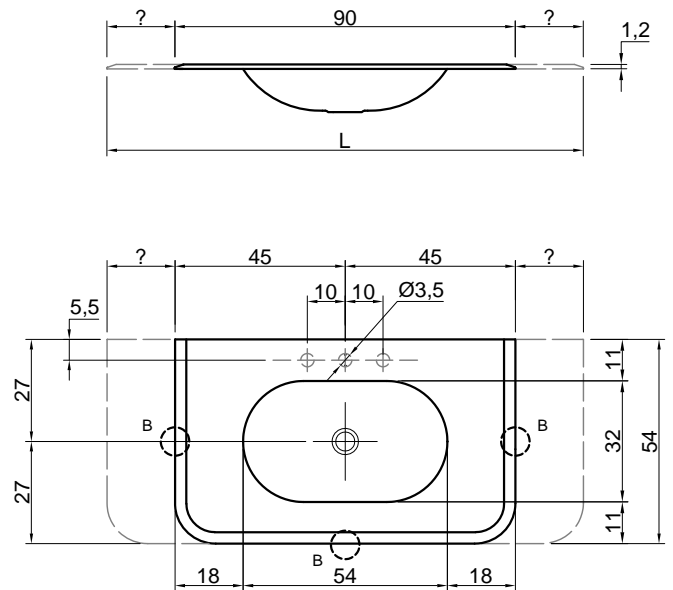

TEMPO

Articolo: TEMPO2472 prof. 54

Materiale: Cristallo

Troppo pieno: NO

Descrizione: Top con lavabo integrato ovale in vetro a filo piatto, completo di piletta con scarico libero e raccordo per sifone.

Article: TEMPO2472 depth 54

Material: Cristallo

Overflow: NO

Description: Glass top with integrated oval sink with polished or bevelled edge complete with drain and open plug and drain pipe fitting.

art. TEMPO2472