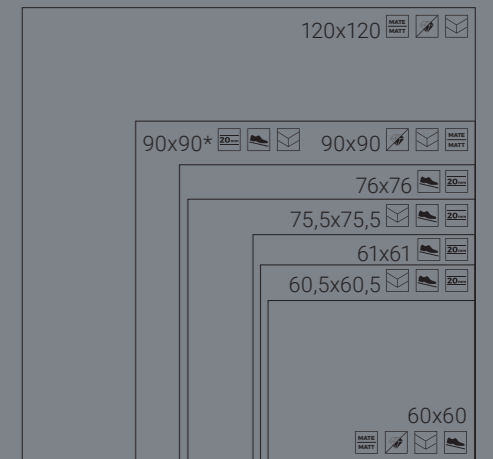

**Malla Halley Argent**  
30x30 (5x5)

**Malla Halley Silver**  
30x30 (5x5)

**Malla Halley Light**  
30x30 (5x5)

**Malla Halley Taupe**  
30x30 (5x5)

**Malla Halley Mud**  
30x30 (5x5)

Halley Silver 60x120

**Piezas complementarias**  
Complementary Tiles / Pièces Complémentaires

Porcelbloc  
**Halley**

**TWENTYMM**

**Formatos / Formats**

Formato	Pz/cj	Pz/pl	M²/cj	M²/pl	Cj/pl	Kg/cj	Kg/Total
30x60 (C)	6	288	1,08	51,84	48	22,00	1076
45x90	3	132	1,21	53,24	44	28,70	1282,8
60x60	4	120	1,44	43,2	30	30,00	920
60x90	1	40	0,54	21,6	40	24,75	1020
60x120	2	64	1,44	46,08	32	34,50	1129
60x120*	1	32	0,72	23,04	32	34,20	1119,40
60,5x60,5	2	60	0,73	21,9	30	34,00	1040
61x61	2	60	0,74	22,2	30	33,00	1010
75,5x75,5	1	45	0,57	25,65	45	27,10	1239,50
76x76	1	45	0,58	26,1	45	27,35	1250,75
90x90	2	54	1,62	43,74	27	40,00	1110
90x90*	1	27	0,81	21,87	27	38,80	1077,6
120x120	1	36	1,44	51,84	36	38,40	1422,4
MALLA HEX	9	432	0,65	31,2	48	13,50	668
MALLA TRIS	7	336	0,63	30,24	48	15,40	759,2
MALLA (5)	11	462	1,00	42	42	23,00	986