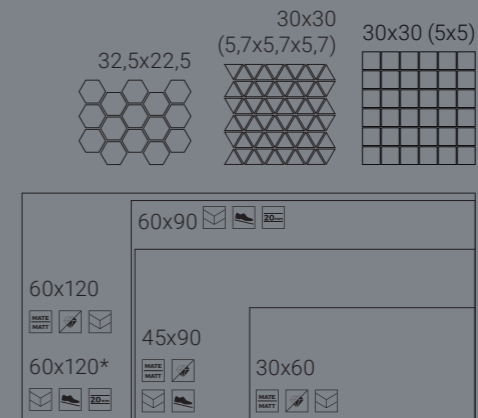

**Malla Tris Halley Argent**  
30x30 (5,7x5,7x5,7)

**Malla Tris Halley Silver**  
30x30 (5,7x5,7x5,7)

**Malla Tris Halley Light**  
30x30 (5,7x5,7x5,7)

**Malla Tris Halley Taupe**  
30x30 (5,7x5,7x5,7)

**Malla Tris Halley Mud**  
30x30 (5,7x5,7x5,7)

**Malla Halley Argent**  
30x30 (5x5)

**Malla Halley Silver**  
30x30 (5x5)

**Malla Halley Light**  
30x30 (5x5)

**Malla Halley Taupe**  
30x30 (5x5)

**Malla Halley Mud**  
30x30 (5x5)

Halley Silver 60x120

**Piezas complementarias**  
Complementary Tiles / Pièces Complémentaires

Porcelbloc  
**Halley**

**TWENTYMM**

**Formatos / Formats**

Formato	Pz/cj	Pz/pl	M²/cj	M²/pl	Cj/pl	Kg/cj	Kg/Total
30x60 (C)	6	288	1,08	51,84	48	22,00	1076
45x90	3	132	1,21	53,24	44	28,70	1282,8
60x60	4	120	1,44	43,2	30	30,00	920
60x90	1	40	0,54	21,6	40	24,75	1020
60x120	2	64	1,44	46,08	32	34,50	1129
60x120*	1	32	0,72	23,04	32	34,20	1119,40
60,5x60,5	2	60	0,73	21,9	30	34,00	1040
61x61	2	60	0,74	22,2	30	33,00	1010
75,5x75,5	1	45	0,57	25,65	45	27,10	1239,50
76x76	1	45	0,58	26,1	45	27,35	1250,75
90x90	2	54	1,62	43,74	27	40,00	1110
90x90*	1	27	0,81	21,87	27	38,80	1077,6
120x120	1	36	1,44	51,84	36	38,40	1422,4
MALLA HEX	9	432	0,65	31,2	48	13,50	668
MALLA TRIS	7	336	0,63	30,24	48	15,40	759,2
MALLA (5)	11	462	1,00	42	42	23,00	986