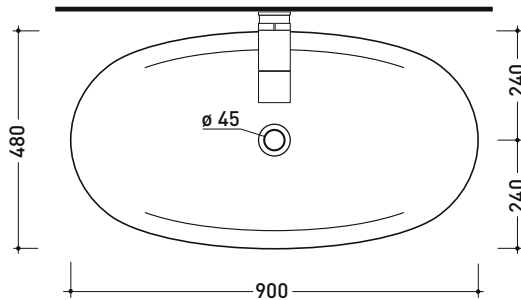

IO4290 IO90

Lavabo cm 90 incasso

• senza troppopieno • senza piano rubinetteria

Complementi: **Mensole IO** (IO90M1 - IO90M2 - IO90M3)
Mensola IO in Pietraluce (IO90M4)
Rubinetti lavabo linea ONE - NOKÉ - SI - FOLD - X1 - STIL
Accessori linea TWO - HOOP - FOLD

Dim. Imballo 89,5 x 27,5 x 49 cm | Peso 27,5 kg | Pz. Pallet n° 12

CE UNI EN 14688 - CL00 Dop-No14688

vista zenitale / zenital view

* è obbligatorio utilizzare dima di taglio
is compulsory use cutting template