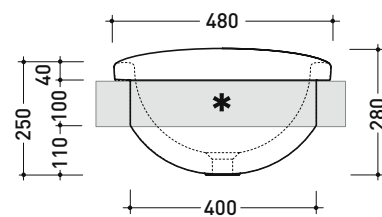

IO4290 IO90

Lavabo cm 90 incasso

• senza troppopieno • senza piano rubinetteria

Complementi: **Mensole IO** (IO90M1 - IO90M2 - IO90M3)
Mensola IO in Pietraluce (IO90M4)
Rubinetti lavabo linea ONE - NOKÉ - SI - FOLD - X1 - STIL
Accessori linea TWO - HOOP - FOLD

Accessori tecnici: **Sifone salvaspazio cromo** (SIFL03)
Piletta Stop & Go (PLSG)
Piletta Stop & Go in ceramica (PLCE)
Piletta con troppopieno integrato in ceramica (PLTPCE)
Piletta con troppopieno integrato CROMO (PLTPCR)

Dim. Imballo 89,5 x 27,5 x 49 cm | Peso 27,5 kg | Pz. Pallet n° 12

CE UNI EN 14688 - CL00 Dop-No14688

vista zenitale / zenital view

* è obbligatorio utilizzare dima di taglio
is compulsory use cutting template

vista laterale / lateral view

vista frontale / frontal view

sezione longitudinale / section