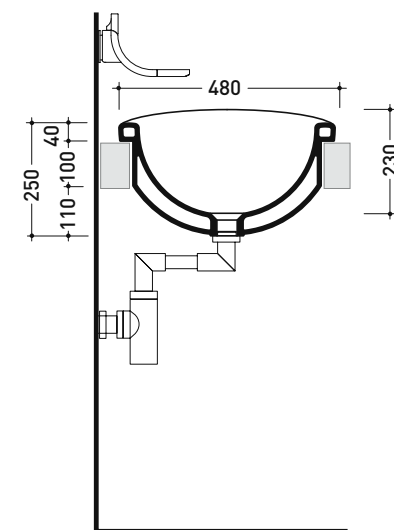

Accessori tecnici: **Sifone salvaspazio cromo** (SIFL03)
Piletta Stop & Go (PLSG)
Piletta Stop & Go in ceramica (PLCE)
Piletta con troppopieno integrato in ceramica (PLTPCE)
Piletta con troppopieno integrato CROMO (PLTPCR)

Dim. Imballo 89,5 x 27,5 x 49 cm | Peso 27,5 kg | Pz. Pallet n° 12

CE UNI EN 14688 - CL00 Dop-No14688

vista zenitale / zenital view

* è obbligatorio utilizzare dima di taglio
is compulsory use cutting template

vista laterale / lateral view

vista frontale / frontal view

sezione longitudinale / section