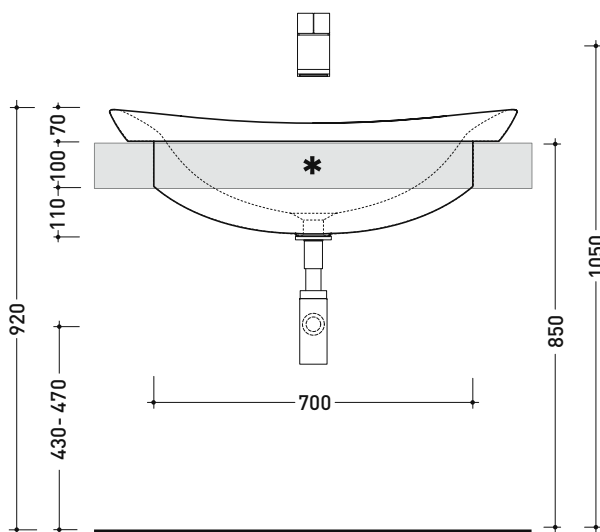

IO4290 IO90

Lavabo cm 90 incasso

• senza troppopieno • senza piano rubinetteria

Complementi: **Mensole IO** (IO90M1 - IO90M2 - IO90M3)
Mensola IO in Pietraluce (IO90M4)
Rubinetti lavabo linea ONE - NOKÉ - SI - FOLD - X1 - STIL
Accessori linea TWO - HOOP - FOLD

Accessori tecnici: **Sifone salvaspazio cromo** (SIFL03)
Piletta Stop & Go (PLSG)
Piletta Stop & Go in ceramica (PLCE)
Piletta con troppopieno integrato in ceramica (PLTPCE)
Piletta con troppopieno integrato CROMO (PLTPCR)

Dim. Imballo 89,5 x 27,5 x 49 cm | Peso 27,5 kg | Pz. Pallet n° 12

CE UNI EN 14688 - CL00 Dop-No14688

vista zenitale / zenital view

* è obbligatorio utilizzare dima di taglio
is compulsory use cutting template

vista laterale / lateral view

vista frontale / frontal view

sezione longitudinale / section