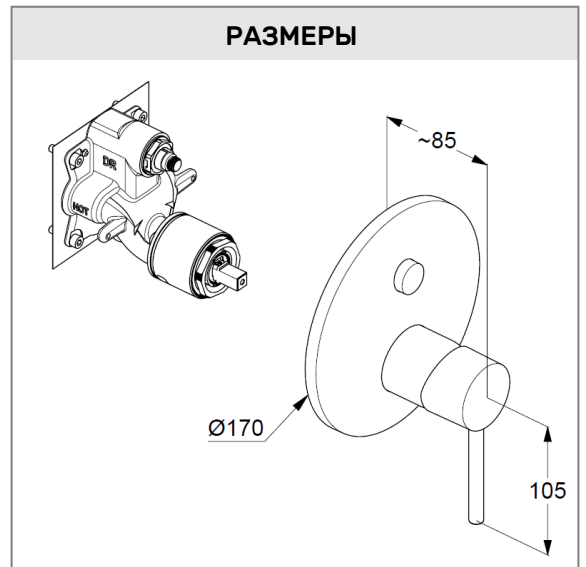

KLUDI BOZZ

встраиваемый смеситель для ванны и душа

№ артикула:

386590576

Поверхность:

хром

Описание продукта:

встраиваемый смеситель для ванны и душа
 внешняя монтажная часть
 литой рычаг
 автом. переключатель душ/ванна PUSH&SWITCH
 керамический картридж с ограничителем
 горячей воды
 расход воды 29 л/мин (нижний выход)
 22 л/мин (верхний выход) при давлении 3 бара
 для встраиваемого блока 88011

Дополнительный продукт:

KLUDI FLEXX.BOXX, арт. 88011

встраиваемый блок DN 20

ФОТО

РАЗМЕРЫ

ГРАФИК РАСХОДА ВОДЫ