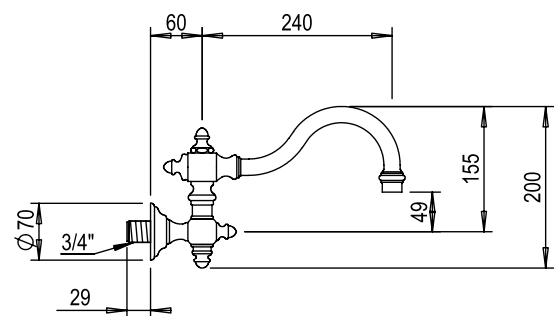

Réf. **06.471**

Bec bain mural

CARACTÉRISTIQUES

Bec bain mural longueur 300 mm

Wall bath spout Length 300 mm

16 ACC LY 711

FINITIONS USUELLES

CH Chrome
Chrome