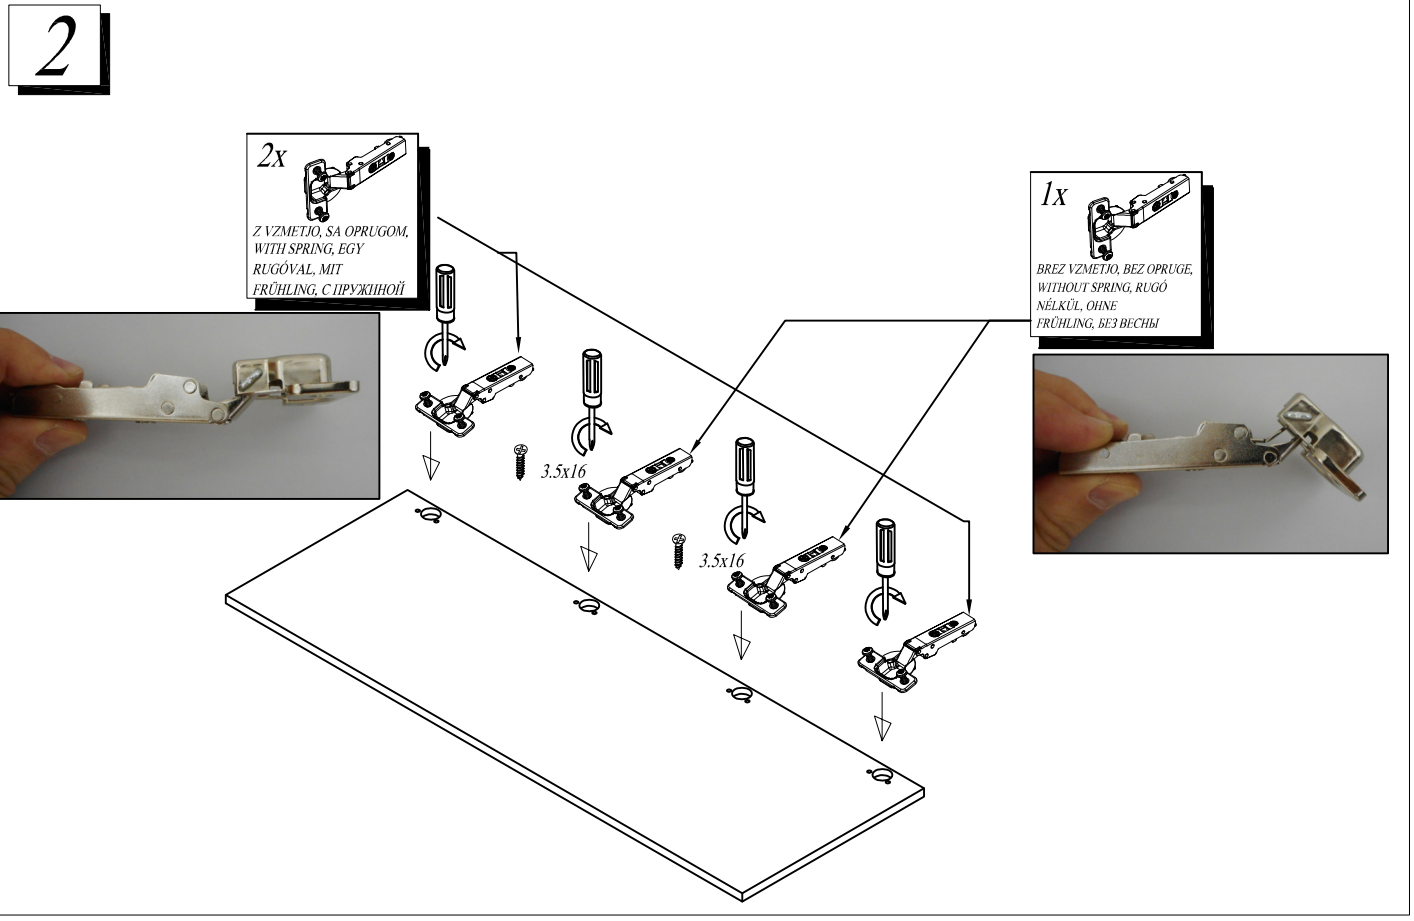

- SI** Montažno navodilo
- HR** Upute za montažu
- BIH** Upute za montažu
- SRB** Uputstva za montažu
- BIH** Uputstva za montažu
- CG** Uputstva za montažu
- MK** Инструкција за монтажа
- HU** Szerelési utasítás
- GB** Assembly Instructions
- DE** Einbauanleitung
- RU** Инструкция по монтажу
- FR** Instruction d'assemblage

Kolpa-san
by KOLPA

Demontaža / Dissmounting

Montaža / Mounting

2

3

Nastavitve / Adjustment

Odstranitev fronte / Removing of the front

demontaža
dismounting
abclipsen
demontage

2x Ø6x70 Ø10	2x Ø8x50 MEA 4x 5x50 1 par	8x	4x D3	4x
1x	2x 6.3x13 1x 3.5x16	1x PUSH	2x Z VZMETJO, SA OPRUGOM, WITH SPRING, EGY RUGÓVAL, MIT FRÜHLING, С ПРУЖИНОЙ	2x BREZ VZMETJO, BEZ OPRUGE, WITHOUT SPRING, RUGÓ NÉLKÜL, OHNE FRÜHLING, БЕЗ ВЕСЧЫ 4x 3.5x16