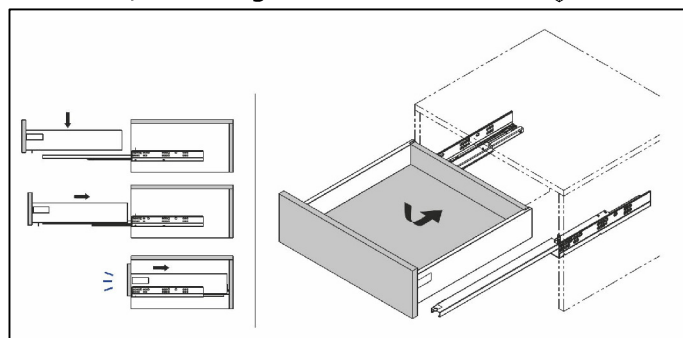

-  SOFT 550 ON
-  SOFT 380 ON
-  LUX 500 ON
-  LUX 380 ON

4

a)

b)

Montaža / Mounting

Nastavitev predala / the drawer adjustment

Odstranitev fronte / Removing of the front

Tip: **ALEXIS - A 1011**

- SI** Montažno navodilo
- HR** Upute za montažu
- BIH** Upute za montažu
- SRB** Uputstva za montažu
- BIH** Uputstva za montažu
- CG** Uputstva za montažu
- MK** Инструкција за монтажа
- HU** Szerelési utasítás
- GB** Assembly Instructions
- DE** Einbauanleitung
- RU** Инструкция по монтажу
- FR** Instruction d'assemblage