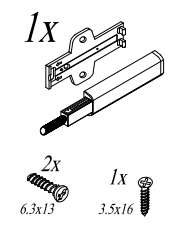

2x Ø6x70 Ø10	2x Ø8x50 MEA 4x 5x50 1 par	8x	4x D3	4x
1x	2x 6.3x13 1x 3.5x16	1x PUSH	2x Z VZMETJO, SA OPRUGOM, WITH SPRING, EGY RUGÓVAL, MIT FRÜHLING, С ПРУЖИНОЙ	2x BREZ VZMETJO, BEZ OPRUGE, WITHOUT SPRING, RUGÓ NÉLKÜL, OHNE FRÜHLING, БЕЗ ВЕСЧЫ 4x 3.5x16

Tip: ALEXIS - A 1462/15

2

- 1.
- 2.
- 3.

4

3

Nastavitev TIP ON
The adjustment for TIP ON