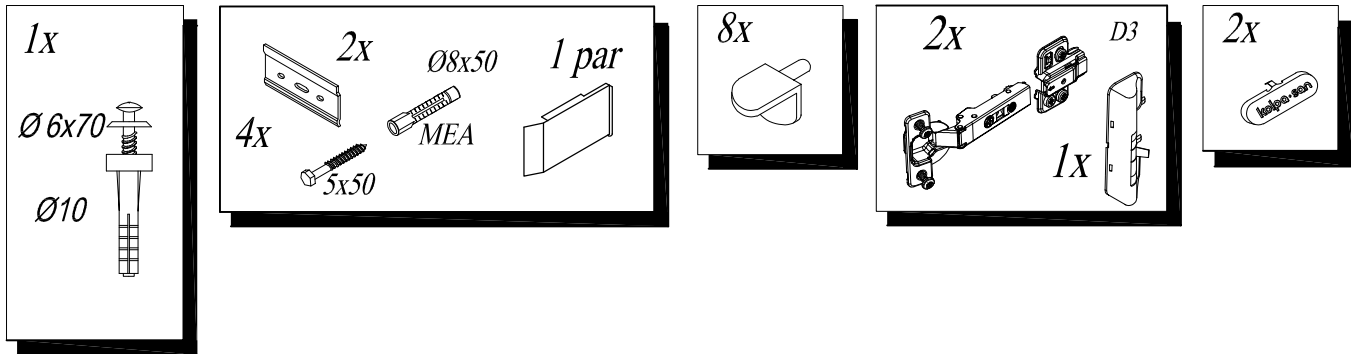

Demontaža / Dissmounting

Montaža / Mounting