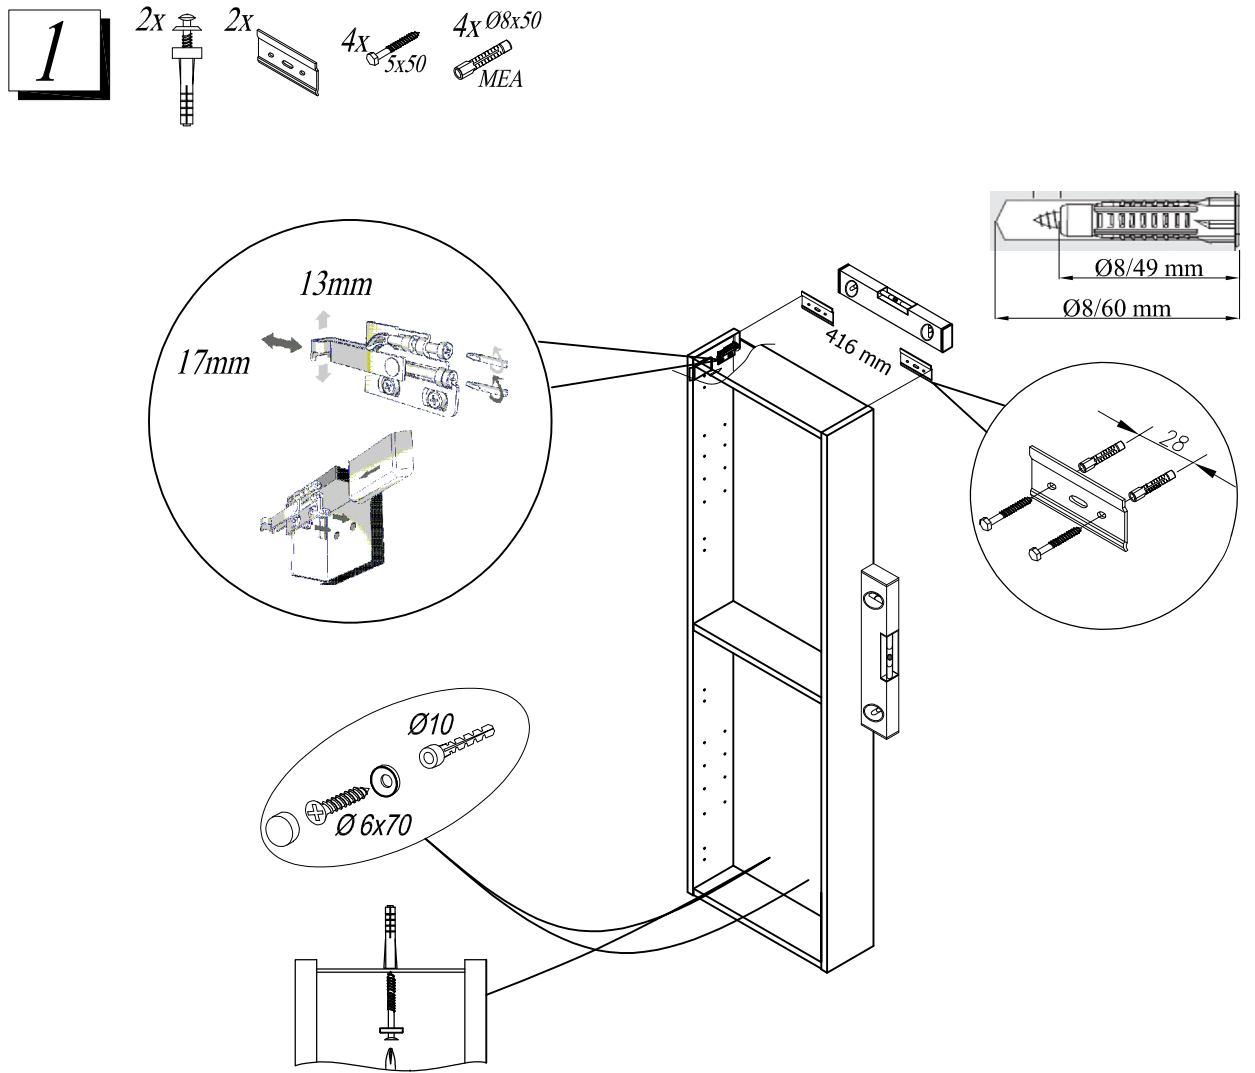

- SI** Montažno navodilo
- HR** Upute za montažu
- BIH** Upute za montažu
- SRB** Uputstva za montažu
- BIH** Uputstva za montažu
- CG** Uputstva za montažu
- MK** Инструкција за монтажа
- HU** Szerelési utasítás
- GB** Assembly Instructions
- DE** Einbauanleitung
- RU** Инструкция по монтажу
- FR** Instruction d'assemblage

Kolpa-san
by KOLPA

Demontaža / Dissmounting

Montaža / Mounting

2

3

Nastavitve / Adjustment

Odstranitev fronte / Removing of the front

demontaža
dismounting
abclipsen
demontage

2x Ø6x70 Ø10	2x Ø8x50 MEA 4x 5x50 1 par	8x	4x D3	4x
1x	2x 6.3x13 1x 3.5x16	1x PUSH	2x Z VZMETJO, SA OPRUGOM, WITH SPRING, EGY RUGÓVAL, MIT FRÜHLING, С ПРУЖИНОЙ	2x BREZ VZMETJO, BEZ OPRUGE, WITHOUT SPRING, RUGÓ NÉLKÜL, OHNE FRÜHLING, БЕЗ ВЕСЧЫ 4x 3.5x16