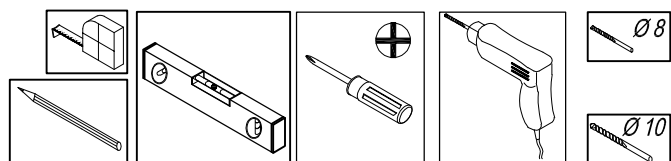

Demontaža / Dissmounting

Montaža / Mounting