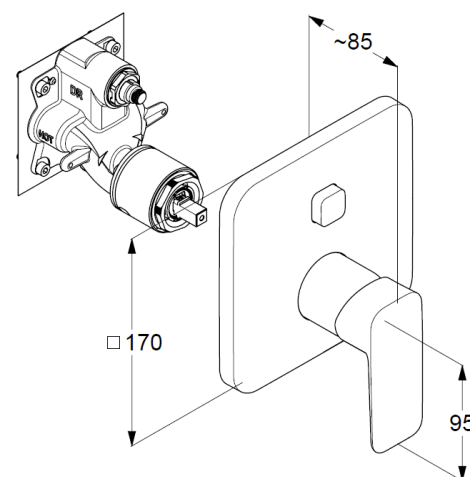

**KLUDI PURE&STYLE**  
встраиваемый смеситель  
для ванны и душа

**№ артикула:**  
406593975

**Поверхность:**  
черный матовый

**Описание продукта:**  
встраиваемый смеситель  
для ванны и душа  
внешняя монтажная часть  
литой рычаг  
автом. переключатель душ/ванна  
PUSH&SWITCH  
керамический картридж с ограничителем  
горячей воды  
расход воды 29 л/мин при давлении 3 бара  
для встраиваемого блока 88011

**Дополнительный продукт:**  
KLUDI FLEXX.BOXX  
встраиваемый блок  
арт. 88011

ФОТО

РАЗМЕРЫ

ГРАФИК РАСХОДА ВОДЫ