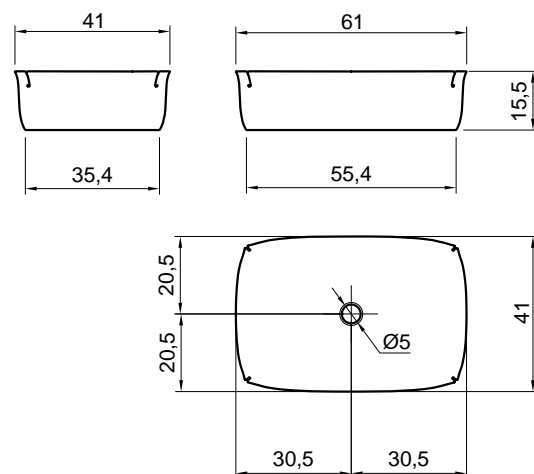

BLOOM

Articolo: BLOOM
Materiale: Flumood / Colormood
Troppo pieno: NO
Peso lordo: kg 12 ca.
Peso netto: kg 11 ca.
Dimensione imballo: cm 70 x 48 x 23

Descrizione: Lavabo rettangolare sopraiano in Flumood completo di piletta con scarico libero e raccordo per sifone.

Article: BLOOM
Material: Flumood / Colormood
Overflow: NO
Gross weight: kg 12 ca.
Net weight: kg 11 ca.
Packing dimensions: cm 70 x 48 x 23

Description: Rectangular top mount Flumood sink complete with drain pipe fitting and open plug.