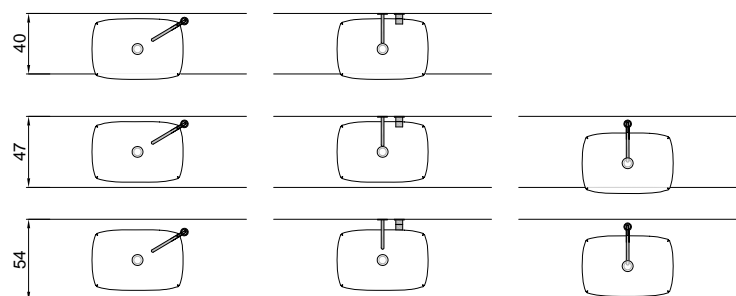

BLOOM

Articolo: BLOOM
Materiale: Flumood / Colormood
Troppo pieno: NO
Peso lordo: kg 12 ca.
Peso netto: kg 11 ca.
Dimensione imballo: cm 70 x 48 x 23

Descrizione: Lavabo rettangolare sopraiano in Flumood completo di piletta con scarico libero e raccordo per sifone.

Article: BLOOM
Material: Flumood / Colormood
Overflow: NO
Gross weight: kg 12 ca.
Net weight: kg 11 ca.
Packing dimensions: cm 70 x 48 x 23

Description: Rectangular top mount Flumood sink complete with drain pipe fitting and open plug.

schema d'installazione lavabi e rubinetteria / sinks and taps installation layout

ATTENZIONE

Si declina ogni responsabilità relativa ad eventuali inesattezze contenute in queste istruzioni dovute ad errori di trascrizione.