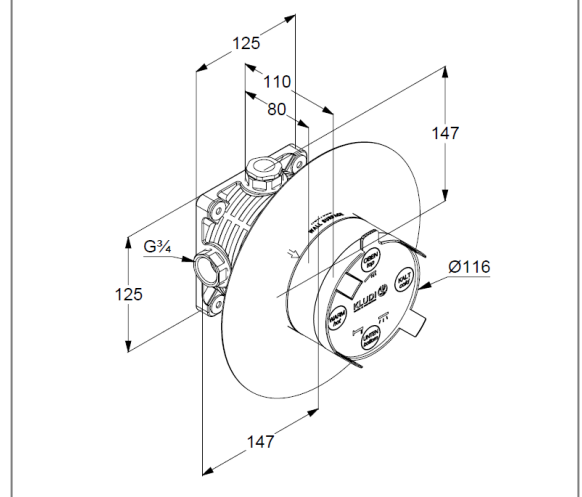

### Описание продукта:

встраиваемый блок  
комплект для скрытого монтажа  
без внешней монтажной части  
без функционального элемента  
настенный монтаж  
цельный корпус из эластомера  
с защитным колпачком внутренней части  
с дополнительной уплотнительной манжетой  
с элементом для промывки инсталляции  
из устойчивой к обесцинкованию латуни

### РАЗМЕРЫ

**KLUDI A-QA**  
кронштейн для душа

**№ артикула:**  
6651405-00

**Поверхность:**  
хром

**Описание продукта:**  
кронштейн для душа DN 15  
для верхнего душа  
длина излива 400 мм  
отражатель Ø 55 мм

### РАЗМЕРЫ