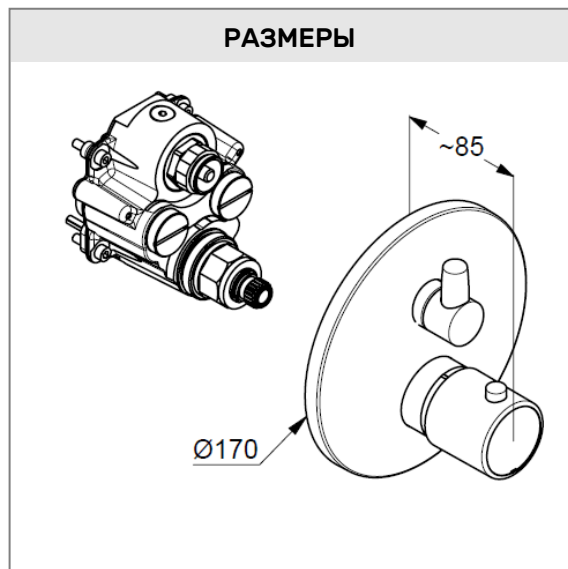

KLUDI ZENTA SL
встраиваемый смеситель
для ванны и душа
с термостатом

№ артикула:
388300545

Поверхность:
хром

Описание продукта:

встраиваемый смеситель
для ванны и душа
с термостатом
внешняя монтажная часть
запорный вентиль
переключатель ванна/душ
ограничение температуры при 38°C
расход воды 20 л/мин (нижний выход)
20 л/мин (верхний выход)
при давлении 3 бара
для встраиваемого блока 88011

Дополнительный продукт:

KLUDI FLEXX.BOX
встраиваемый блок DN 20, арт. 88011

РАЗМЕРЫ