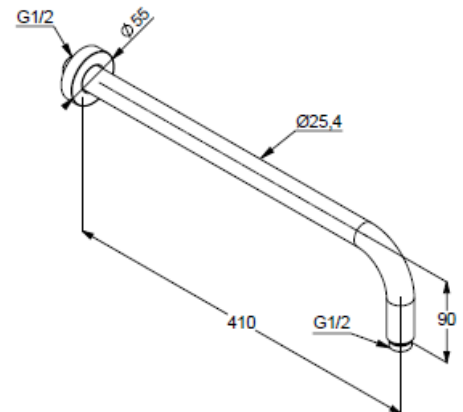

KLUDI A-QA
кронштейн для душа

№ артикула:
6651405-00

Поверхность:
хром

Описание продукта:
кронштейн для душа DN 15
для верхнего душа
длина излива 400 мм
отражатель Ø 55 мм

ФОТО

РАЗМЕРЫ

ГРАФИК РАСХОДА ВОДЫ