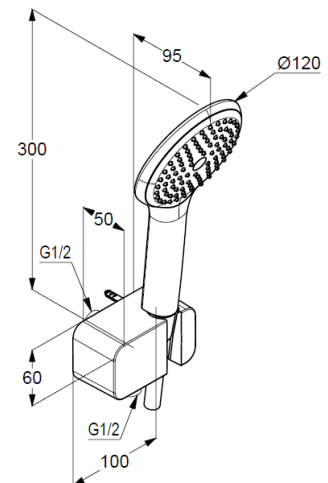

### РАЗМЕРЫ

**KLUDI A-QA**  
кронштейн для душа

**№ артикула:**  
6651405-00

**Поверхность:**  
хром

**Описание продукта:**  
кронштейн для душа DN 15  
для верхнего душа  
длина излива 400 мм  
отражатель Ø 55 мм

**ФОТО**

**РАЗМЕРЫ**

**ГРАФИК РАСХОДА ВОДЫ**

### РАЗМЕРЫ