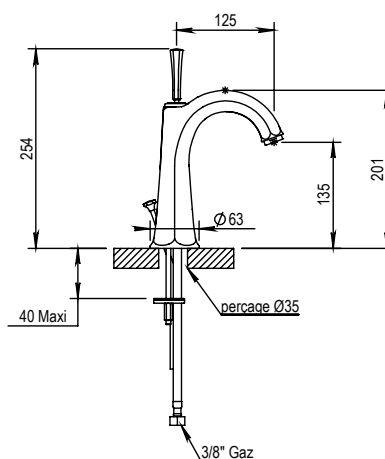

Réf. **65.708**

Mitigeur lavabo monotrou avec vidage manuel à tirette

CARACTÉRISTIQUES

Mitigeur lavabo monotrou avec vidage manuel à tirette
Single lever basin mixer with pop-up waste

16 ACC LY 714

FINITIONS USUELLES