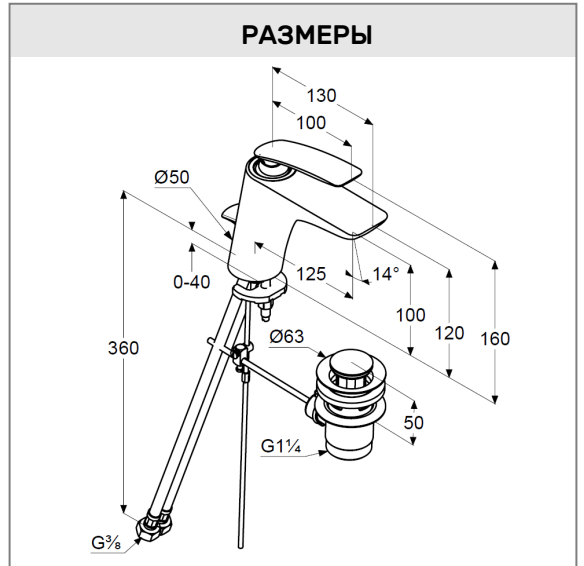

KLUDI BALANCE

однорычажный смеситель на умывальник 100

№ артикула:

520230575

Поверхность:

хром

Описание продукта:

однорычажный смеситель на умывальник 100
 литой рычаг
 монтаж на одно отверстие
 расход воды 5 л/мин при давлении 3 бара
 ламинарный аэратор s-pointer Cache M 24 x 1
 керамический картридж
 с ограничителем горячей воды
 донный клапан G 1 1/4
 система быстрого монтажа
 гибкая подводка G 3/8
 класс шума I
 высота излива 100 мм

ФОТО

РАЗМЕРЫ

ГРАФИК РАСХОДА ВОДЫ