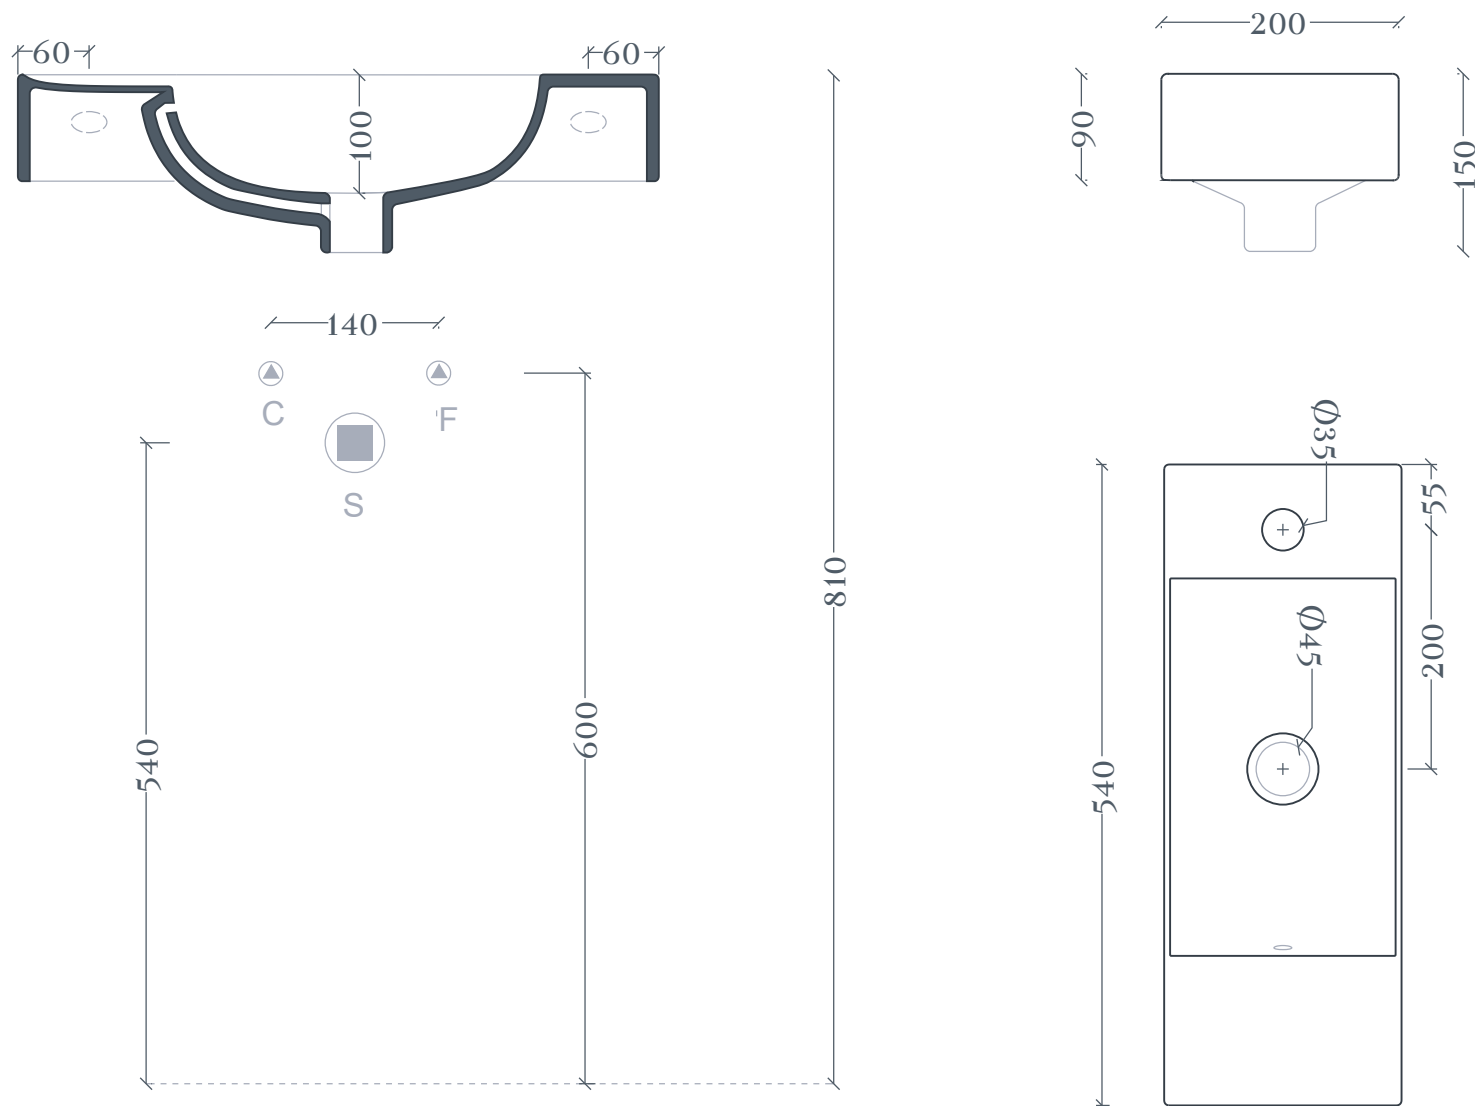

BRICK | LML002

Lavabo sospeso 54X20 H15
Wall hung washbasin 54X20 H15

Peso: KG 7,5
Weight: KG 7,5

N.B. Le misure indicate possono subire una variazione dell'0,6% circa, dovuta ad usura stampi e a variazioni delle caratteristiche tecniche relative alle materie prime che compongono l'impasto.

N.B. Indicated size could have a variation of about 0,6% due to usure of the moulds or the variations of the materials' technical characteristics used in the mixture.