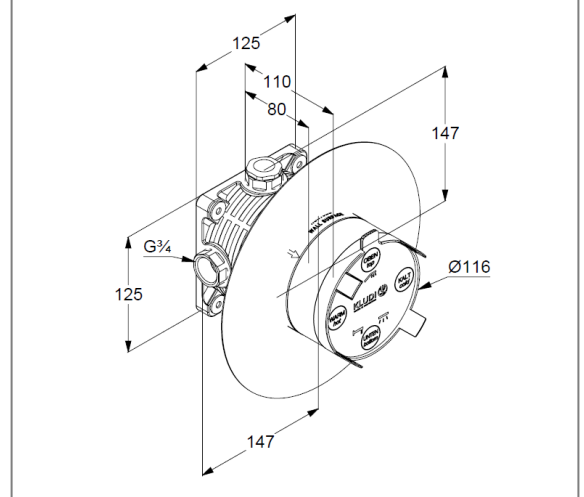

**ФОТО**

**РАЗМЕРЫ**

**ГРАФИК РАСХОДА ВОДЫ**

**KLUDI FLEXX.BOXX**  
**универсальный встраиваемый блок**

**№ артикула:**  
 88011

**Описание продукта:**

встраиваемый блок  
 комплект для скрытого монтажа  
 без внешней монтажной части  
 без функционального элемента  
 настенный монтаж  
 цельный корпус из эластомера  
 с защитным колпачком внутренней части  
 с дополнительной уплотнительной манжетой  
 с элементом для промывки инсталляции  
 из устойчивой к обесцинкованию латуни

**ФОТО**

**РАЗМЕРЫ**

**KLUDI A-QA**  
кронштейн для душа

**№ артикула:**  
6653405-00

**Поверхность:**  
хром

**Описание продукта:**  
кронштейн для душа DN 15  
для верхнего душа  
длина излива 400 мм  
отражатель 61 x 61 мм

### РАЗМЕРЫ