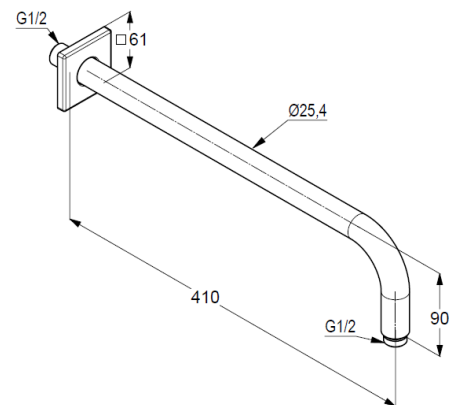

**ФОТО**

**РАЗМЕРЫ**

**KLUDI A-QA**  
кронштейн для душа

**№ артикула:**  
6653405-00

**Поверхность:**  
хром

**Описание продукта:**  
кронштейн для душа DN 15  
для верхнего душа  
длина излива 400 мм  
отражатель 61 x 61 мм

**ФОТО**

**РАЗМЕРЫ**

**ГРАФИК РАСХОДА ВОДЫ**

**KLUDI A-QA**  
**верхний душ**

**№ артикула:**  
 6442505-00

**Поверхность:**  
 хром

**Описание продукта:**

верхний душ  
 металлический корпус, 250 x 250 мм  
 система быстрой очистки  
 от известковых отложений  
 шаровой шарнир  
 расход воды 23 л/мин  
 подключение G 1/2  
 без кронштейна для душа

### РАЗМЕРЫ