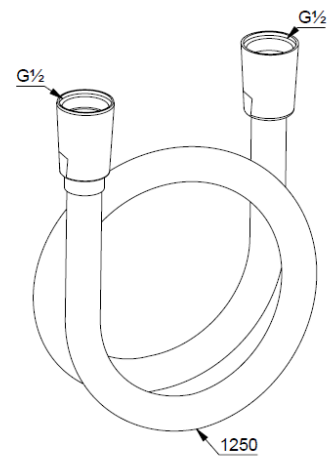

### РАЗМЕРЫ

**ФОТО**

**РАЗМЕРЫ**

**ГРАФИК РАСХОДА ВОДЫ**

## KLUDI SUPARAFLEX душевой шланг

**№ артикула:**  
6107105-00

**Поверхность:**  
хром

**Описание продукта:**  
душевой шланг DN 15  
пластиковая оболочка  
с металлическим эффектом  
с коническими гайками  
двусторонняя защита  
от скручивания  
G 1/2 x G 1/2 x 1250 мм