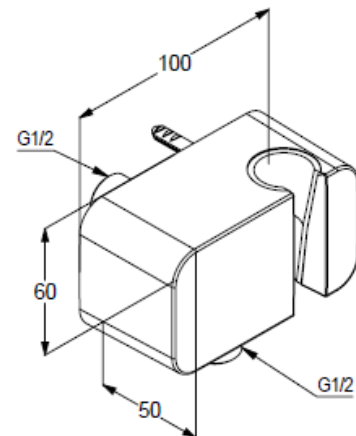

### РАЗМЕРЫ

### ГРАФИК РАСХОДА ВОДЫ

**KLUDI A-QA**  
соединение для шланга

**№ артикула:**  
6556005-00

**Поверхность:**  
хром

**Описание продукта:**  
соединение для шланга с настенным держателем для душа DN 15 для шлангов с конической гайкой отвод для душа G 1/2 клапан защиты от обратного потока с настенным кольцом выравнивания с крепежным набором

**ФОТО**

**РАЗМЕРЫ**

**ГРАФИК РАСХОДА ВОДЫ**