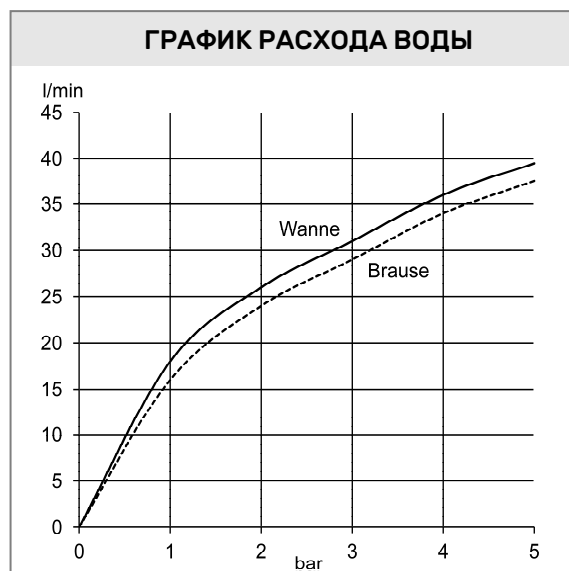

ГРАФИК РАСХОДА ВОДЫ