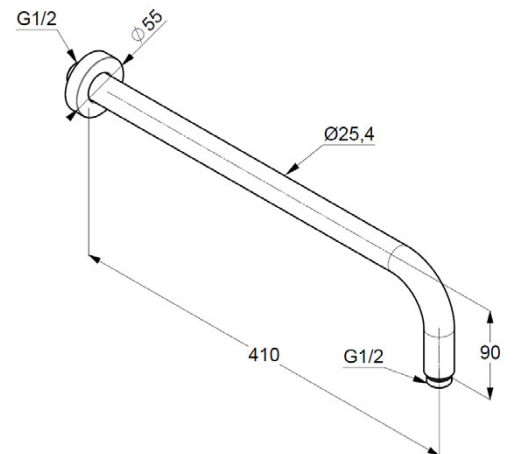

KLUDI A-QA
кронштейн для душа

№ артикула:
66514N0-00

Поверхность:
брашированное золото

Описание продукта:
кронштейн для душа
для верхнего душа
длина излива 400 мм
отражатель Ø 55 мм

ФОТО

РАЗМЕРЫ