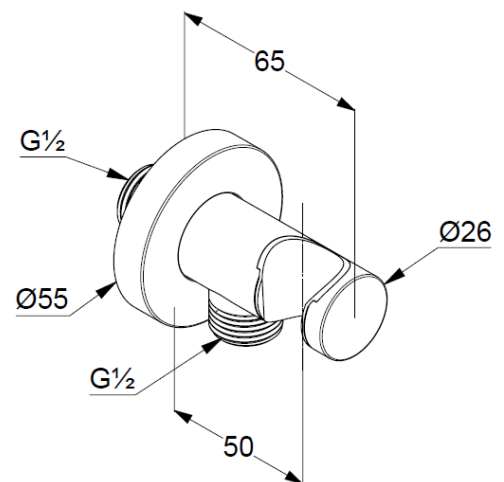

**соединение для шланга
с настенным держателем для душа DN 15**

№ артикула:

60547N0-00

Поверхность:

брашированное золото

Описание продукта:

соединение для шланга с настенным держателем для душа DN 15
настенный монтаж
для шлангов с конической гайкой
отвод для душа G 1/2
клапан защиты от обратного потока

ФОТО

РАЗМЕРЫ

ГРАФИК РАСХОДА ВОДЫ

freier Auslauf / free outlet