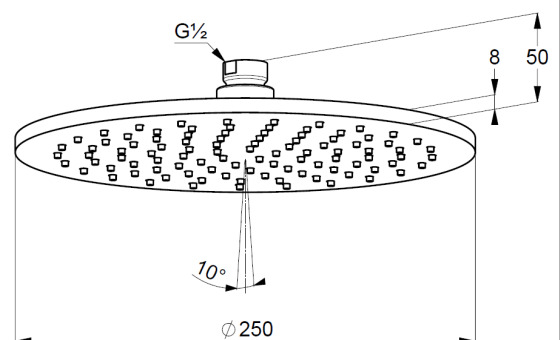

### Описание продукта:

Ø 250 мм

выполнен из металла

бодрящая струя

расход воды 23 л/мин при давлении 3 бара

система быстрой очистки от известковых отложений

с шаровым шарниром

подключение G 1/2

### РАЗМЕРЫ