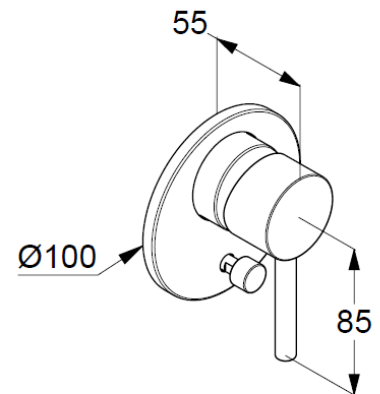

KLUDI BOZZ

встраиваемый смеситель для ванны и душа

№ артикула:

38716N076

Поверхность:

брашированное золото

Описание продукта:

встраиваемый смеситель для ванны и душа
внешняя монтажная часть
литой рычаг
автом. переключатель душ/ванна
для внутренней части 38624N

Дополнительный продукт:

внутренняя часть смесителя
для ванны и душа DN 15
комплект для скрытого монтажа, арт. 38624N

ФОТО

РАЗМЕРЫ