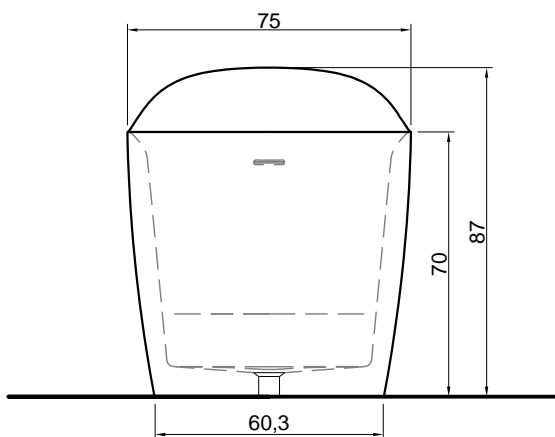

MASTELLO

Articolo: MASTELLO

Materiale: Flumood / Colormood / Metallo liquido

Troppo pieno: SI

Portata: l/s 0,62

Peso lordo: kg 165 ca.

Peso netto: kg 120 ca.

Dimensione imballo: cm 108 x 88 x 148

Capacità*: l 275 ca.

*Considerando il limite di capienza al troppo pieno

Descrizione: Vasca da bagno ovale in Flumood verniciabile esternamente in tutti i colori del nostro campionario o in metallo liquido, in Colormood verniciabile internamente ed esternamente, completa di piletta con sistema di scarico a pressione klik clak, sifone e tubo flessibile.

Article: MASTELLO

Material: Flumood / Colormood / Metallic finishes

Overflow: YES

Flow rate: l/s 0,62

Gross weight: kg 165 ca.

Net weight: kg 120 ca.

Packing dimensions: cm 108 x 88 x 148

Capacity*: l 275 ca.

*Considering the capacity of water to the overflow

Description: Oval Flumood bathtub, can be externally lacquered in all colors of our collection or in liquid metal, available in Colormood that can be internally and externally lacquered, complete with drain and pressure plug, siphon and flexible hose.