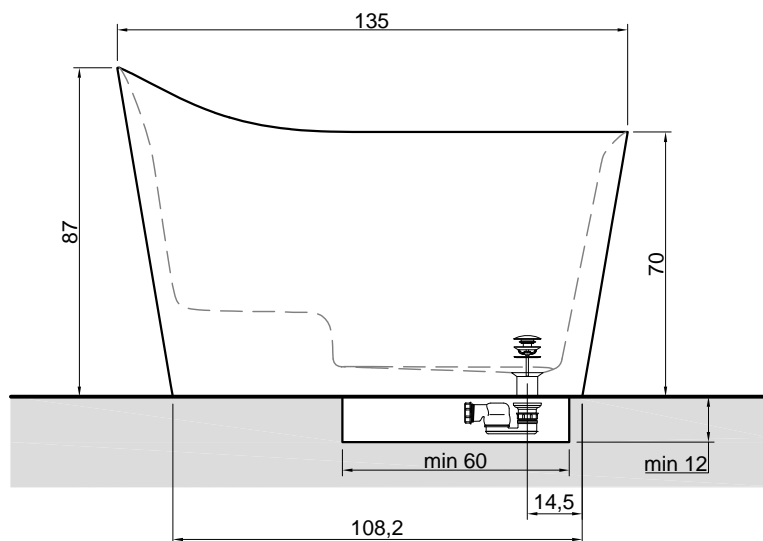

MASTELLO

Articolo: MASTELLO

Materiale: Flumood / Colormood / Metallo liquido

Troppo pieno: SI

Portata: l/s 0,62

Peso lordo: kg 165 ca.

Peso netto: kg 120 ca.

Dimensione imballo: cm 108 x 88 x 148

Capacità*: l 275 ca.

*Considerando il limite di capienza al troppo pieno

Descrizione: Vasca da bagno ovale in Flumood verniciabile esternamente in tutti i colori del nostro campionario o in metallo liquido, in Colormood verniciabile internamente ed esternamente, completa di piletta con sistema di scarico a pressione klik clak, sifone e tubo flessibile.

Article: MASTELLO

Material: Flumood / Colormood / Metallic finishes

Overflow: YES

Flow rate: l/s 0,62

Gross weight: kg 165 ca.

Net weight: kg 120 ca.

Packing dimensions: cm 108 x 88 x 148

Capacity*: l 275 ca.

*Considering the capacity of water to the overflow

Description: Oval Flumood bathtub, can be externally lacquered in all colors of our collection or in liquid metal, available in Colormood that can be internally and externally lacquered, complete with drain and pressure plug, siphon and flexible hose.