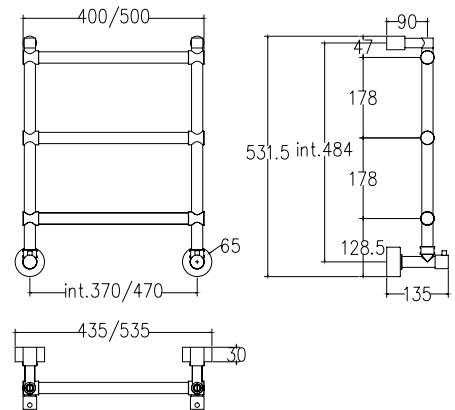

442/3

442/3/F

Disponibile con forcelle su richiesta.
Available with forks on request.
По запросу другие верхние
крепежи "forcelle".

SC0442FELA01..

Già inclusi nell'articolo e disponibili
come ricambi

Already included in the article and available
as spare parts

Уже входит в комплектацию артикула и доступны
как запасные детали

	int. (mm)	int. (inch)	ΔT50 [t.g.]	ΔT50 t.g.+ v	ΔT50 v	ΔT30 [t.g.]	ΔT30 t.g.+ v	ΔT30 v	Kg	Lb
watt	370	14,56	105	126	137	47	57	61	5	11,02
kcal			90	108	117	41	49	53		
btu			358	430	465	161	193	209		
watt	470	18,50	120	144	156	54	65	70	5,40	11,90
kcal			103	124	134	46	56	60		
btu			409	491	532	184	221	239		

Scaldasalviette fisso componibile.

Fixed modular heated towel rail.

Модульный стационарный полотенцесушитель.

Misura del tubo	Ø25 mm
Modulo aggiuntivo	67 mm 178 mm
Versione combinata	
Versione monotubo	disponibile
Montaggio a pavimento	
Collegamento standard	raccordo 1/2 M con eccentrico
Aromaterapia	disponibile
Maniglie Cristalli	disponibile
Godronatura	disponibile

Pipe dimension	Ø25 mm
Additional Module	67 mm 178 mm
Combined Version	
Single Tube Version	available
Floor Connection	
Standard Connection	union 1/2 M with eccentric
Aromatherapy	available
Crystal Handle	available
Knurling	available

Диаметр трубы	Ø25 mm
Дополнительный модуль	67 mm 178 mm
Комбинированный версия:	
Однотрубная версия	в наличии
Нижнее подключение	
Стандартное соединение	соединение 1/2 M с эксцентриком
Ароматерапия:	в наличии
Ручки Кристаллы	в наличии
Накатка	в наличии