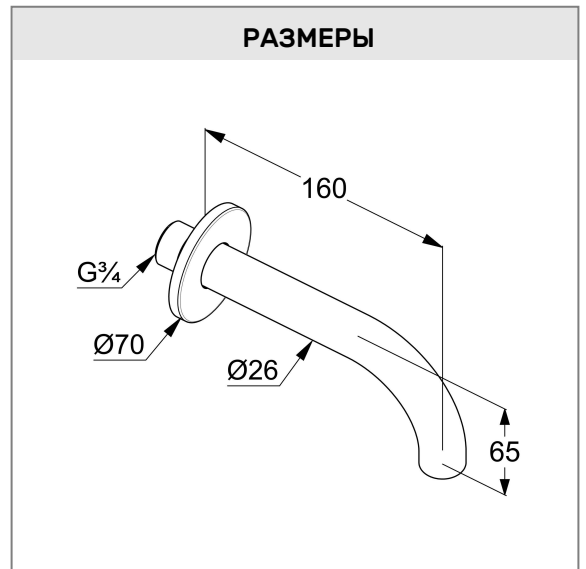

**KLUDI BOZZ**  
излив для ванны

**№ артикула:**  
38505N0

**Поверхность:**  
брашированное золото

**Описание:**  
излив для ванны  
настенный монтаж  
длина излива 160 мм  
аэратор s-pointer M 24 x 1  
расход воды 25 л/мин  
при давлении 3 бара  
отражатель

**ФОТО**

**РАЗМЕРЫ**

**ГРАФИК РАСХОДА ВОДЫ**