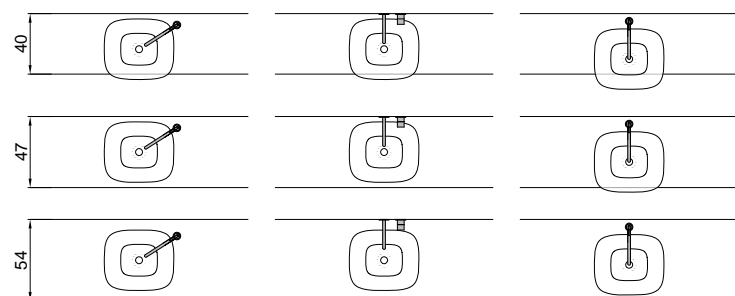

POGGIO

Articolo: POGGIO
Materiale: Flumood / Colormood
Troppopieno: NO
Peso lordo: kg 13 ca.
Peso netto: kg 11 ca.
Dimensione imballo: cm 55 x 54 x 35

Descrizione: Lavabo rettangolare sopra piano in Flumood completo di piletta con scarico libero e raccordo per sifone.

Article: POGGIO
Material: Flumood / Colormood
Overflow: NO
Gross weight: kg 13 ca.
Net weight: kg 11 ca.
Packing dimensions: cm 55 x 54 x 35

Description: Rectangular top mount Flumood sink complete with drain pipe fitting and open plug.

schema d' installazione lavabi e rubinetteria / sinks and taps installation layout

ATTENZIONE

Si declina ogni responsabilità relativa ad eventuali inesattezze contenute in queste istruzioni dovute ad errori di trascrizione.