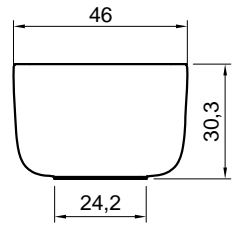

POGGIO

Articolo: POGGIO
Materiale: Flumood / Colormood
Troppopieno: NO
Peso lordo: kg 13 ca.
Peso netto: kg 11 ca.
Dimensione imballo: cm 55 x 54 x 35

Descrizione: Lavabo rettangolare sopra piano in Flumood completo di piletta con scarico libero e raccordo per sifone.

Article: POGGIO
Material: Flumood / Colormood
Overflow: NO
Gross weight: kg 13 ca.
Net weight: kg 11 ca.
Packing dimensions: cm 55 x 54 x 35

Description: Rectangular top mount Flumood sink complete with drain pipe fitting and open plug.