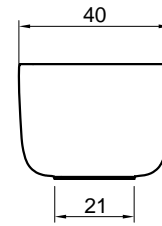

POGGIO

Articolo: POGGIO
Materiale: Flumood / Colormood
Troppopieno: NO
Peso lordo: kg 13 ca.
Peso netto: kg 11 ca.
Dimensione imballo: cm 55 x 54 x 35

Descrizione: Lavabo rettangolare sopra piano in Flumood completo di piletta con scarico libero e raccordo per sifone.

Article: POGGIO
Material: Flumood / Colormood
Overflow: NO
Gross weight: kg 13 ca.
Net weight: kg 11 ca.
Packing dimensions: cm 55 x 54 x 35

Description: Rectangular top mount Flumood sink complete with drain pipe fitting and open plug.