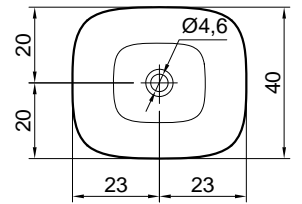

POGGIO

Articolo: POGGIO
Materiale: Flumood / Colormood
Troppopieno: NO
Peso lordo: kg 13 ca.
Peso netto: kg 11 ca.
Dimensione imballo: cm 55 x 54 x 35

Descrizione: Lavabo rettangolare sopra piano in Flumood completo di piletta con scarico libero e raccordo per sifone.

Article: POGGIO
Material: Flumood / Colormood
Overflow: NO
Gross weight: kg 13 ca.
Net weight: kg 11 ca.
Packing dimensions: cm 55 x 54 x 35

Description: Rectangular top mount Flumood sink complete with drain pipe fitting and open plug.